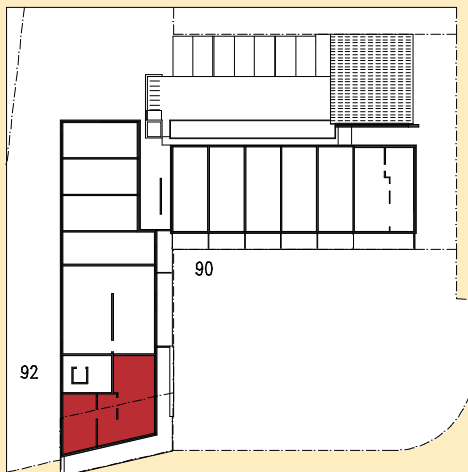

DACHGESCHOSS

IM GEEREN

DIELE	ca. 10.20 m ²
WC	ca. 3.30 m ²
BAD	ca. 5.00 m ²
SCHLAFEN	ca. 16.00 m ²
KIND	ca. 10.20 m ²
KÜCHE	ca. 9.10 m ²
WOHNEN/ ESSEN	ca. 36.90 m ²
BALKON (ca. 48.80 m ²)	ca. 24.40 m ²

WOHNFLÄCHE ca. 115.10 m²