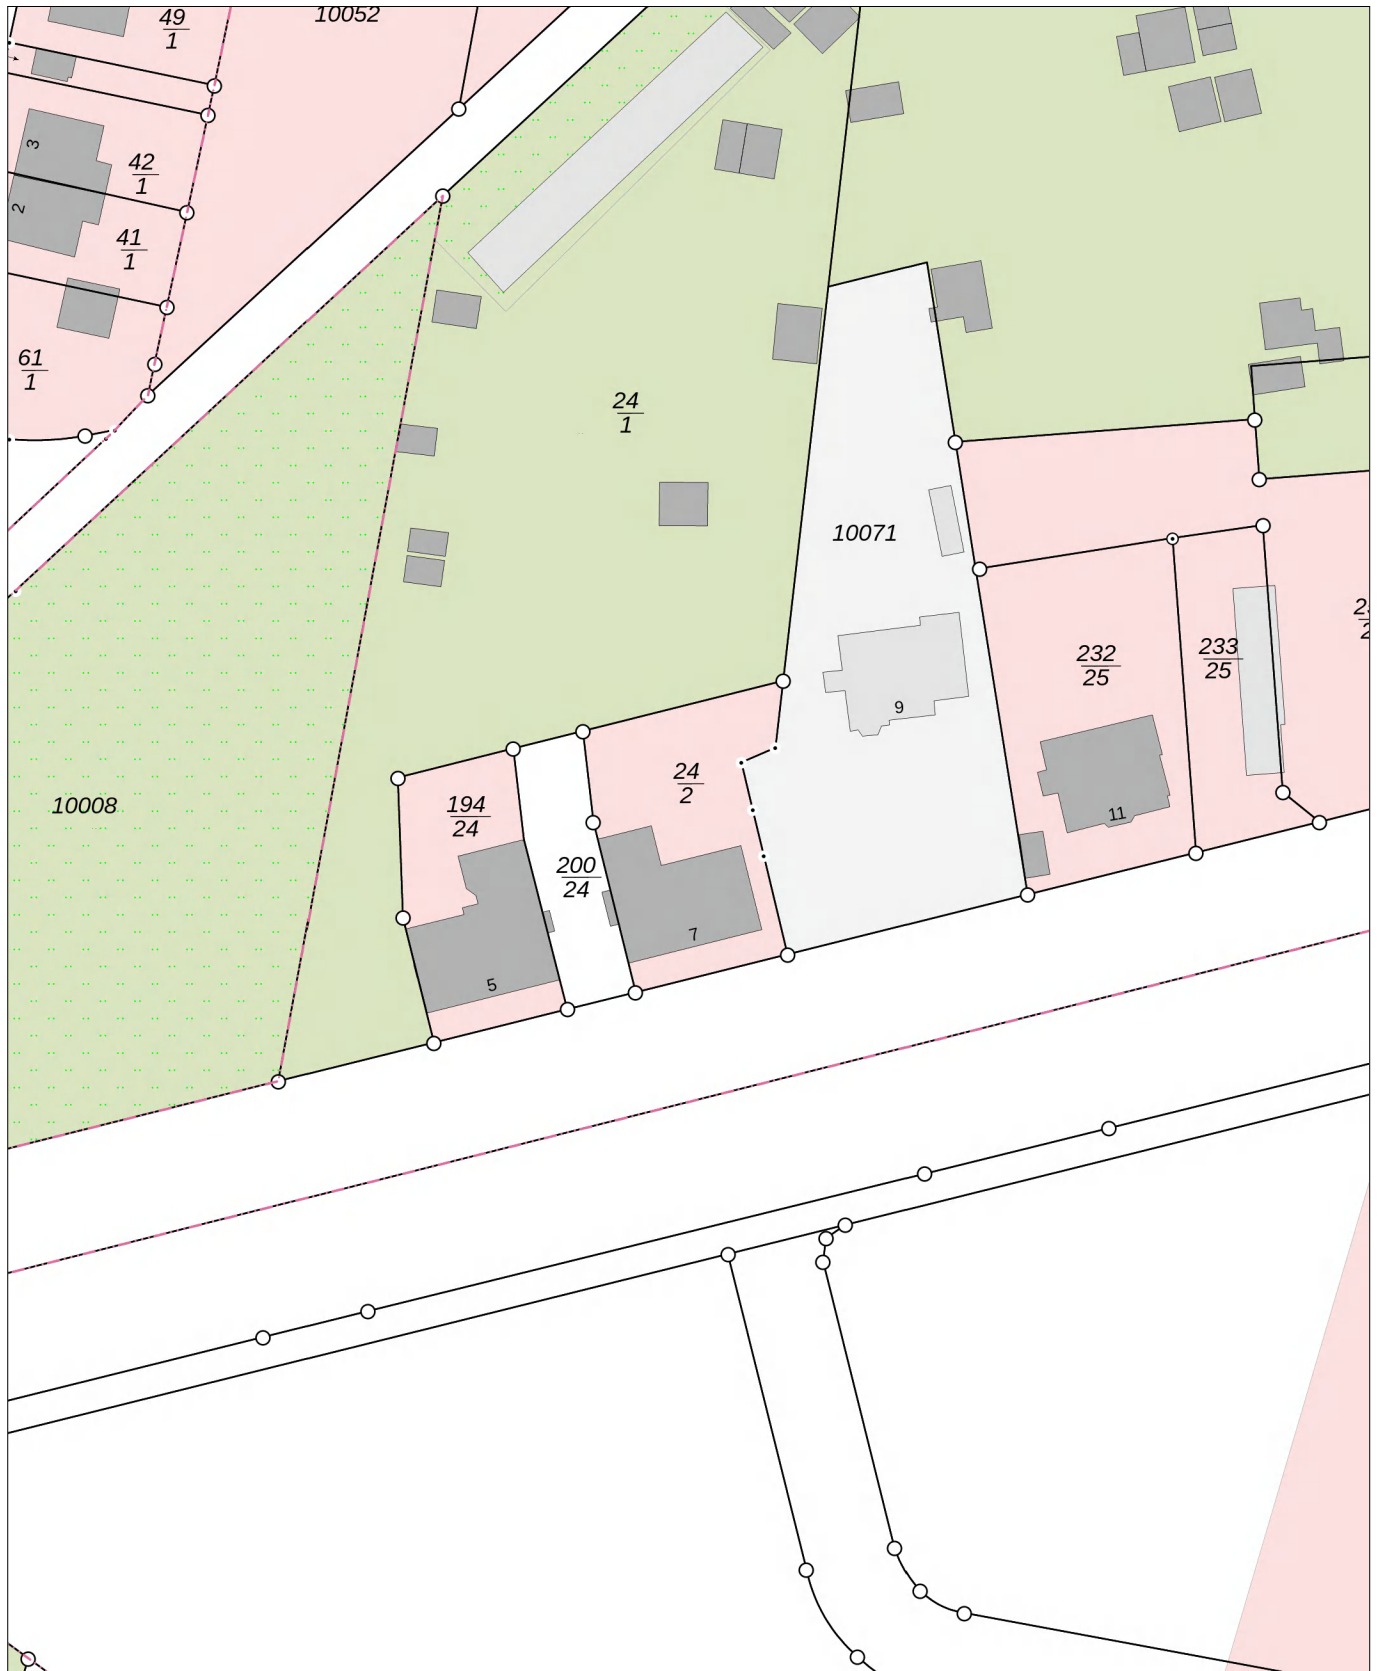

Flurstück: 24/2
Flur: 715
Gemarkung: Magdeburg

Gemeinde: Magdeburg, Landeshauptstadt
Kreis: Magdeburg

Erstellt am 27.08.2024
Aktualität der Daten: 26.08.2024

5778844

32582465

32582285

LVermGeo 894a
Stand 07/23

5778624

Maßstab: 1:1000 0 10 20 30 Meter

Dieser Auszug darf unter der Datenlizenz Deutschland – Namensnennung – 2.0 frei verwendet werden. Es gelten die Nutzungsbedingungen für die Daten der Landesvermessung, des Liegenschaftskatasters, des Geobasisinformationssystems und der Grundstückswertermittlung des Landesamtes für Vermessung und Geoinformation Sachsen-Anhalt (LVermGeo). Er stellt keine rechtsverbindliche Auskunft dar und darf nicht als amtlicher Auszug (z.B. zur Vorlage im Baugenehmigungsverfahren) verwendet werden.