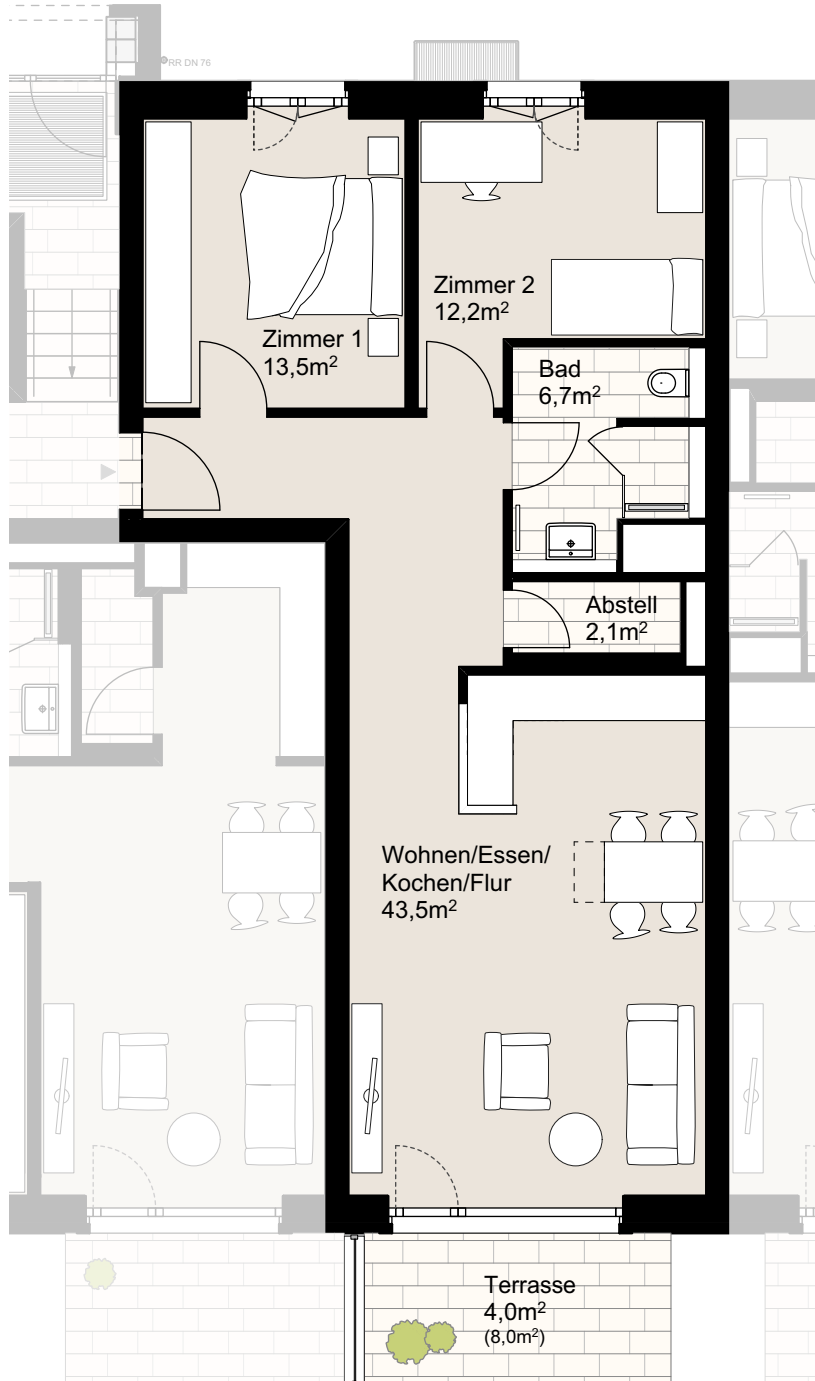

# "WULMSTORFER WIESEN"

Wulmstorfer Wiesen 15, 21629 Neu Wulmstorf  
**WE S11/0/1**, 7901+0016, Haus S11, Erdgeschoss, Wohnung 1  
Wohnfläche ca. 82m<sup>2</sup>, 3 Zimmer

Der Grundriss ist nicht maßstabsgerecht, für zwischenzeitliche Änderungen können wir keine Haftung übernehmen. Die Möblierung ist ein Gestaltungsvorschlag und gehört nicht zum Ausstattungsumfang.