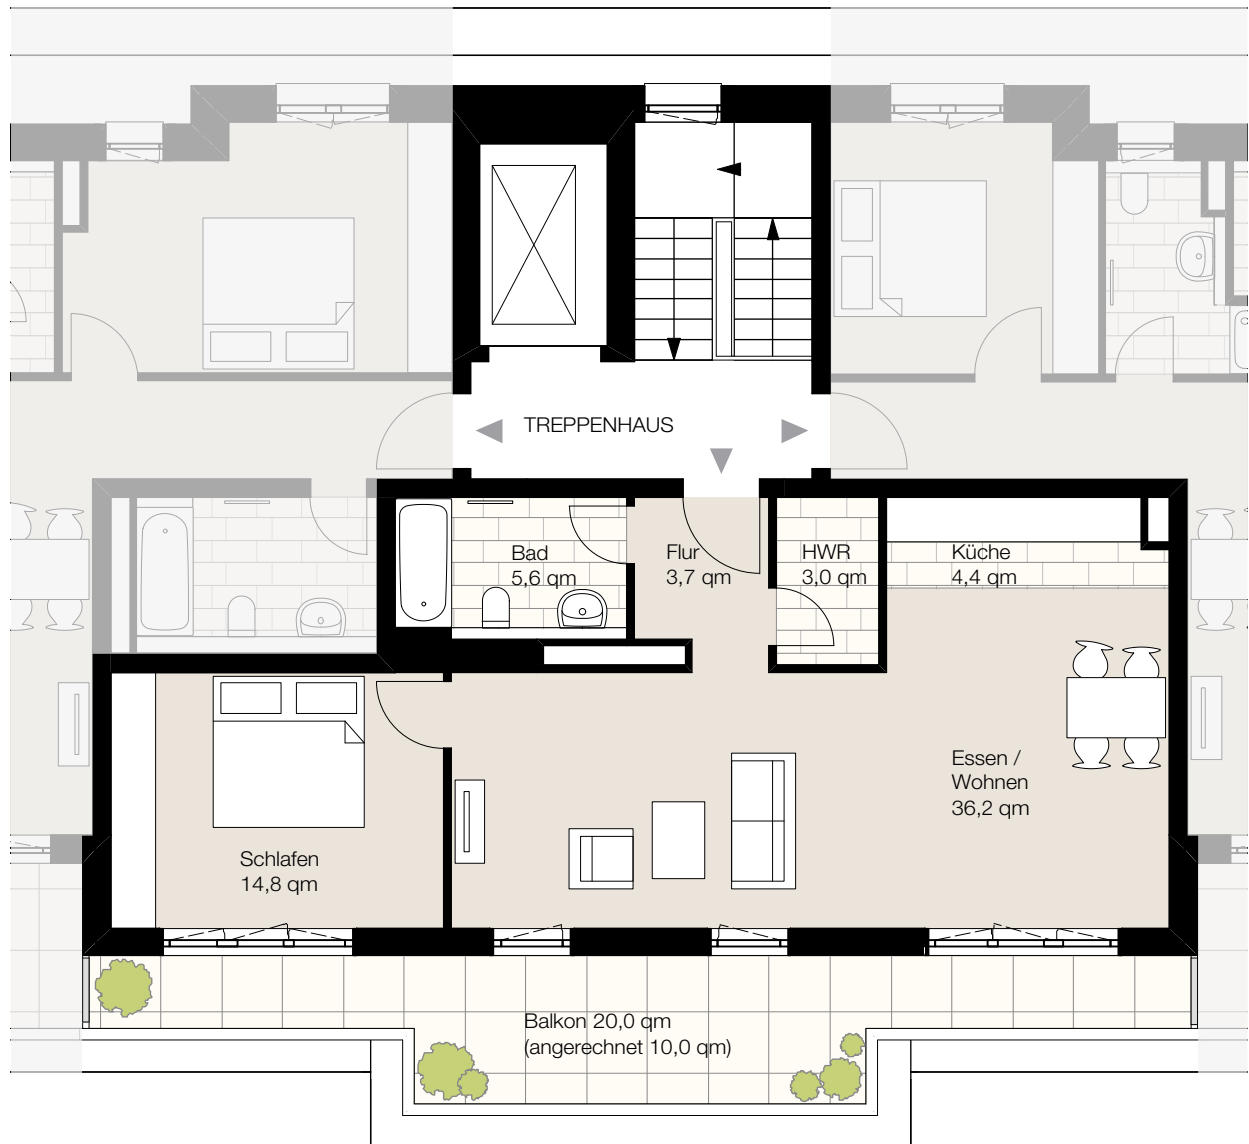

Nagelsweg 22b, 20097 Hamburg  
 WE 3/7/29, Haus O3, 7. Obergeschoss, Wohnung 29  
 Wohnfläche ca. 77,7 qm, 3 Zimmer

Der Grundriss ist nicht maßstabsgerecht, für zwischenzeitliche Änderungen können wir keine Haftung übernehmen. Die Möblierung ist ein Gestaltungsvorschlag und gehört nicht zum Ausstattungsumfang.