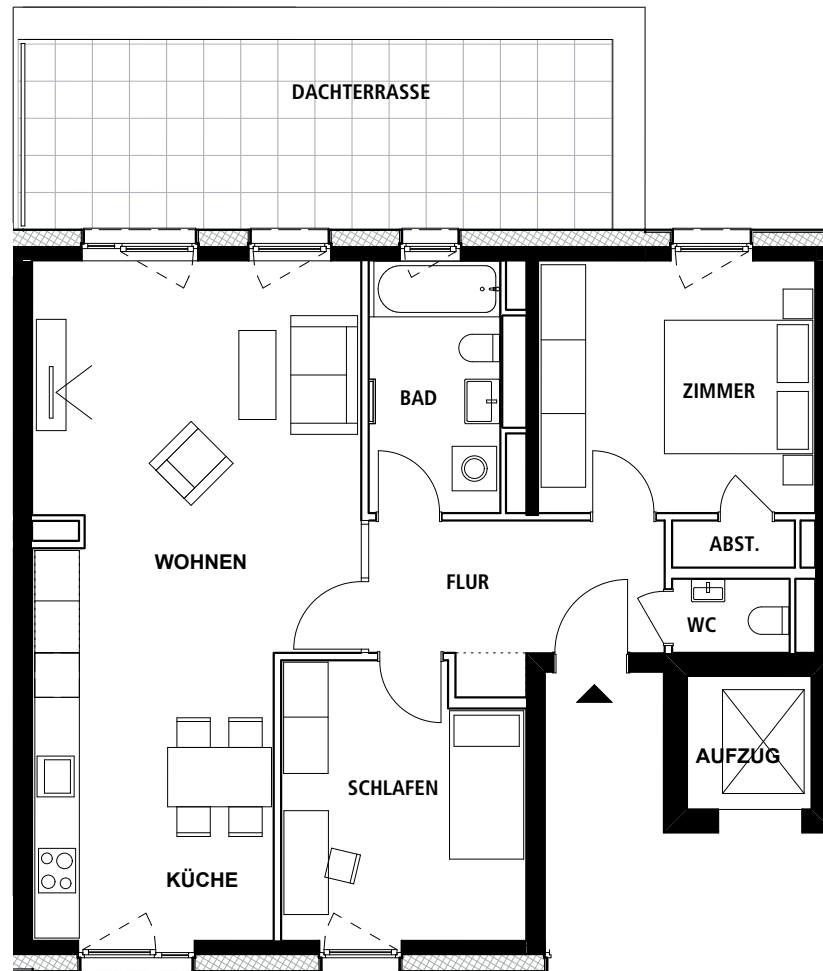

W H G . 3 . 1 . 0 7

Wohnung

Mein Jenfeld.
JENYARD

Staffelgeschoss

Wohnfläche Gesamt

ca. 83,5 m²

Dieser Grundriss ist nicht maßstabgerecht, für zwischenzeitliche Änderungen können wir keine Haftung übernehmen. Die Möblierung ist ein Gestaltungsvorschlag und gehört nicht zum Ausstattungsumfang.