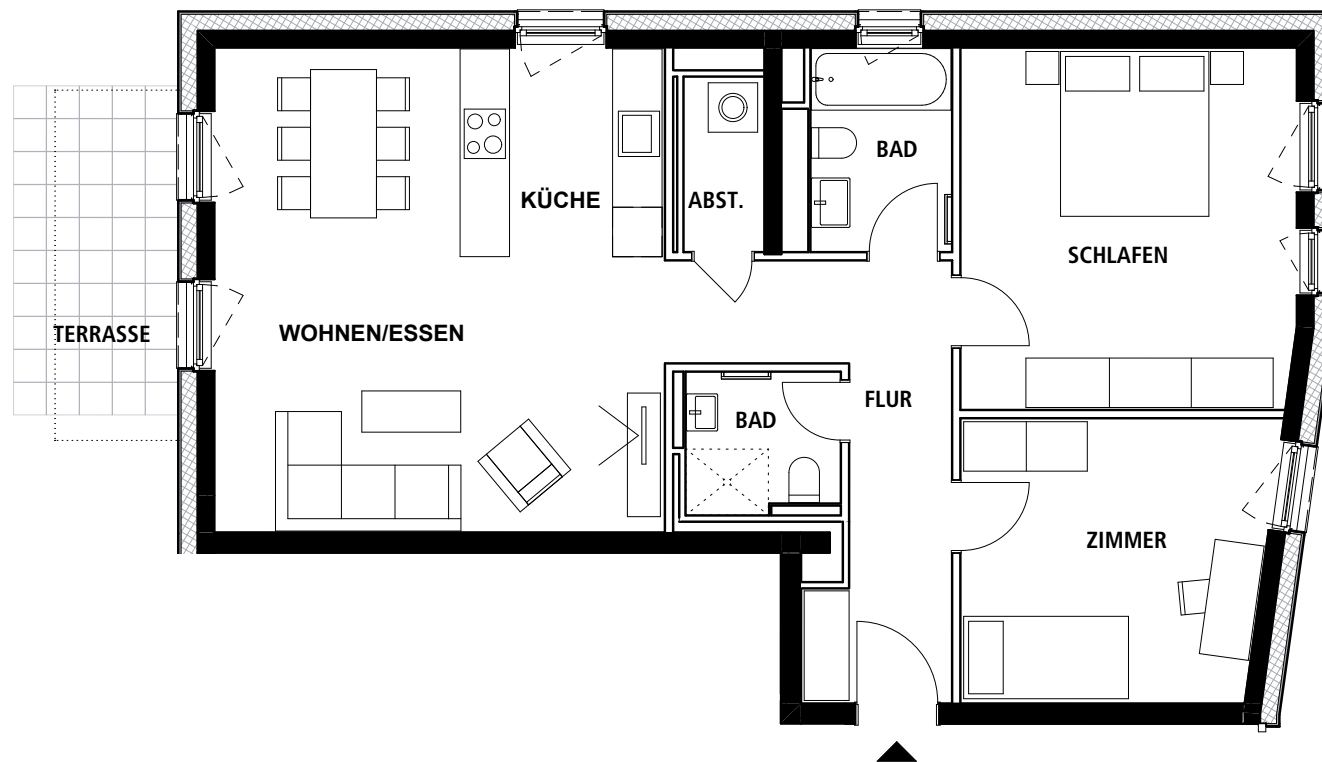

W H G . 2 . 1 . 0 3
Wohnung

Erdgeschoss

Wohnfläche Gesamt

ca. 86,5 m²