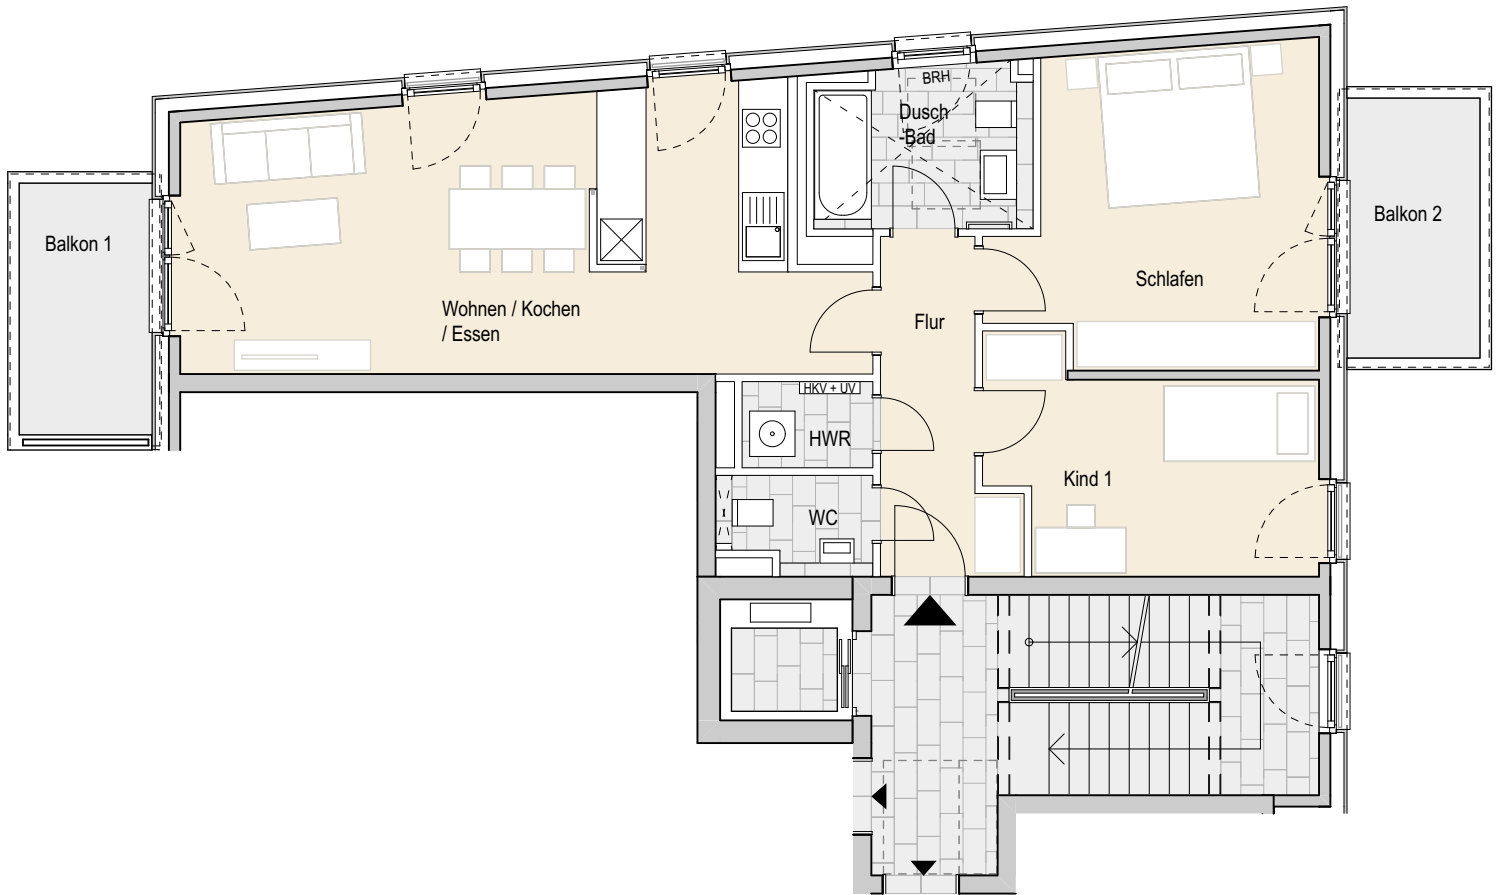

Adresse:

Eidelstedter Dorfstraße 3g, 22527 Hamburg Eidelstedt
 Wohnung 54 | 3.OG rechts | 3 Zimmer | ca. 81,70 m² Wohnfläche

Ohne Maßstab. Die enthaltenen Planungsangaben bedürfen der weiteren technischen Prüfung und können Änderungen unterliegen. Die abgebildeten Einrichtungsgegenstände gehören nicht zum Ausstattungsumfang. Änderungen und Irrtümer sind vorbehalten. Stand Ausführungsplanung: 08.2022