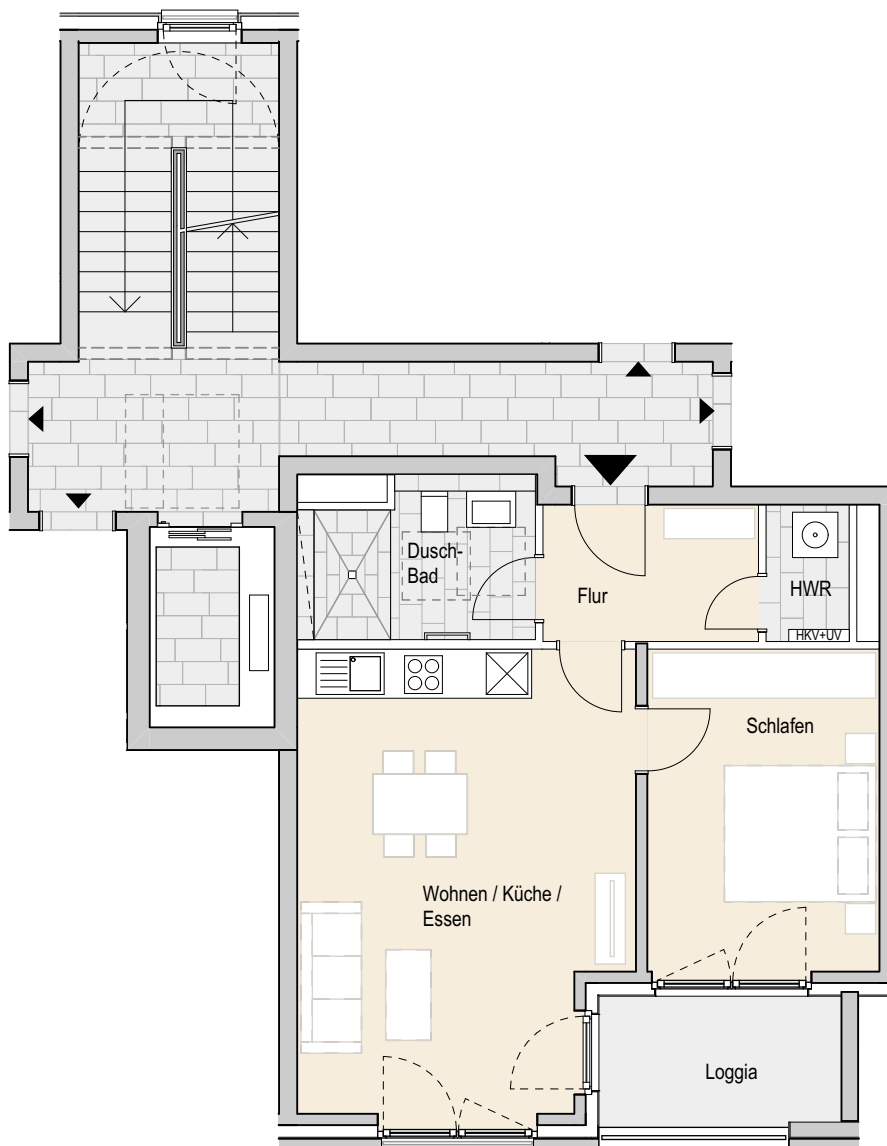

Adresse:

Eidelstedter Dorfstraße 7, 22527 Hamburg Eidelstedt
Wohnung 138 | 2.OG mitte | 2 Zimmer | ca. 56,20 m² Wohnfläche

Ohne Maßstab. Die enthaltenen Planungsangaben bedürfen der weiteren technischen Prüfung und können Änderungen unterliegen. Die abgebildeten Einrichtungsgegenstände gehören nicht zum Ausstattungsumfang. Änderungen und Irrtümer sind vorbehalten. Stand Ausführungsplanung: 08.2022