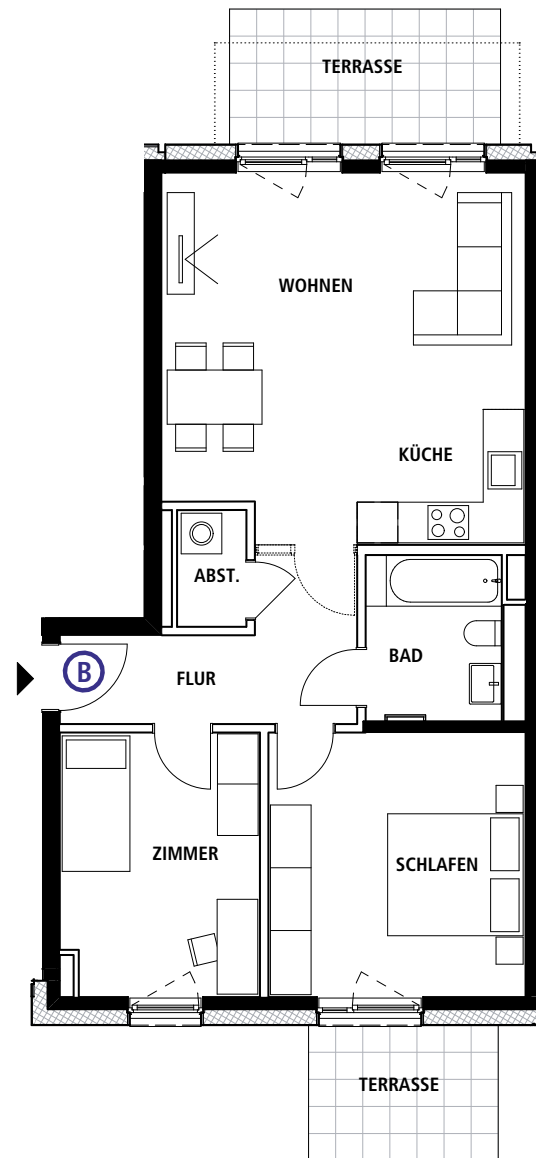

W H G . 3 . 3 . 0 3

Wohnung

Erdgeschoss

Wohnfläche Gesamt

ca. 73,9 m²