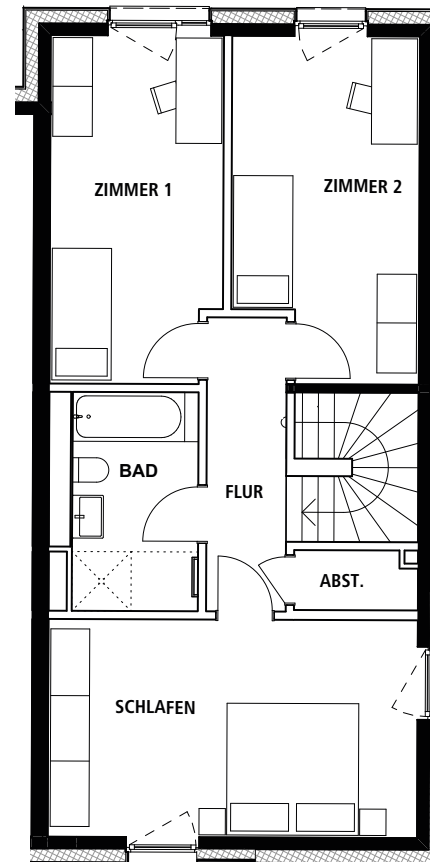

W H G 4 . 1 . 0 7

Maisonette

Mein Jenfeld.
JENYARD

1. OG

SG

1. Obergeschoss + Staffelgeschoss

Wohnfläche Gesamt

ca. 118,5 m²

Dieser Grundriss ist nicht maßstabgerecht, für zwischenzeitliche Änderungen können wir keine Haftung übernehmen. Die Möblierung ist ein Gestaltungsvorschlag und gehört nicht zum Ausstattungsumfang.