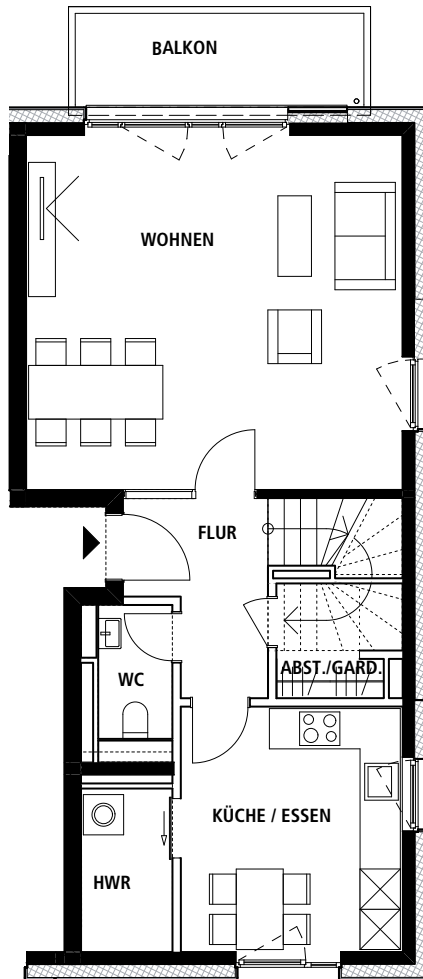

W H G 4 . 1 . 0 7

Maisonette

Mein Jenfeld.
JENYARD

1. OG

SG

1. Obergeschoss + Staffelgeschoss

Wohnfläche Gesamt

ca. 118,5 m²

Dieser Grundriss ist nicht maßstabgerecht, für zwischenzeitliche Änderungen können wir keine Haftung übernehmen. Die Möblierung ist ein Gestaltungsvorschlag und gehört nicht zum Ausstattungsumfang.