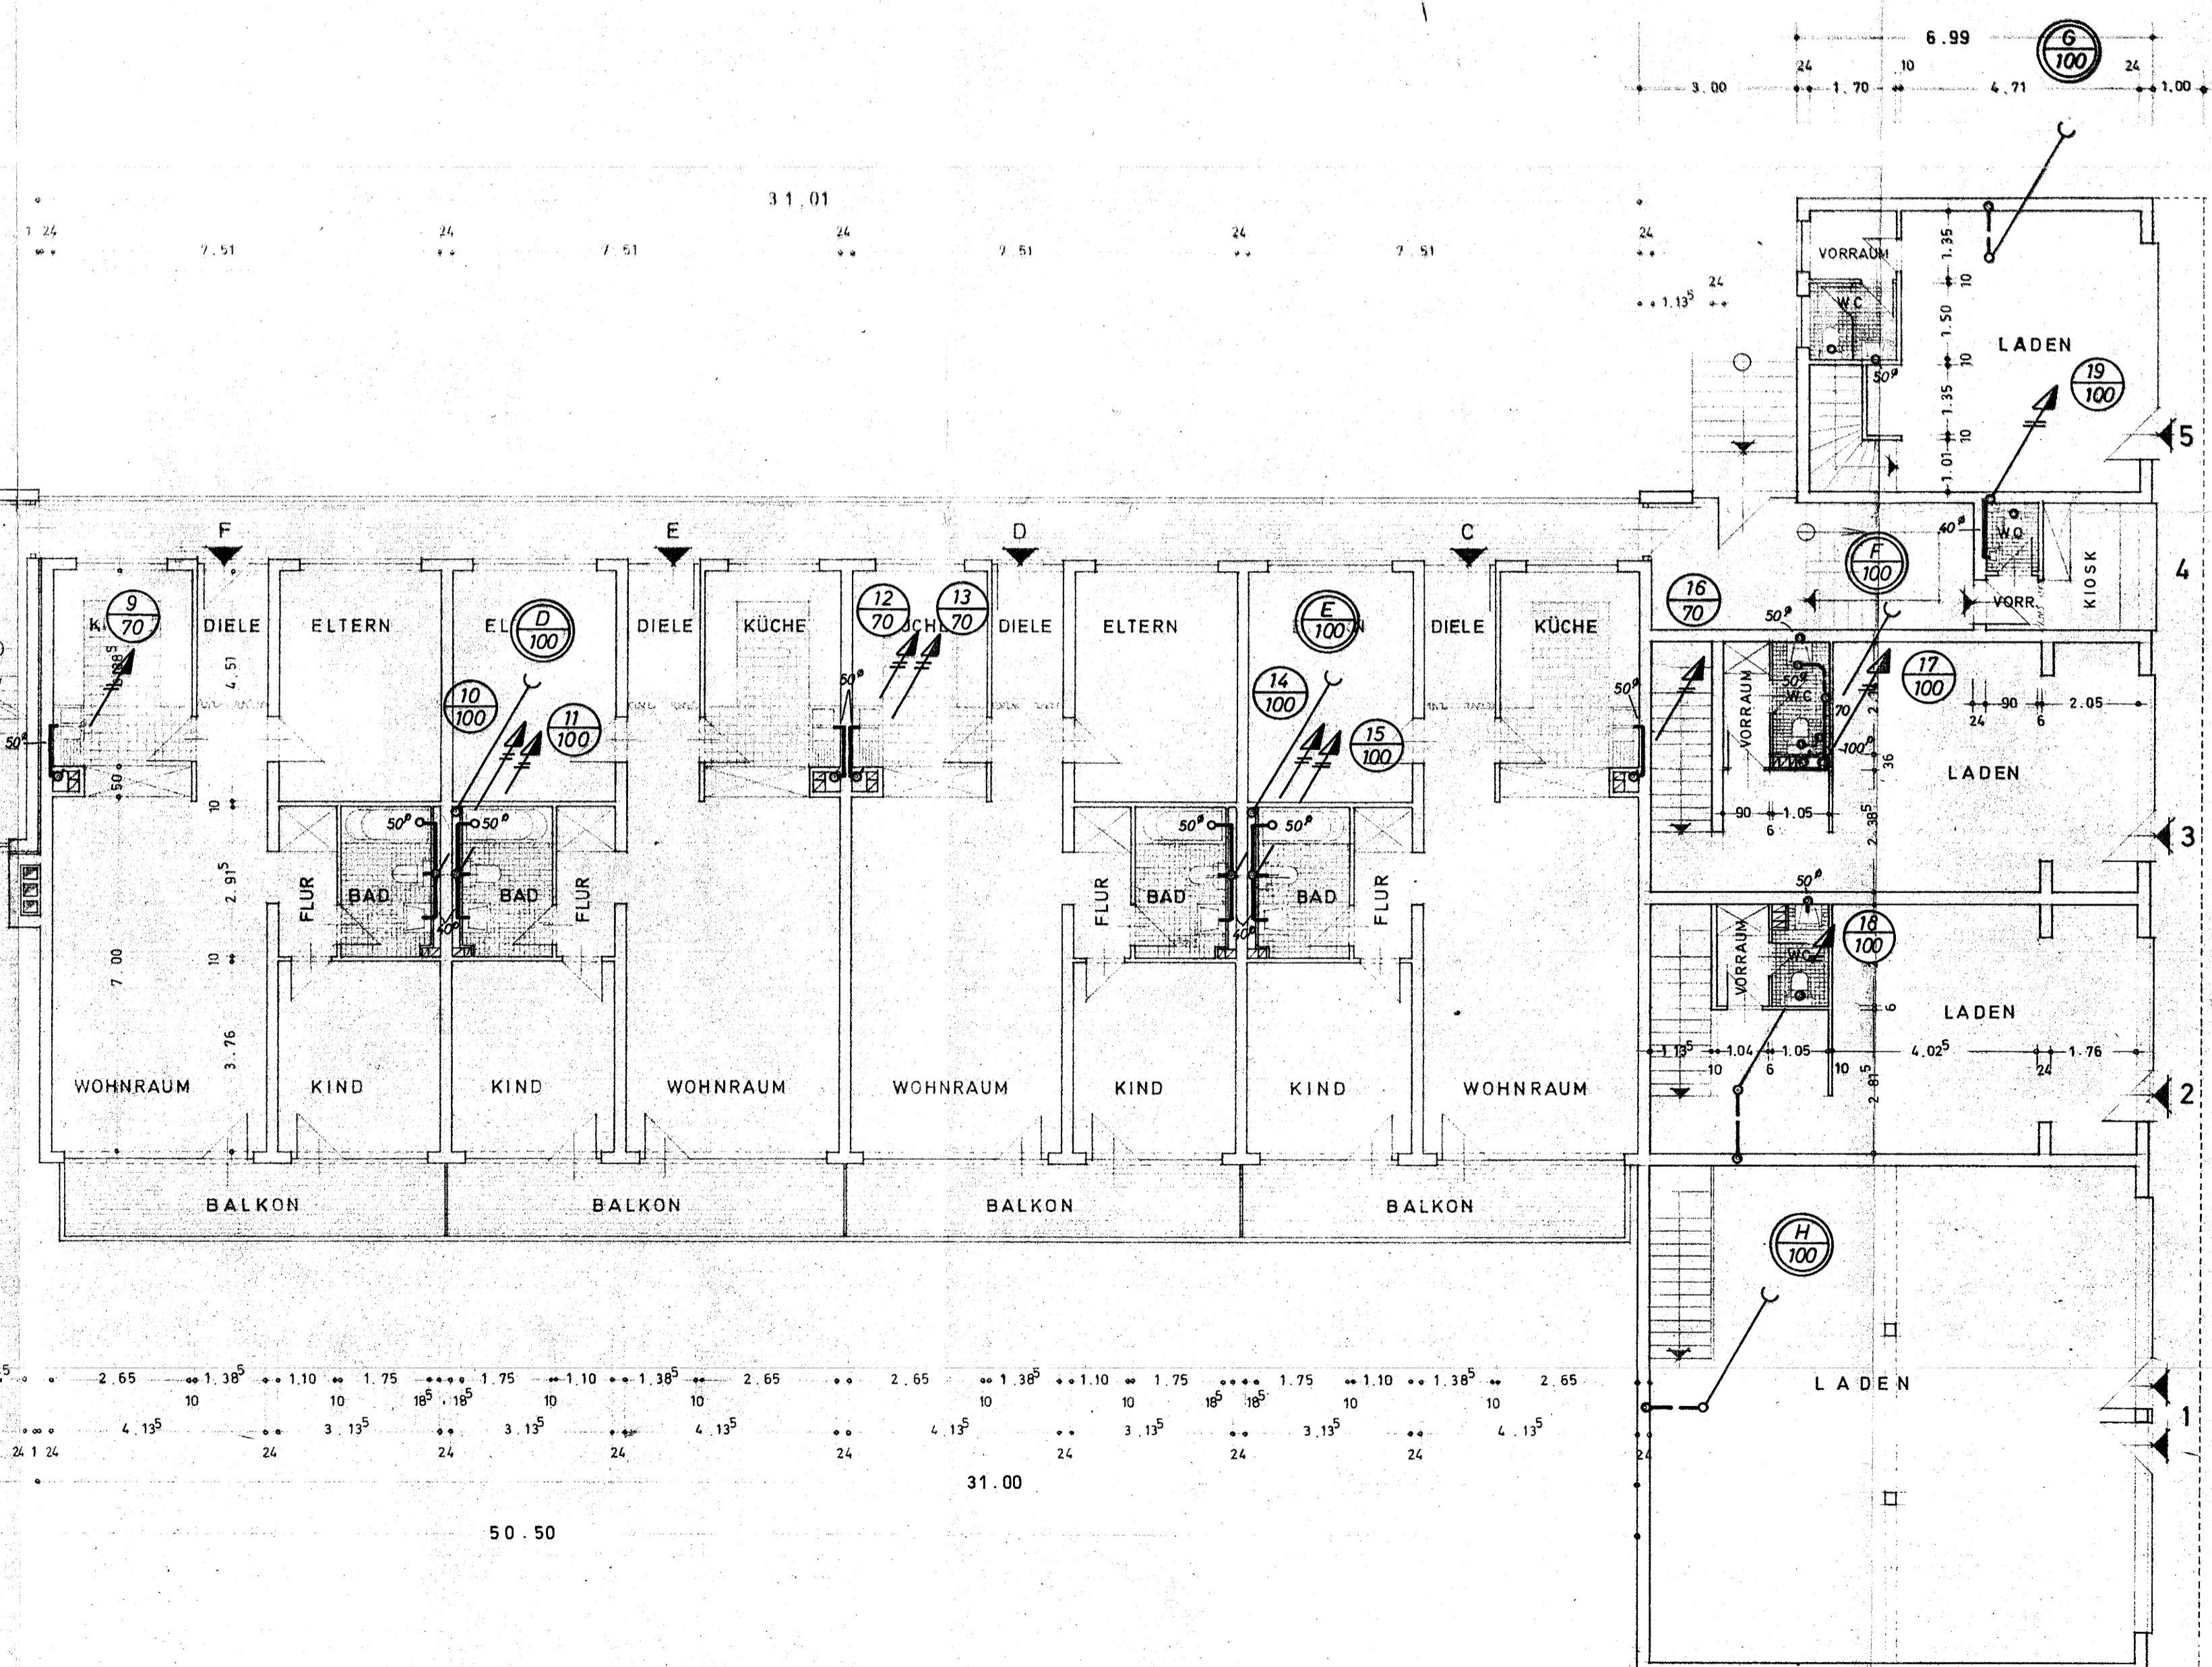

# WOHNANLAGE IN GROSS-WELZHEIM

5 - GESCHOSSIG  
MIT 53 WOHN-EINHEITEN UND LADENTRAKT

ERDGESCHOSS M. 1 : 100

ERDGESCHOSS  
ENTWÄSSERUNGSGESUCH

MAINFLINGEN IM JULI 1972  
DER BAUHERR: DER ARCHITEKT:

GÜNTER OHLERT  
ARCHITECT  
5461 MAINFLINGEN  
BRÜDER-RIMMEL-STR. 11  
TEL. 0 182 / 2 17 88