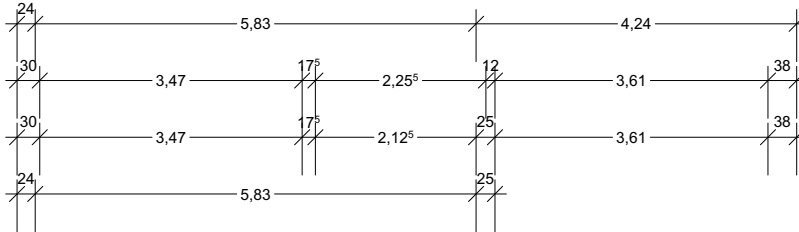

**Obergeschoss  
Bestand - Wohnfläche**

**Wohnfläche OG**

|               |                           |
|---------------|---------------------------|
| Bad           | 8,07m <sup>2</sup>        |
| Küche/Essen   | 26,27m <sup>2</sup>       |
| Flur          | 12,54m <sup>2</sup>       |
| Wohnen 1      | 24,05m <sup>2</sup>       |
| Wohnen 2      | 14,95m <sup>2</sup>       |
| Balkon        | 1,03m <sup>2</sup>        |
| <b>Gesamt</b> | <b>86,91m<sup>2</sup></b> |