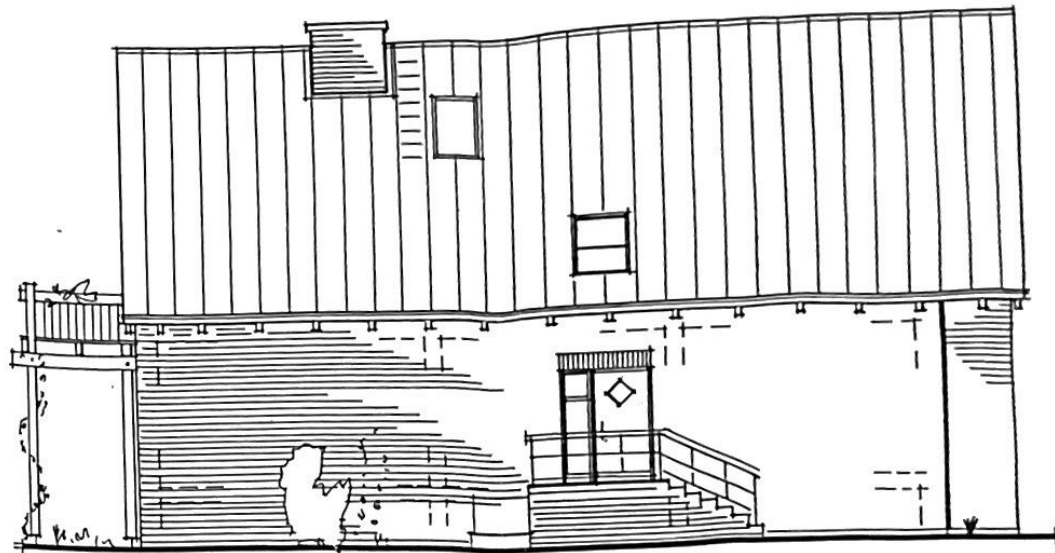

OSTANSICHT

NÖRDANSICHT

Bauherr: Nicola-Jutta, Sievers Harald
 Meeracker-Ring 17, 38268 Lenzede
 Bauvorhaben: Neubau eines Einfamilienhauses
 Bauort: Am Park 2, 38268 Lenzede
 Bauleit: Ostansicht, Nordansicht
 Maßstab: 1 : 100
 Datum: 02.01.97