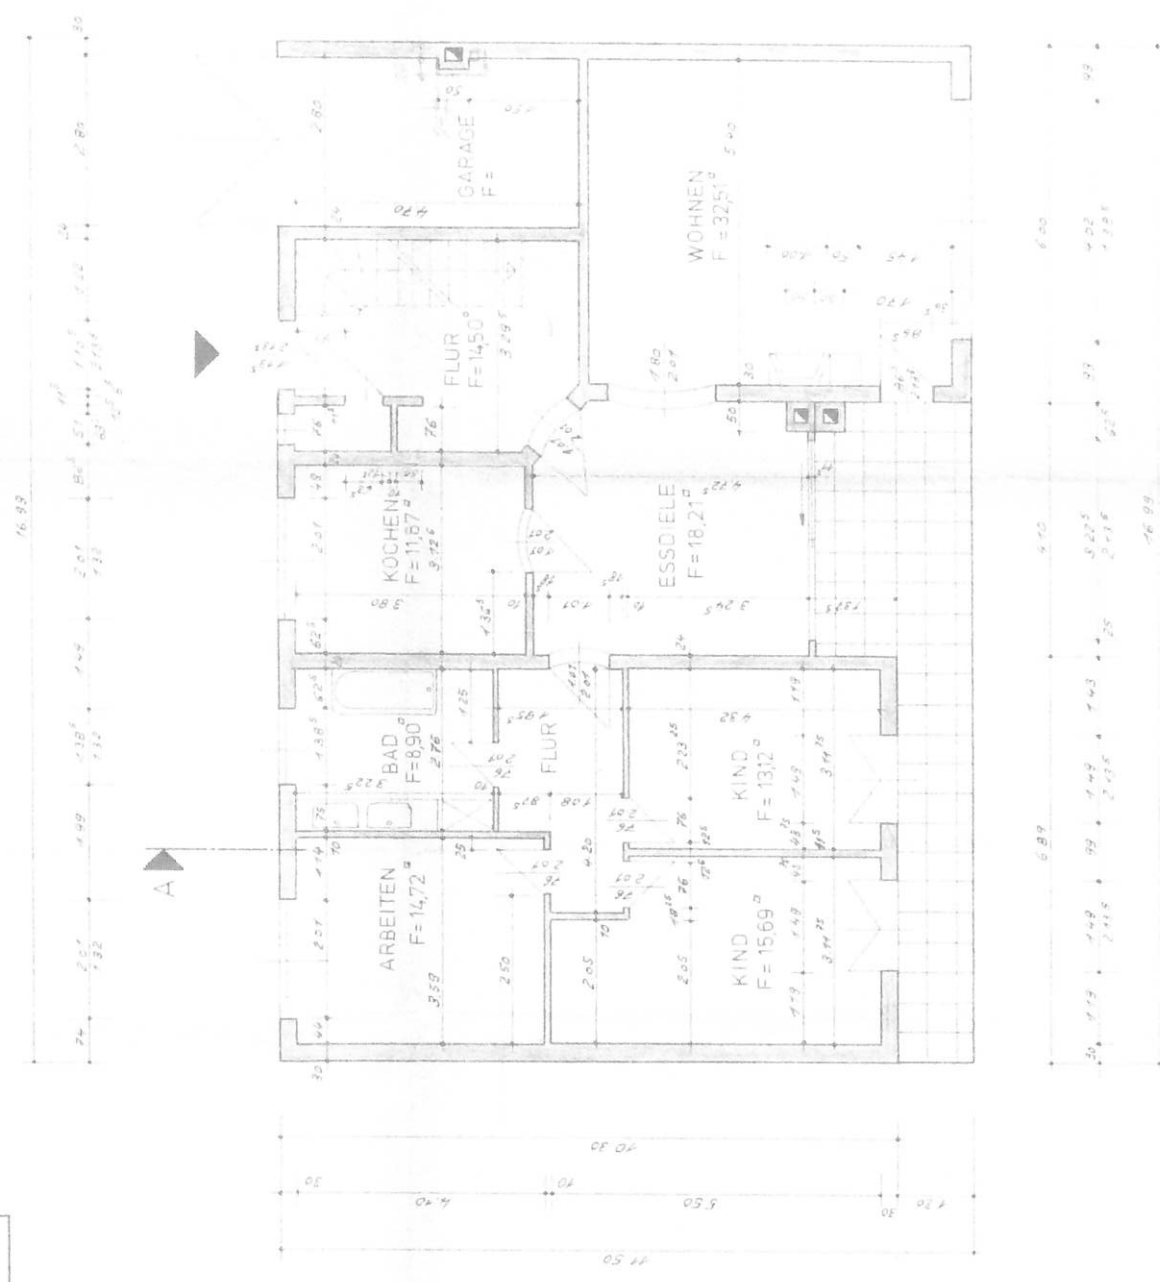

Schnitt

ERDGESCHOSS

M 1:50

00000000

VERBODEN TOEGANG TOT DE WERKPLAATS
MET VERBODEN TOEGANG TOT DE
WERKPLAATS

Handwritten signature and notes:
Ingelisch, bestuurt

16,32

6,89

A

A

KELLERGESCHOSS
M 1:50
GEPLANT

BRUNNEN
1:50
1953

BRUNNEN
1:50
1953

BRUNNEN
1:50
1953

BRUNNEN
1:50
1953

ERRICHTUNG EINES WOHN-
HAUSES MIT GARAGE
FÜR EHEPAAR H-MODERLAK
HOCHSTADT