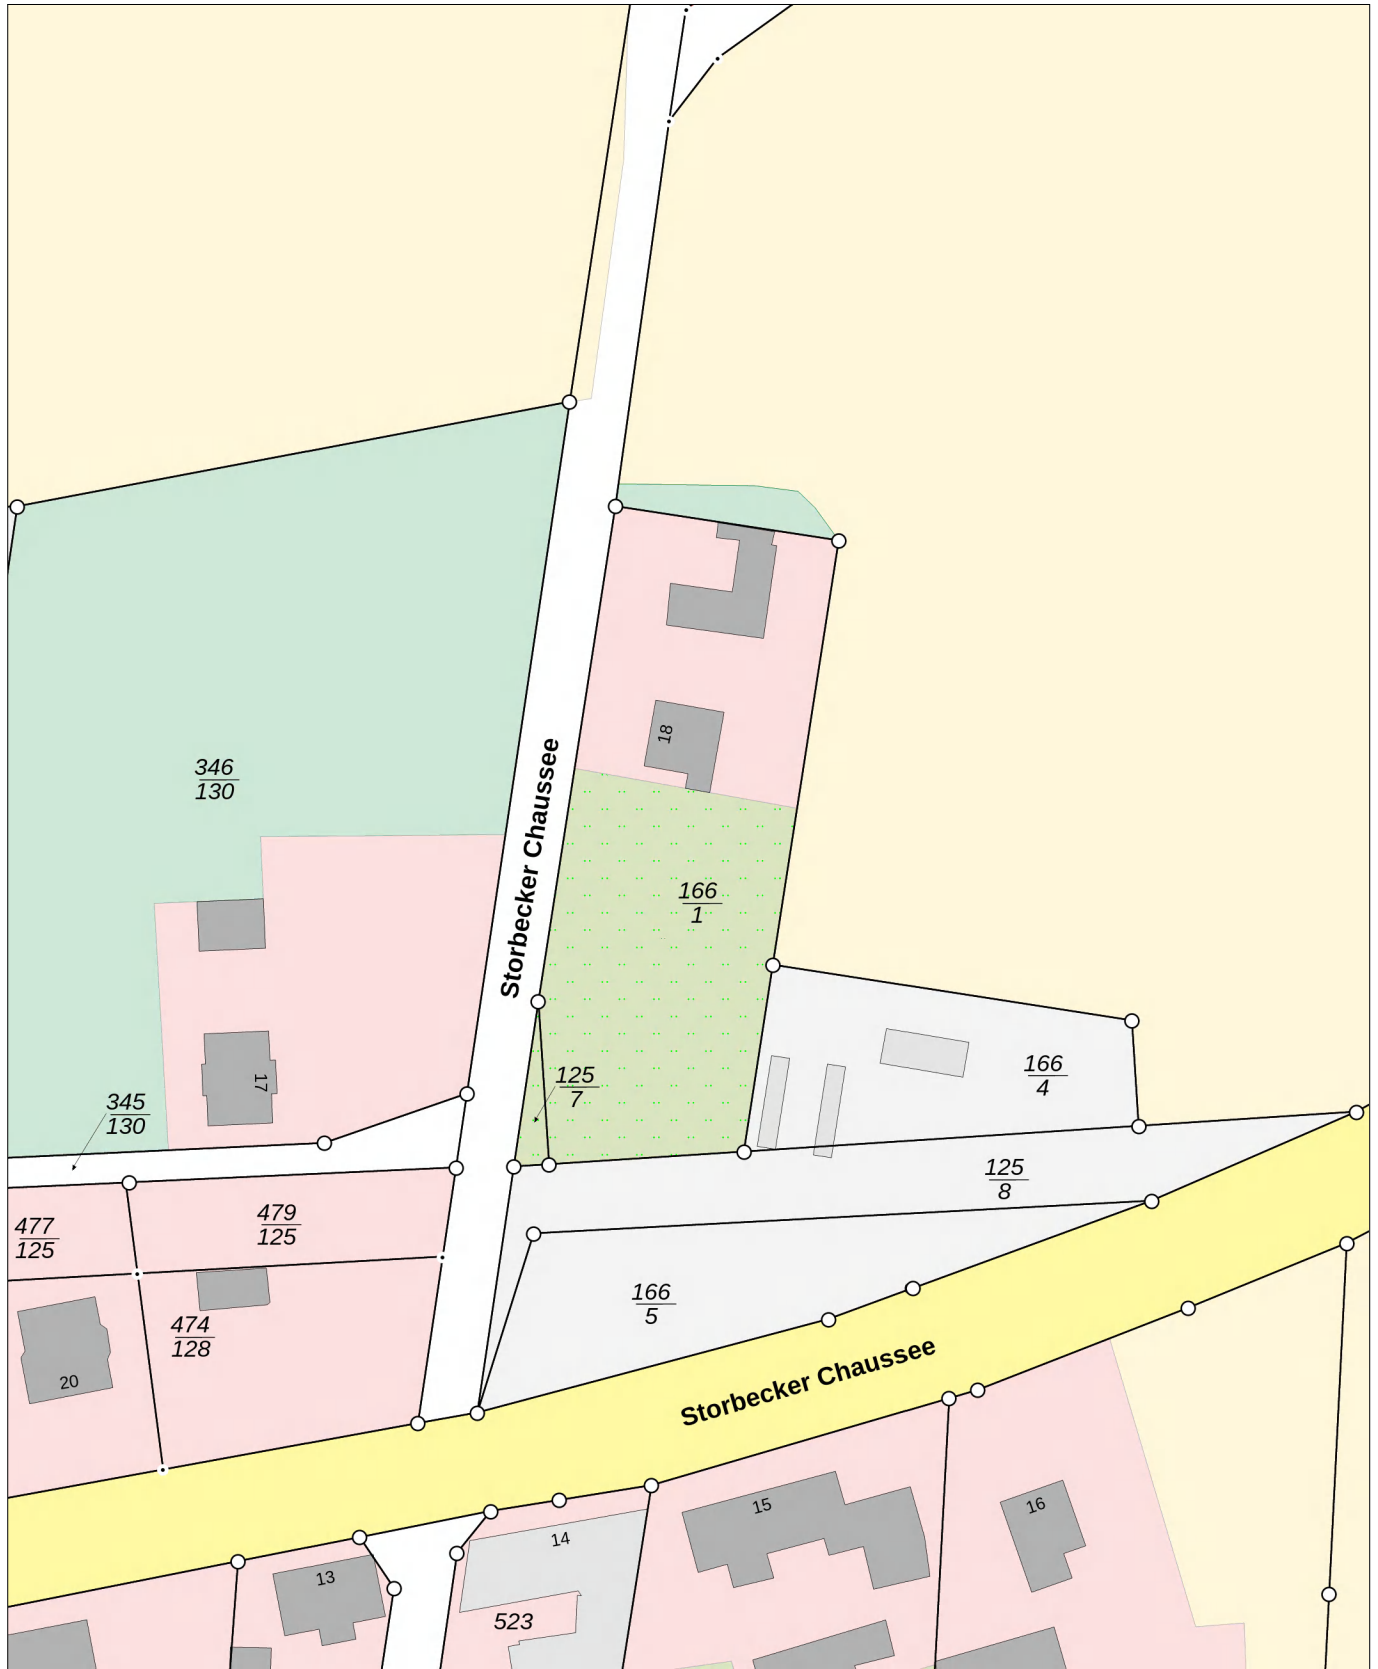

Flurstück: 166/1
Flur: 1
Gemarkung: Storbeck

Gemeinde: Osterburg (Altmark), Hansestadt
Kreis: Stendal

Erstellt am 05.07.2024
Aktualität der Daten: 04.07.2024

5850068

32581667

32581487
LVermGeo 894a
Stand 07/23

5849848
Maßstab: 1:1000 0 10 20 30 Meter

Dieser Auszug darf unter der Datenlizenz Deutschland – Namensnennung – 2.0 frei verwendet werden. Es gelten die Nutzungsbedingungen für die Daten der Landesvermessung, des Liegenschaftskatasters, des Geobasisinformationssystems und der Grundstückswertermittlung des Landesamtes für Vermessung und Geoinformation Sachsen-Anhalt (LVermGeo). Er stellt keine rechtsverbindliche Auskunft dar und darf nicht als amtlicher Auszug (z.B. zur Vorlage im Baugenehmigungsverfahren) verwendet werden.