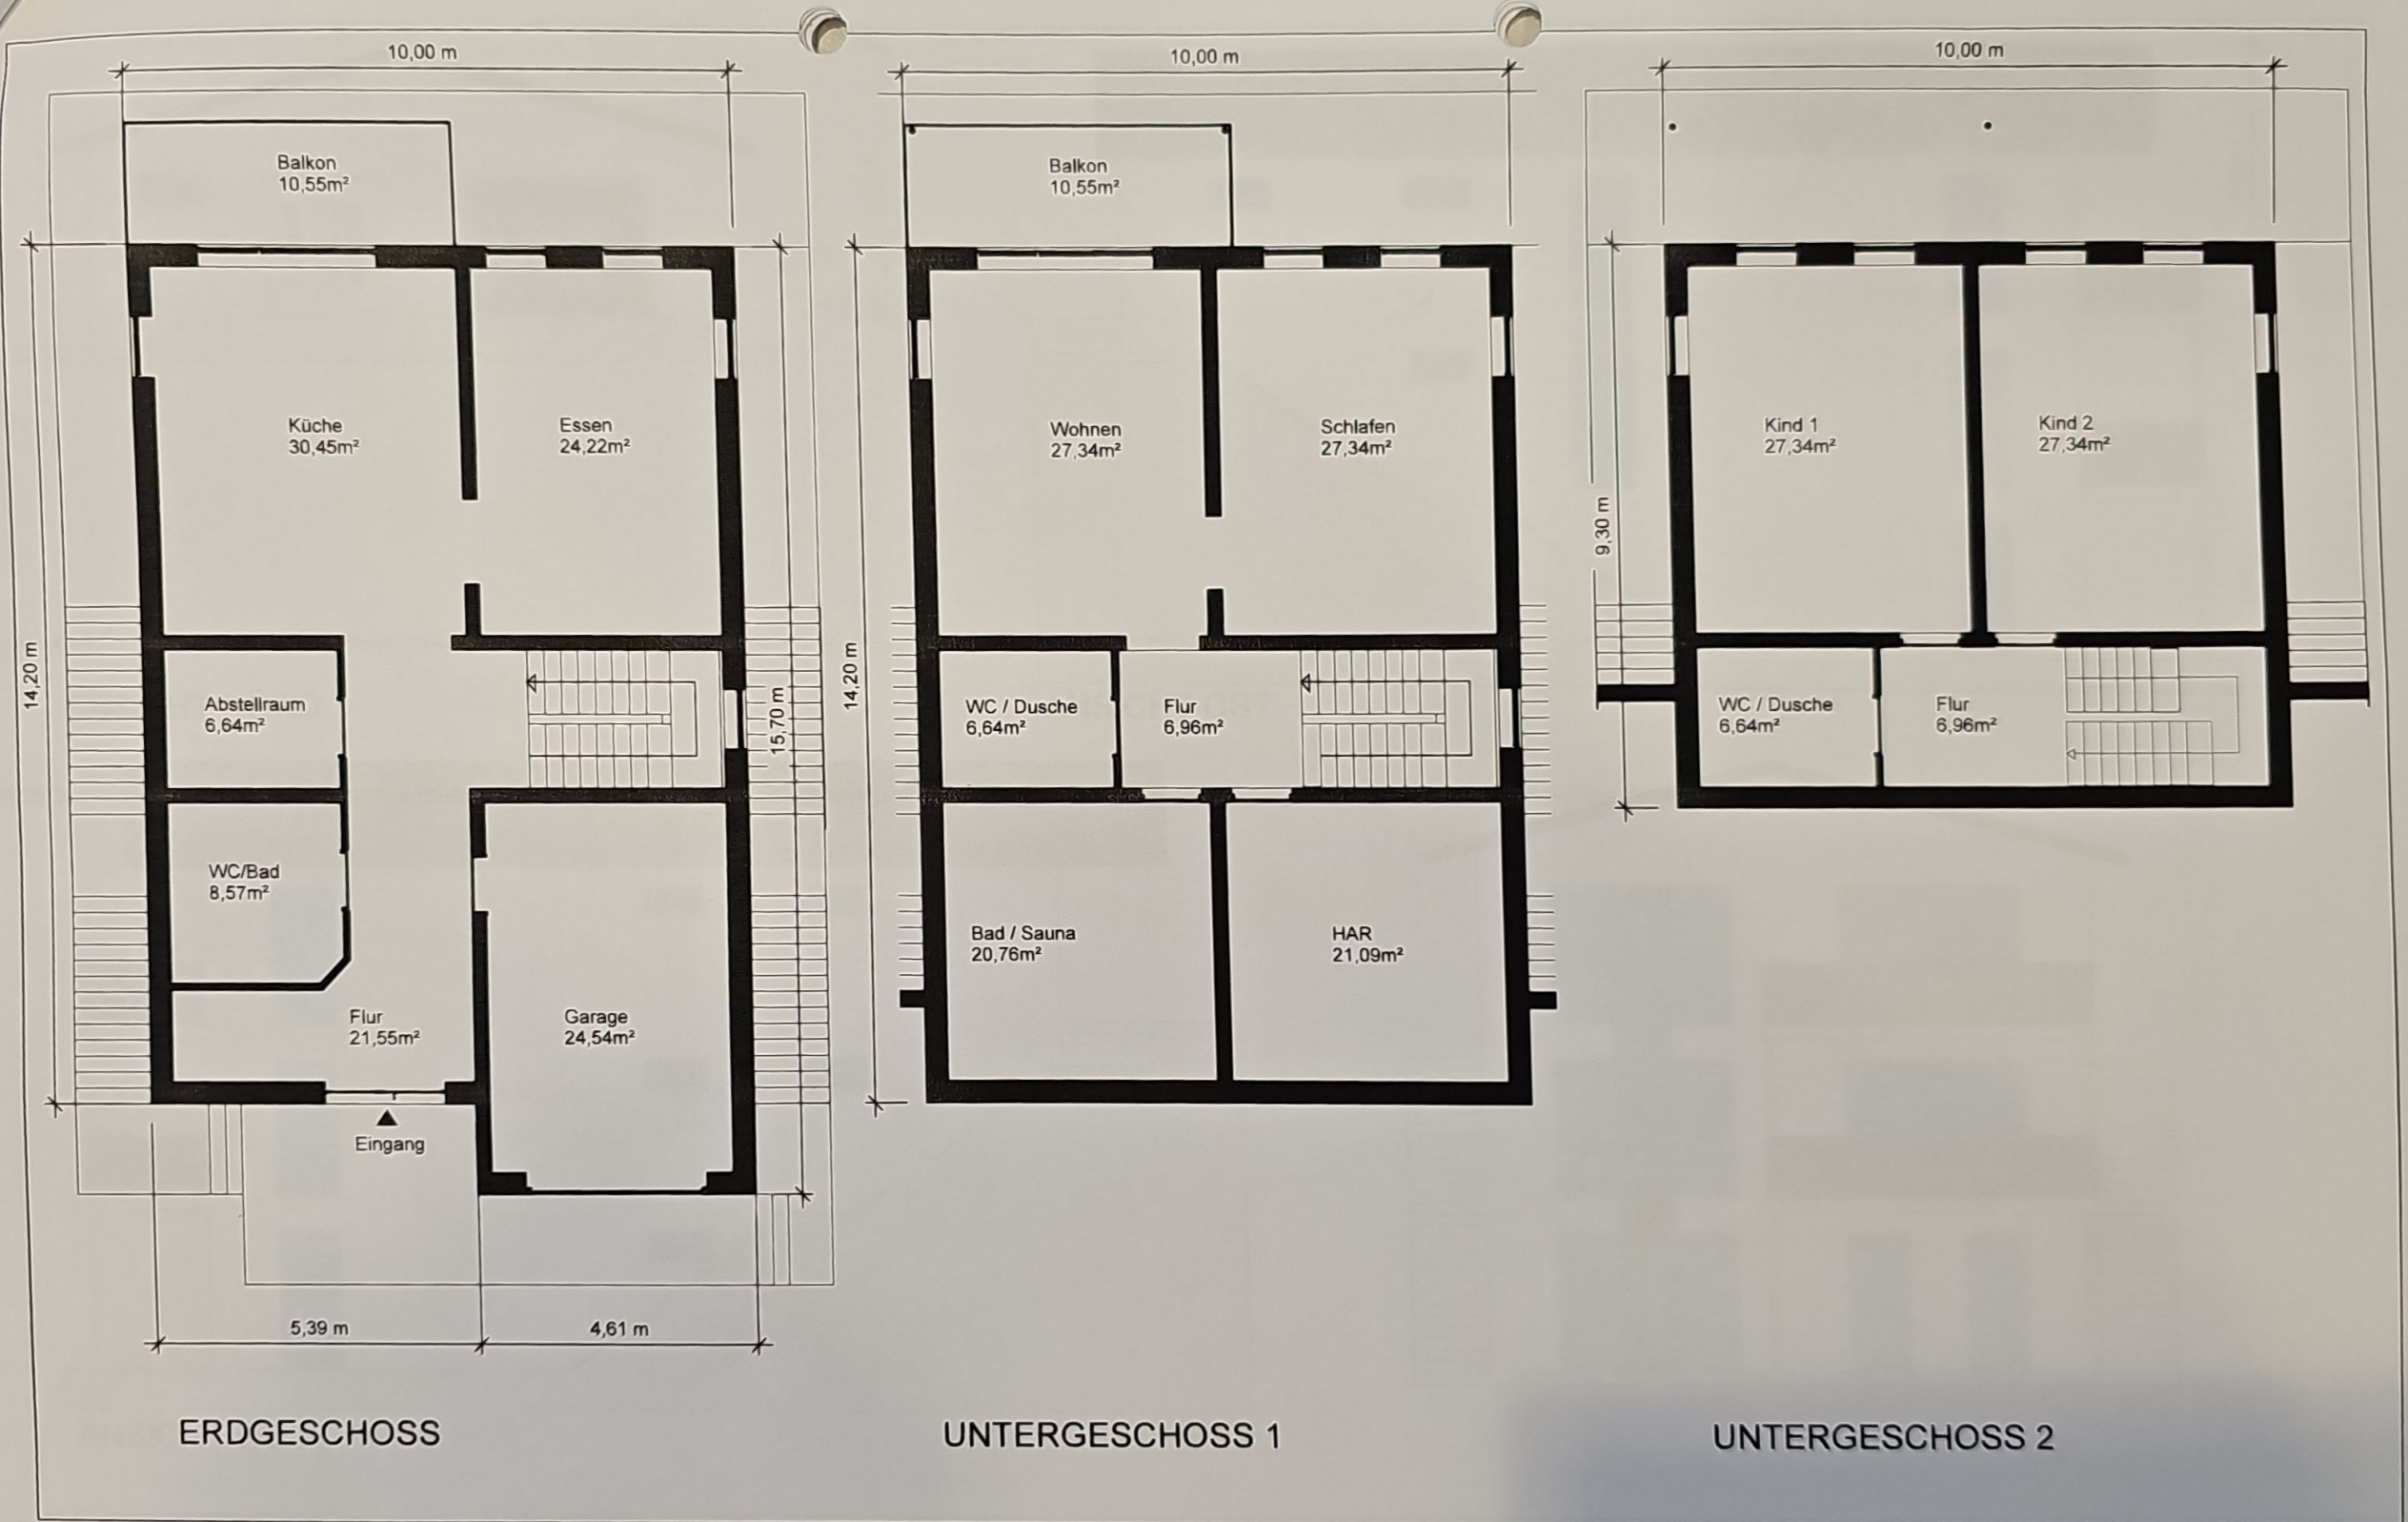

LAGEPLAN

Projekt
 ENTWURFSPLANUNG
 EINFAMILIENHAUS

Planinhalt
 LAGEPLAN + ISOMETRIEN

Adresse
 Untere Waldfrieden
 74731 Rippberg
 Flst-Nr. 149

ISOMETRIE

QUERSCHNITT

LÄNGSSCHNITT

Projekt

ENTWURFSPLANUNG
EINFAMILIENHAUS

Planinhalt

ISOMETRIE + SCHNITTE

Adresse

Untere Waldfrieden
74731 Rippberg
Flst-Nr. 149

Projekt
**ENTWURFSPLANUNG
 EINFAMILIENHAUS**

Planinhalt
GRUNDRISSE

Adresse
**Untere Waldfrieden
 74731 Rippberg
 Flst-Nr. 149**

ANSICHT NORD

ANSICHT OST

ANSICHT WEST

Projekt
**ENTWURFSPLANUNG
 EINFAMILIENHAUS**

Planinhalt
ANSICHTEN

Adresse
**Untere Waldfrieden
 74731 Rippberg
 Flst-Nr. 149**