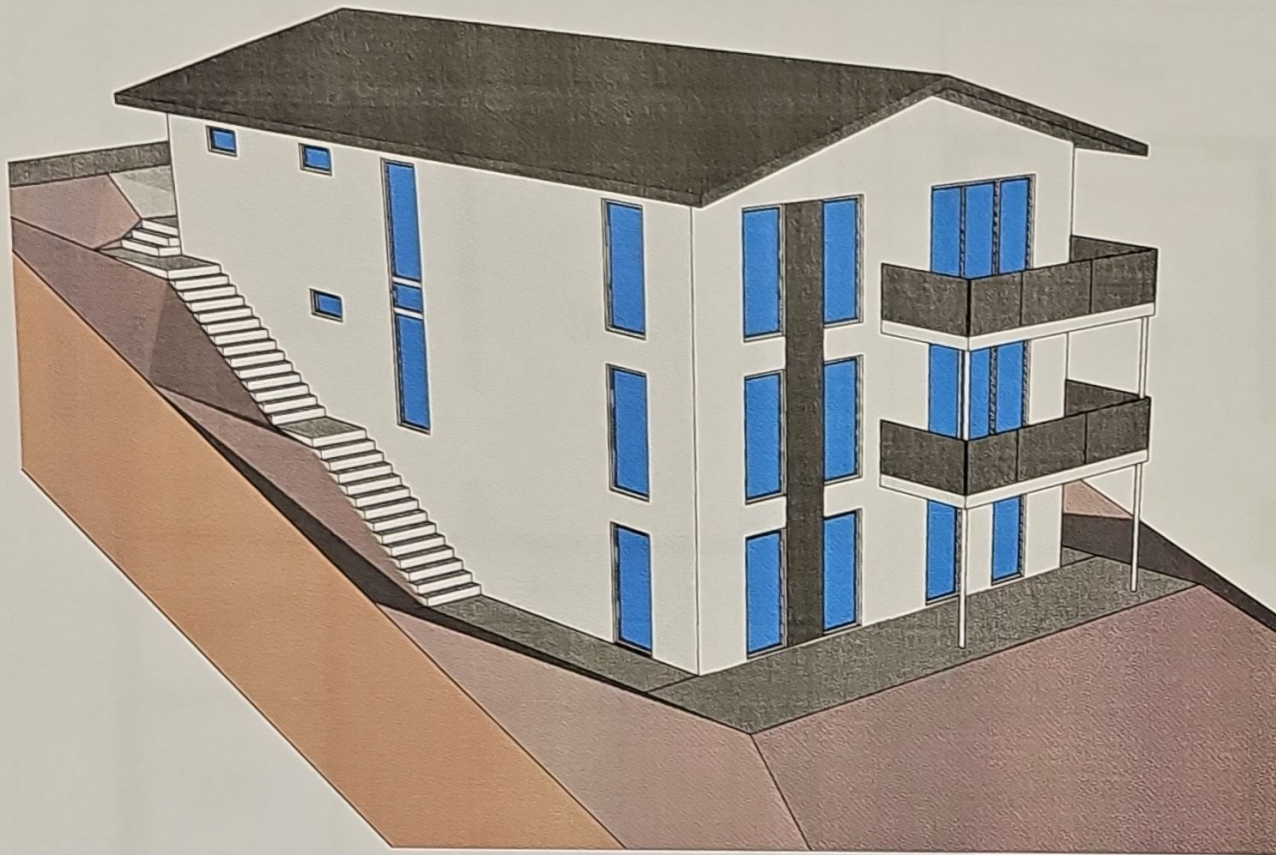

LAGEPLAN

Projekt
 ENTWURFSPLANUNG
 EINFAMILIENHAUS

Planinhalt
 LAGEPLAN + ISOMETRIEN

Adresse
 Untere Waldfrieden
 74731 Rippberg
 Flst-Nr. 149

ISOMETRIE

QUERSCHNITT

LÄNGSSCHNITT

Projekt

ENTWURFSPLANUNG
EINFAMILIENHAUS

Planinhalt

ISOMETRIE + SCHNITTE

Adresse

Untere Waldfrieden
74731 Rippberg
Flst-Nr. 149

Projekt
**ENTWURFSPLANUNG
 EINFAMILIENHAUS**

Planinhalt
GRUNDRISSE

Adresse
**Untere Waldfrieden
 74731 Rippberg
 Flst-Nr. 149**