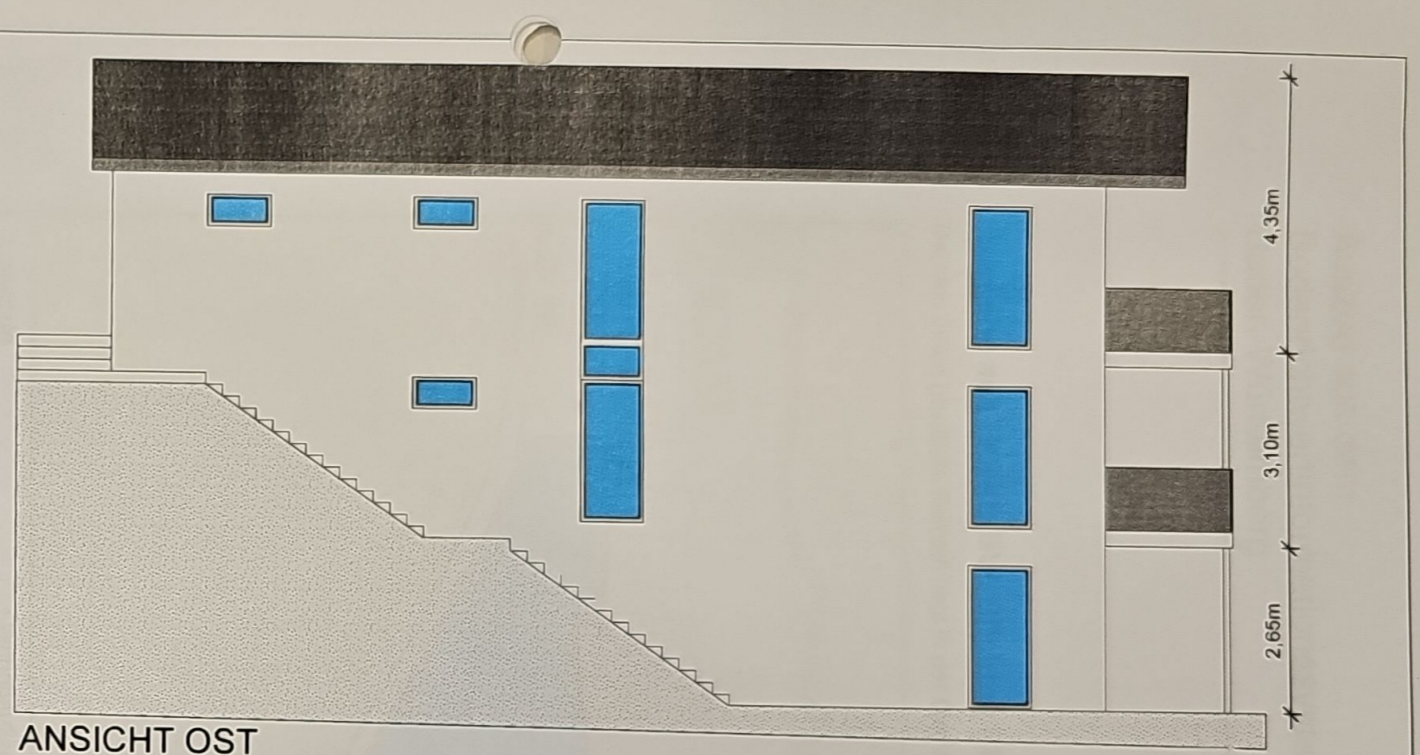

ANSICHT OST