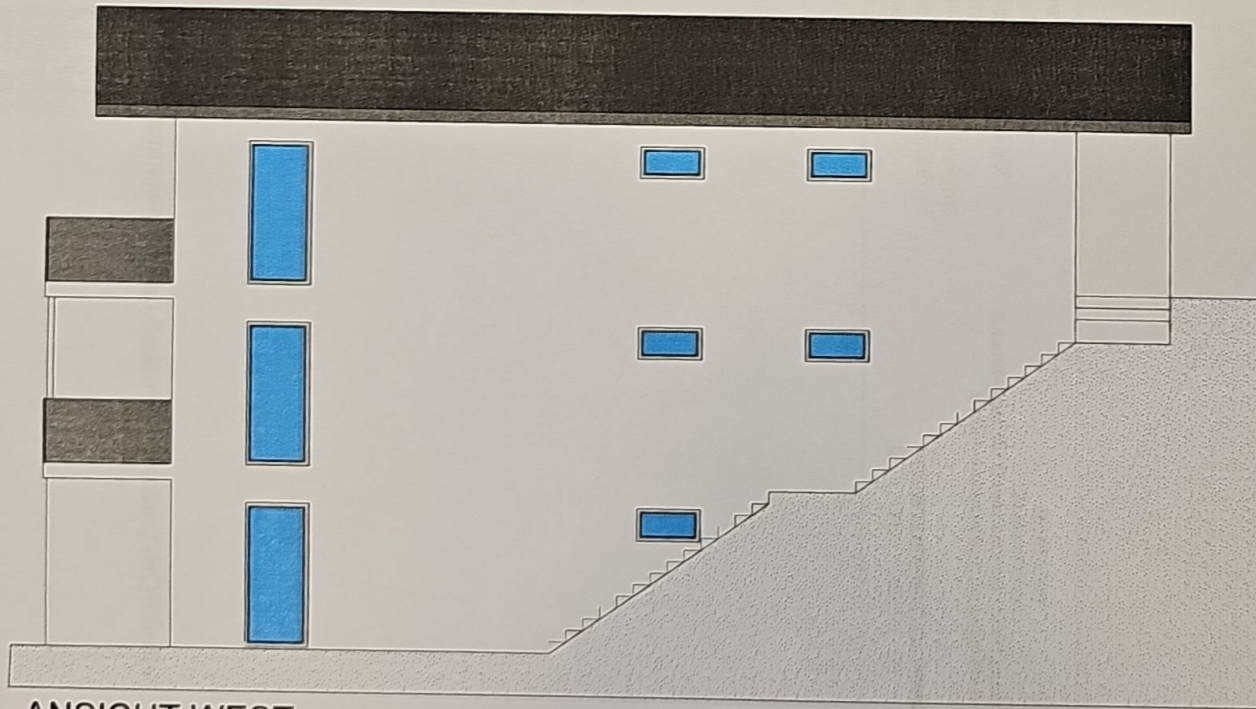

ANSICHT NORD

ANSICHT WEST