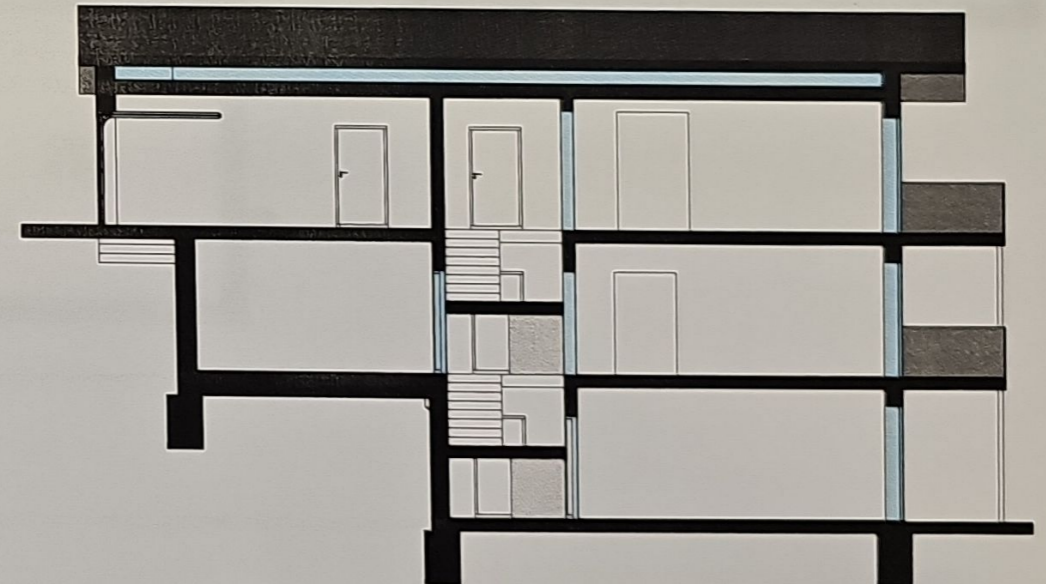

LAGEPLAN

Projekt
 ENTWURFSPLANUNG
 EINFAMILIENHAUS

Planinhalt
 LAGEPLAN + ISOMETRIEN

Adresse
 Untere Waldfrieden
 74731 Rippberg
 Flst-Nr. 149

ISOMETRIE

QUERSCHNITT

LÄNGSSCHNITT

Projekt

ENTWURFSPLANUNG
EINFAMILIENHAUS

Planinhalt

ISOMETRIE + SCHNITTE

Adresse

Untere Waldfrieden
74731 Rippberg
Flst-Nr. 149

Projekt
**ENTWURFSPLANUNG
 EINFAMILIENHAUS**

Planinhalt
GRUNDRISSE

Adresse
**Untere Waldfrieden
 74731 Rippberg
 Flst-Nr. 149**