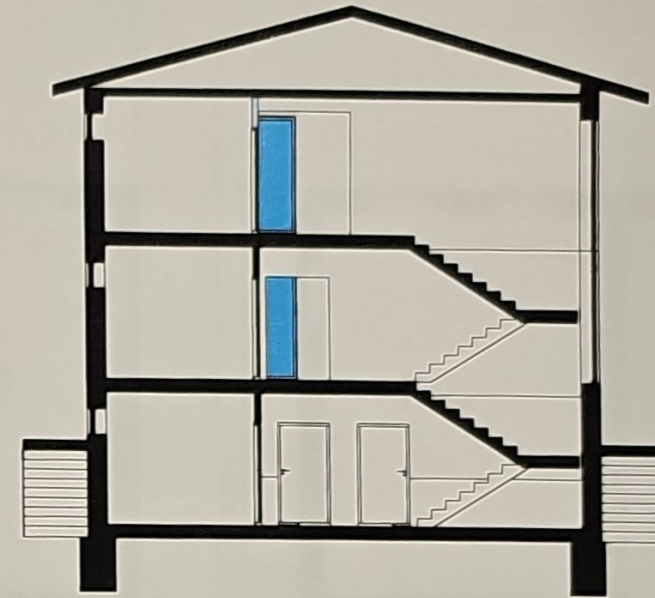

LAGEPLAN

Projekt
 ENTWURFSPLANUNG
 EINFAMILIENHAUS

Planinhalt
 LAGEPLAN + ISOMETRIEN

Adresse
 Untere Waldfrieden
 74731 Rippberg
 Flst-Nr. 149

ISOMETRIE

QUERSCHNITT

LÄNGSSCHNITT

Projekt

ENTWURFSPLANUNG
EINFAMILIENHAUS

Planinhalt

ISOMETRIE + SCHNITTE

Adresse

Untere Waldfrieden
74731 Rippberg
Flst-Nr. 149

Projekt
**ENTWURFSPLANUNG
 EINFAMILIENHAUS**

Planinhalt
GRUNDRISSE

Adresse
**Untere Waldfrieden
 74731 Rippberg
 Flst-Nr. 149**