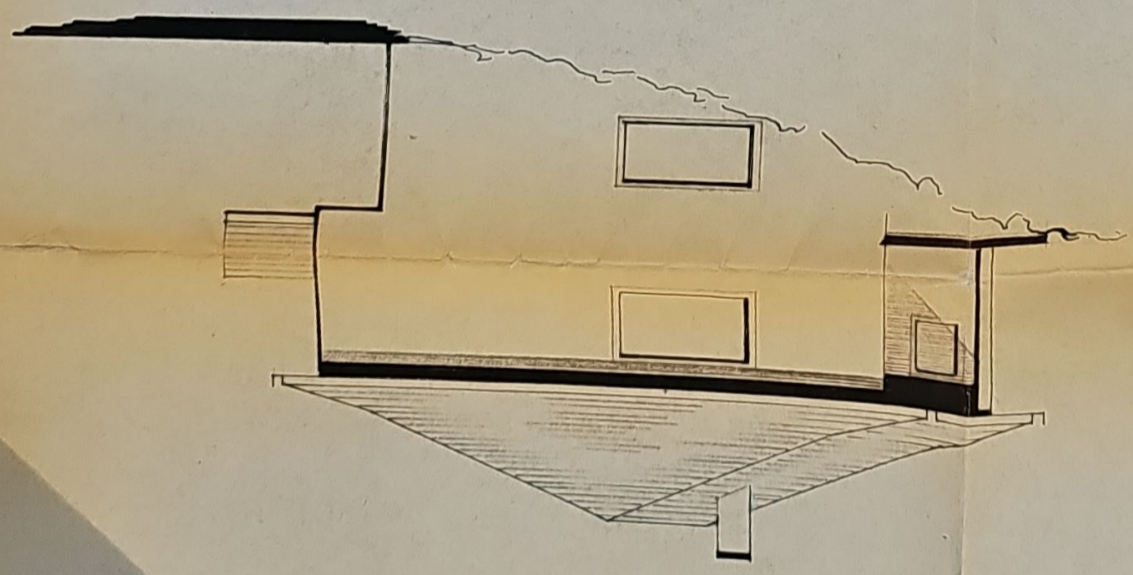

GEFERTIGT

in Wien 1973 Rm

M.

ANSICHTEN

BERND WILHELM
8702 ROSSBRUNN

BAUVORHABEN: DES HERRN

DIE NACHBARN GEGENSEITIG UND GENEHMIGT

Müller

DIE BAUHERRSCHAFT

ANSICHT von OSTEN

ANSICHT von SÜDEN

ANSICHT von NORDEN

ANSICHT von WESTEN