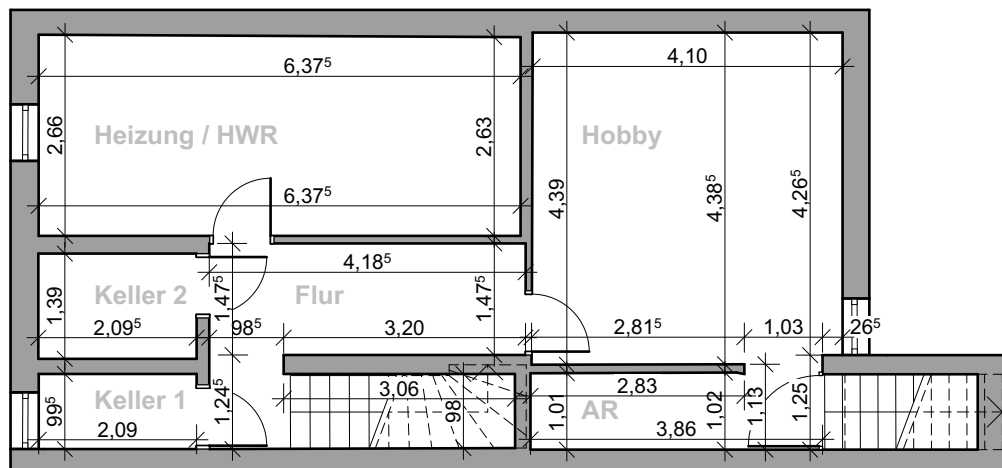

OG

EG

KG

Einfamilienhaus
Berliner Ring 37
97877 Wertheim

Maßstab 1:100

Wohnflächen:

| | |
|-------------------------|-----------------------------|
| OG: | |
| Flur | 7,94 m ² |
| Schlafen | 17,71 m ² |
| Bad | 5,07 m ² |
| Kind 1 | 11,39 m ² |
| Kind 2 | 11,34 m ² |
| Loggia (F/2) | 4,86 m ² |
| Wohnfläche OG | 58,31 m² |
| Gesamtwohnfläche | 117,69 m² |

| | |
|----------------------|----------------------------|
| EG: | |
| Windfang | 1,76 m ² |
| Flur | 7,87 m ² |
| Kochen | 9,99 m ² |
| Wohnen / Essen | 29,11 m ² |
| WC | 1,98 m ² |
| Terrasse (F/2) | 8,67 m ² |
| Wohnfläche EG | 59,38 m² |

Nutzflächen

| | |
|-------------------------|----------------------------|
| KG: | |
| Heizung / HWR | 16,86 m ² |
| Hobbyraum | 19,14 m ² |
| Abstellraum | 2,87 m ² |
| Keller 1 | 2,08 m ² |
| Keller 2 | 2,91 m ² |
| Nutzfläche KG | 43,86 m² |
| Gesamtnutzfläche | 43,86 m² |