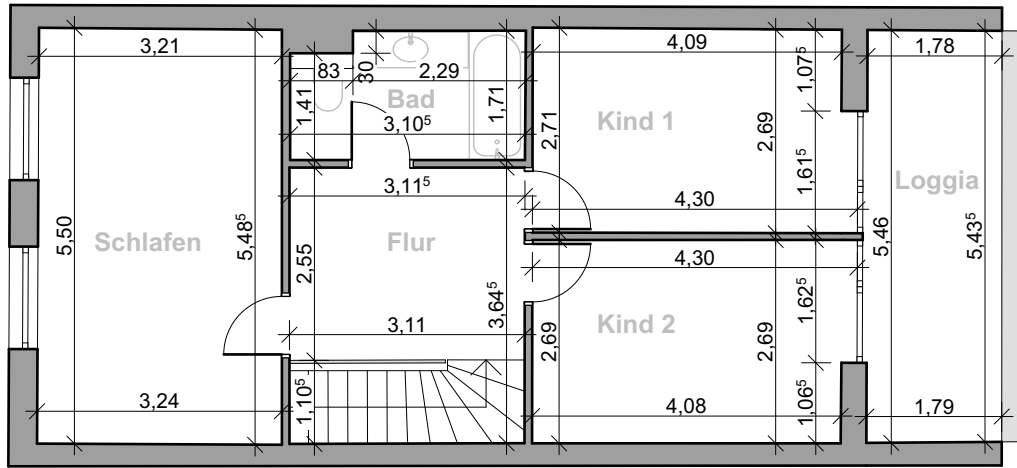

OG

EG

KG

Einfamilienhaus
Berliner Ring 37
97877 Wertheim

Maßstab 1:100

Wohnflächen:

| | |
|-------------------------|-----------------------------|
| OG: | |
| Flur | 7,94 m ² |
| Schlafen | 17,71 m ² |
| Bad | 5,07 m ² |
| Kind 1 | 11,39 m ² |
| Kind 2 | 11,34 m ² |
| Loggia (F/2) | 4,86 m ² |
| Wohnfläche OG | 58,31 m² |
| Gesamtwohnfläche | 117,69 m² |

| | |
|----------------------|----------------------------|
| EG: | |
| Windfang | 1,76 m ² |
| Flur | 7,87 m ² |
| Kochen | 9,99 m ² |
| Wohnen / Essen | 29,11 m ² |
| WC | 1,98 m ² |
| Terrasse (F/2) | 8,67 m ² |
| Wohnfläche EG | 59,38 m² |

Nutzflächen

| | |
|-------------------------|----------------------------|
| KG: | |
| Heizung / HWR | 16,86 m ² |
| Hobbyraum | 19,14 m ² |
| Abstellraum | 2,87 m ² |
| Keller 1 | 2,08 m ² |
| Keller 2 | 2,91 m ² |
| Nutzfläche KG | 43,86 m² |
| Gesamtnutzfläche | 43,86 m² |