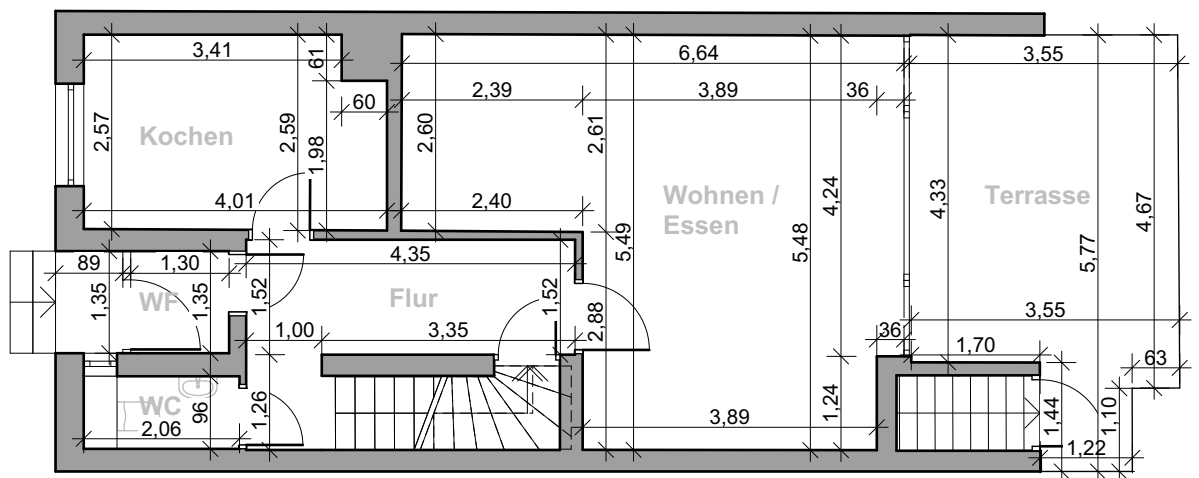

OG

EG

KG

Einfamilienhaus
Berliner Ring 37
97877 Wertheim

Maßstab 1:100

Wohnflächen:

| | |
|-------------------------|-----------------------------|
| OG: | |
| Flur | 7,94 m ² |
| Schlafen | 17,71 m ² |
| Bad | 5,07 m ² |
| Kind 1 | 11,39 m ² |
| Kind 2 | 11,34 m ² |
| Loggia (F/2) | 4,86 m ² |
| Wohnfläche OG | 58,31 m² |
| Gesamtwohnfläche | 117,69 m² |

| | |
|----------------------|----------------------------|
| EG: | |
| Windfang | 1,76 m ² |
| Flur | 7,87 m ² |
| Kochen | 9,99 m ² |
| Wohnen / Essen | 29,11 m ² |
| WC | 1,98 m ² |
| Terrasse (F/2) | 8,67 m ² |
| Wohnfläche EG | 59,38 m² |

Nutzflächen

| | |
|-------------------------|----------------------------|
| KG: | |
| Heizung / HWR | 16,86 m ² |
| Hobbyraum | 19,14 m ² |
| Abstellraum | 2,87 m ² |
| Keller 1 | 2,08 m ² |
| Keller 2 | 2,91 m ² |
| Nutzfläche KG | 43,86 m² |
| Gesamtnutzfläche | 43,86 m² |