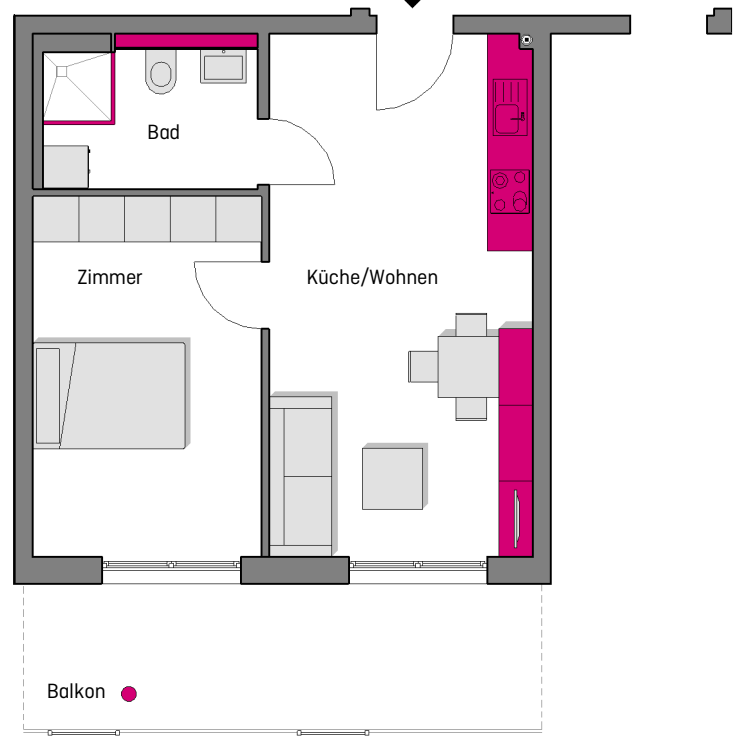

WOHNSTOLZ

Esslingen a. N "Sulzgrieser Steige"

Neubau Mehrfamilienhaus + TG Grundriss WE 06

1.Obergeschoss 2 Zi. Wohnung

Bad		5,62 m ²
Küche/Wohnen		24,18 m ²
Zimmer		14,28 m ²
Balkon	50%	6,65 m ²
Gesamt Wohnfläche		50,73 m ²

TRH

WE 06

Übersichtsplan

1:100