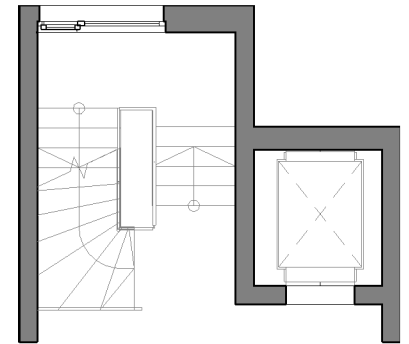

WOHNSTOLZ

Esslingen a. N "Sulzgrieser Steige"

Neubau Mehrfamilienhaus + TG Grundriss WE 06

1.Obergeschoss 2 Zi. Wohnung

Bad		5,62 m ²
Küche/Wohnen		24,18 m ²
Zimmer		14,28 m ²
Balkon	50%	6,65 m ²
Gesamt Wohnfläche		50,73 m ²

TRH

WE 06

Übersichtsplan

1:100