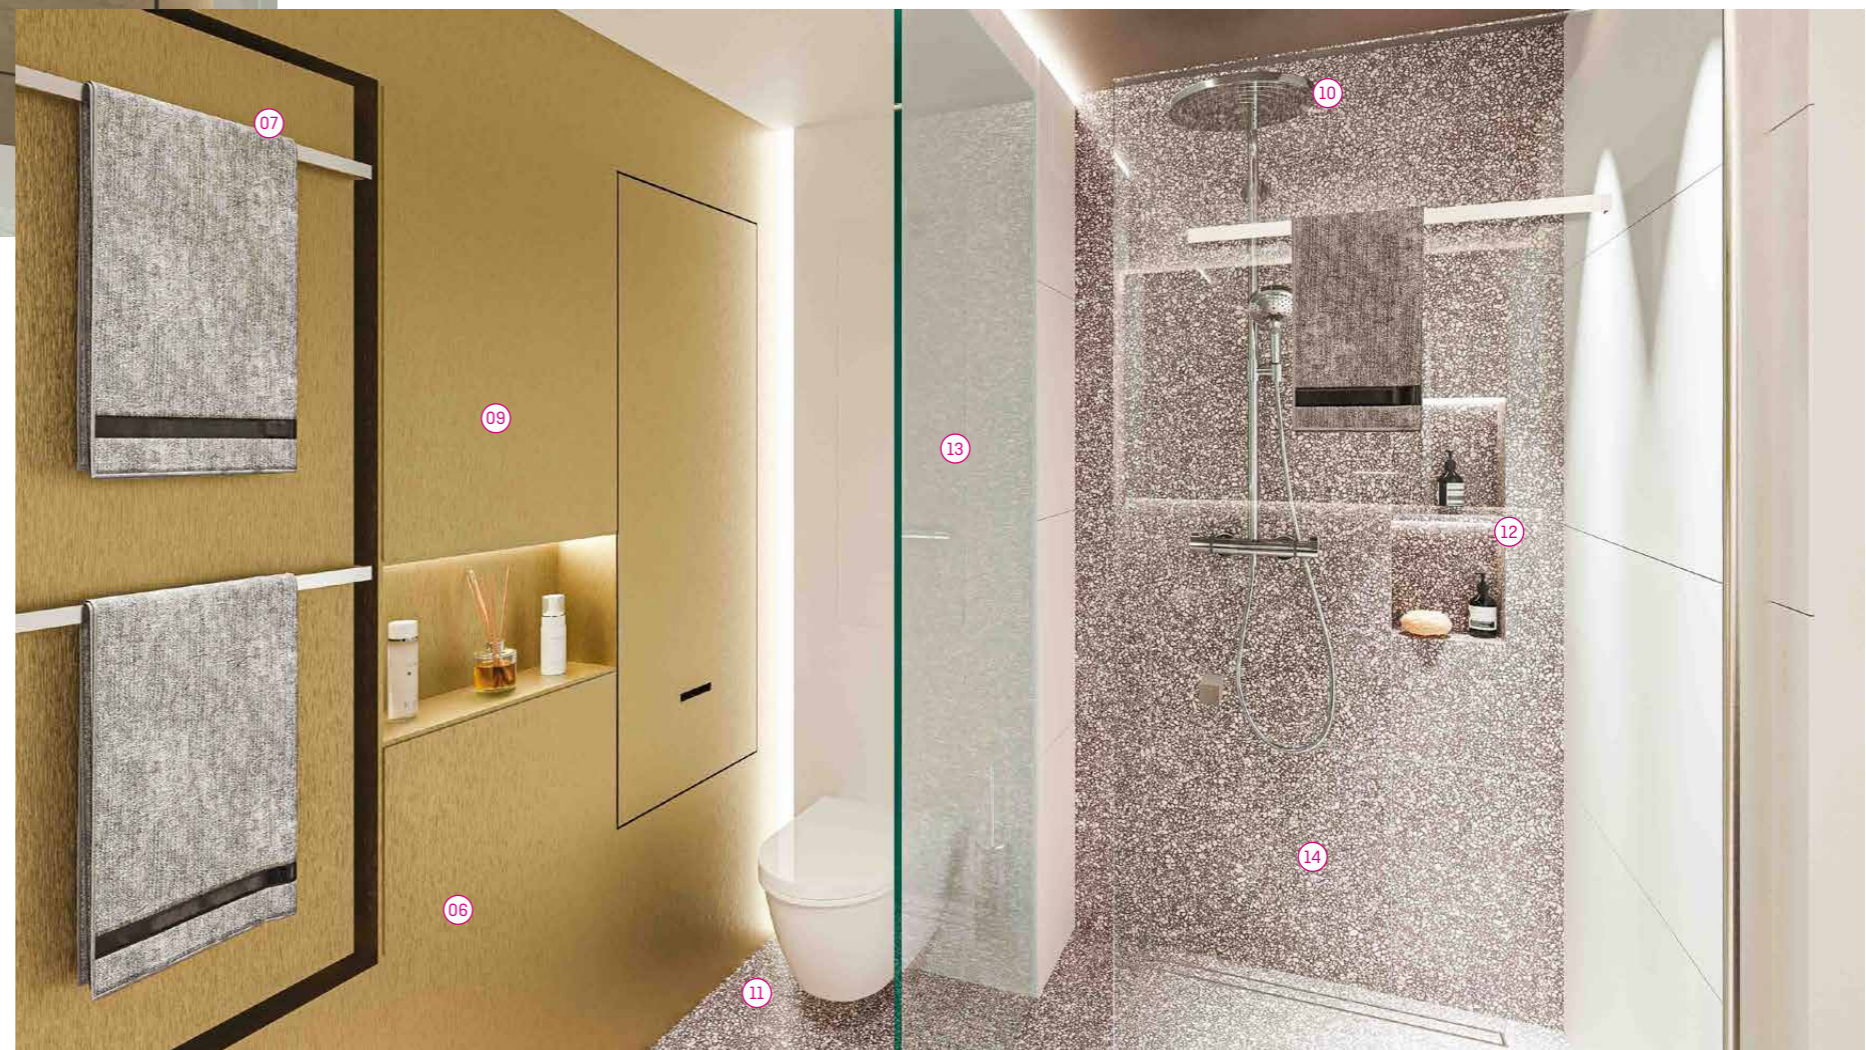

ERHOLUNG IM DESIGNBAD.

DAS AHHH UND OHHH FÜR DIE SINNE.

Entspannung, Regeneration, Erfrischung – das Badezimmer ist mehr als nur ein Ort für Alltagsroutine. Wir vereinen Design und Effizienz in Perfektion für Wohlbefinden mit gutem Gewissen. Denn unsere Badezimmer sehen nicht nur gut aus, sondern vereinen eine Vielzahl innovativer Lösungen, von der wassersparenden Wellnessdusche über die nahtlosen Corian-Waschtischanlagen für maximale Hygienestandards bis zu den integrierten SmartHome Lichtkonzepten. Ein großzügiger Duschbereich gibt Ihnen den Raum, sich vollkommen zu entfalten. Das Beste: unsere Bäder wurden von Innenarchitekten designt und von unseren Kunden in speziellen Workshops auf ihre Alltagstauglichkeit geprüft. Fehlt nur noch Ihr Handtuch.

- 01 Wellness-Ambient-Light
- 02 Einbauschränk für Waschmaschine und Trockner
- 03 Spiegelschränk mit indirekter Beleuchtung
- 04 Extragroßer Waschtisch mit Ablageflächen
- 05 Corianwaschtisch mit Schubladen und integrierten Handtuchhaltern
- 06 Hochwertige Materialien
- 07 Wandheizkörper
- 08 Wand- und Bodenfliesen in Terrazzo-Optik
- 09 Einbauschränk
- 10 Raindance
- 11 Fußbodenheizung
- 12 Beleuchtete Nischen
- 13 Glastrennwand
- 14 Großzügige Dusche 120x120 cm