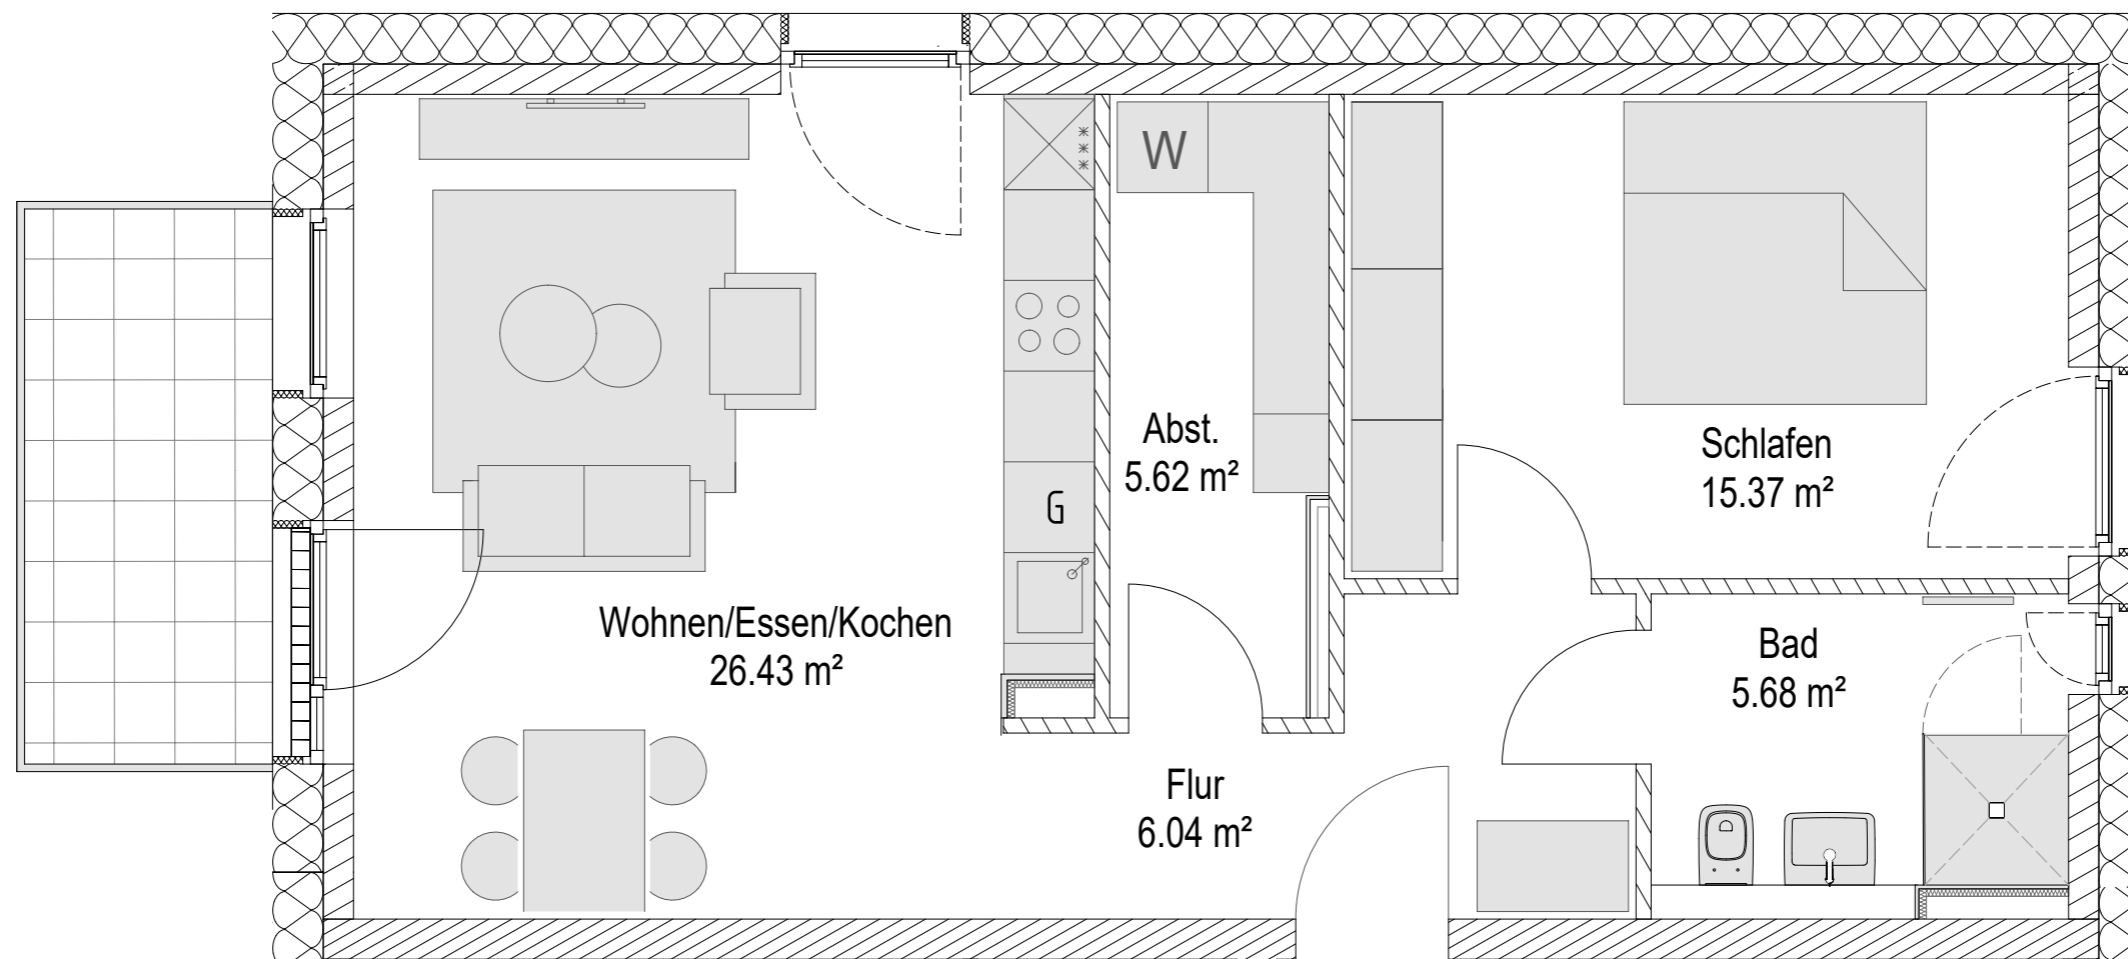

Balkon
3.01 m²
(6,02 m²)

Wohnen/Essen/Kochen
26.43 m²

Abst.
5.62 m²

Schlafen
15.37 m²

Bad
5.68 m²

Flur
6.04 m²

M.: 1:50
Planstand 15.08.2022