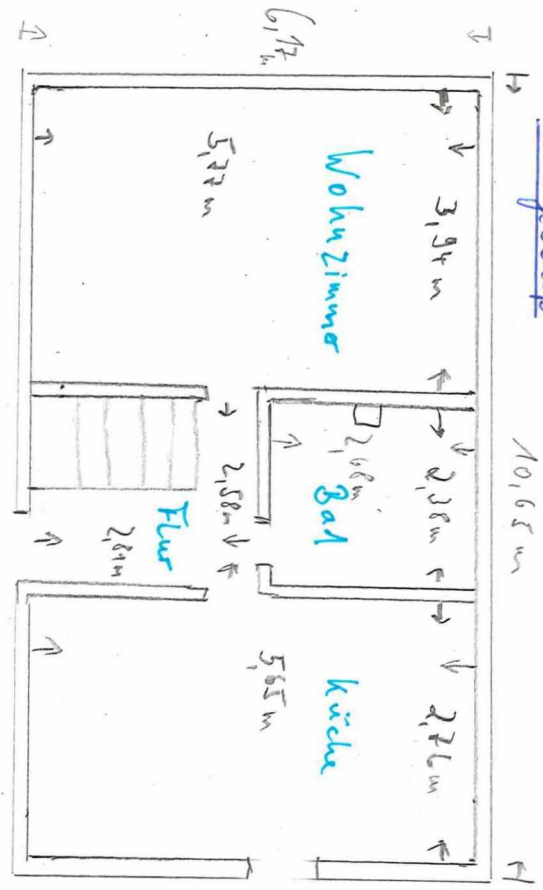

Skizze Schlierbachstr. 4, 37201 Wafried "Altbau"

Erkeller

Erstgesch.

Obergesch.

Dachgeschoss