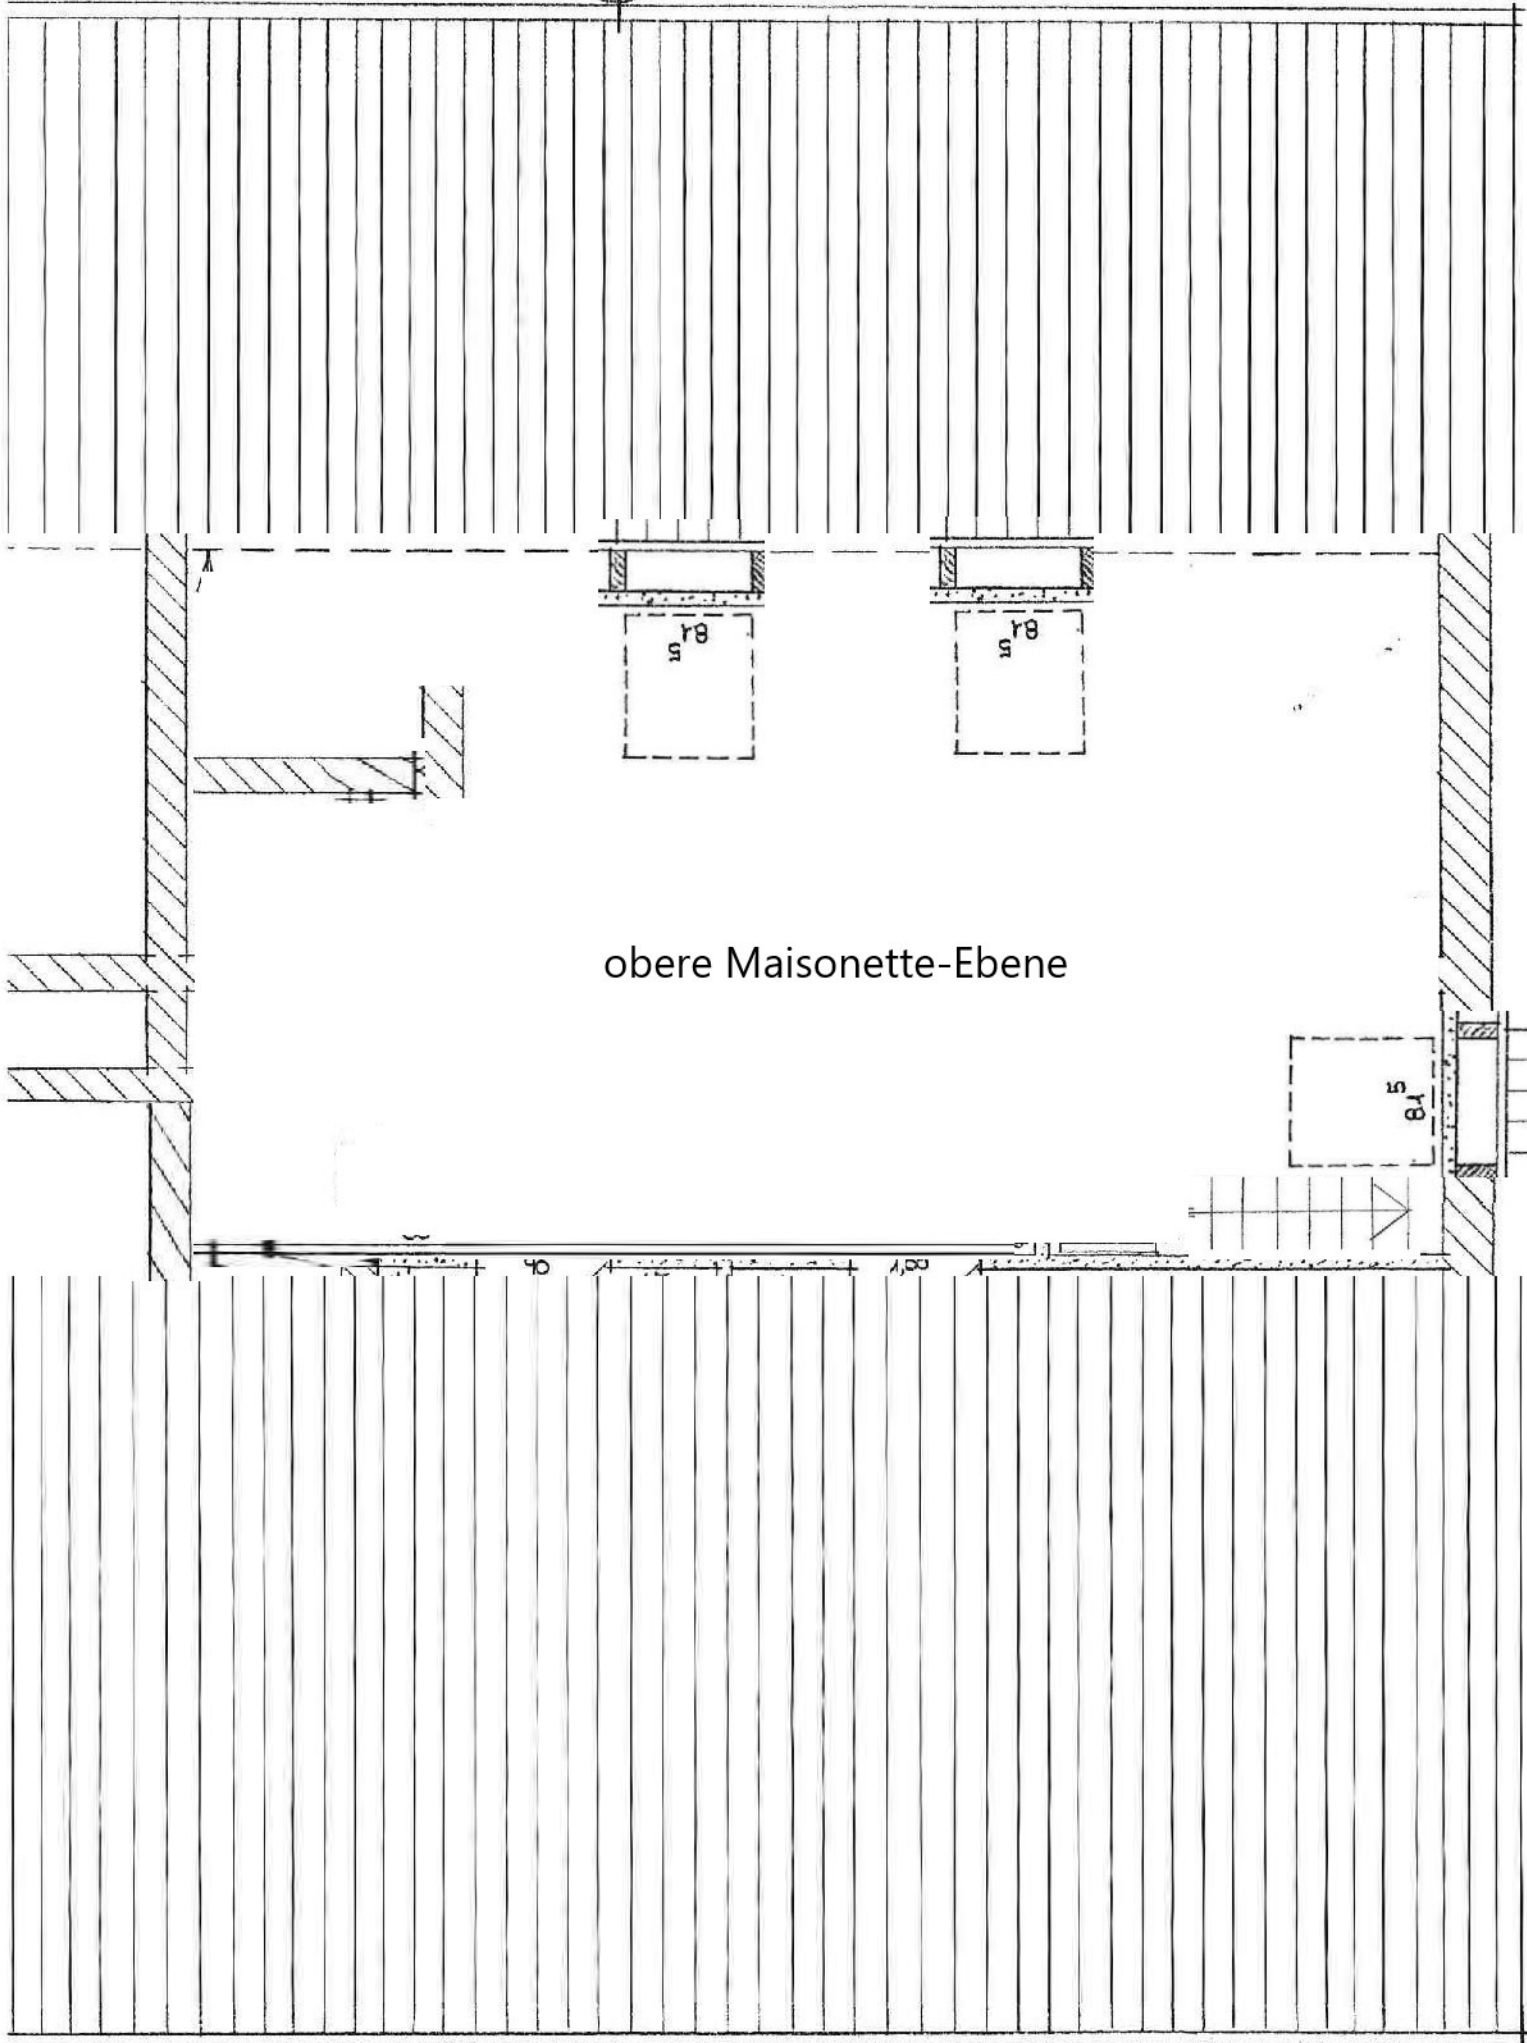

DACHGESCHOSS RECHTS 1:1/50

obere Maisonette-Ebene

HAUS 2

17,22

3,65 <sup>5</sup>	24	4,38 <sup>5</sup>	24	3,65 <sup>5</sup>	24	4,38 <sup>5</sup>	24	3,57	36 <sup>5</sup>		
1,01 76	2,24	1,01 76	1,01 76	2,74	1,01 76	2,24	1,01 76	1,01 76	2,24	1,01 76	1,59

1,74	1,01 76	2,14	1,01 76	1,01 76	1,88 <sup>5</sup>	1,01 76	3,62 <sup>5</sup>	1,01 76	1,88 <sup>5</sup>	1,01 76	1,01 76	1,25
4,53	24	4,53	24	2,26	24	2,26	24	2,26	24	4,46 <sup>5</sup>	36 <sup>5</sup>	
34,44												