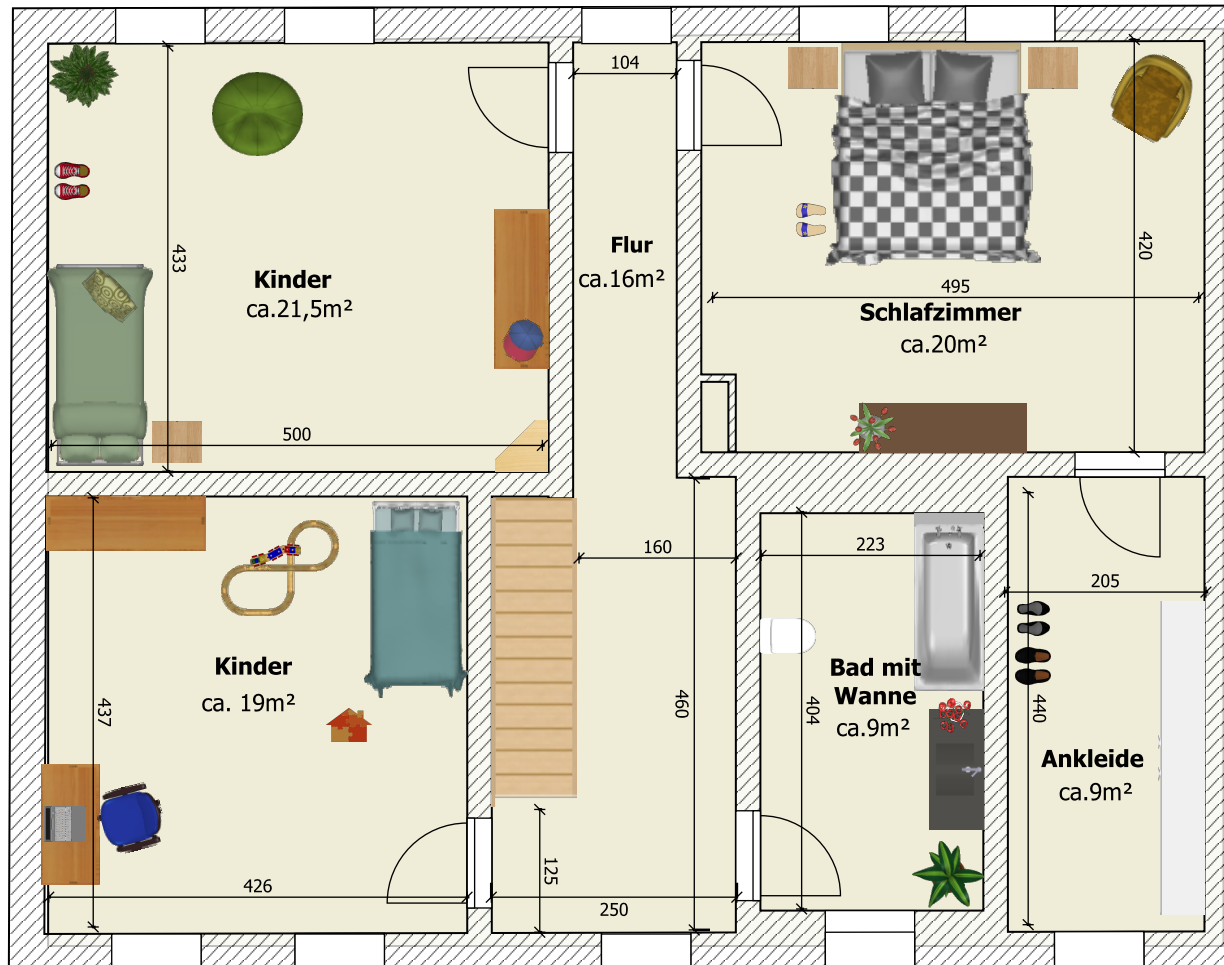

Hofbereich

Straßenansicht

Gestaltungsvorschlag

Hötesleben- Barneberg, Grundriss Obergeschoss

Die von uns erstellten Grundrisse dienen zur Orientierung.

www.wuestenrot-blk.de