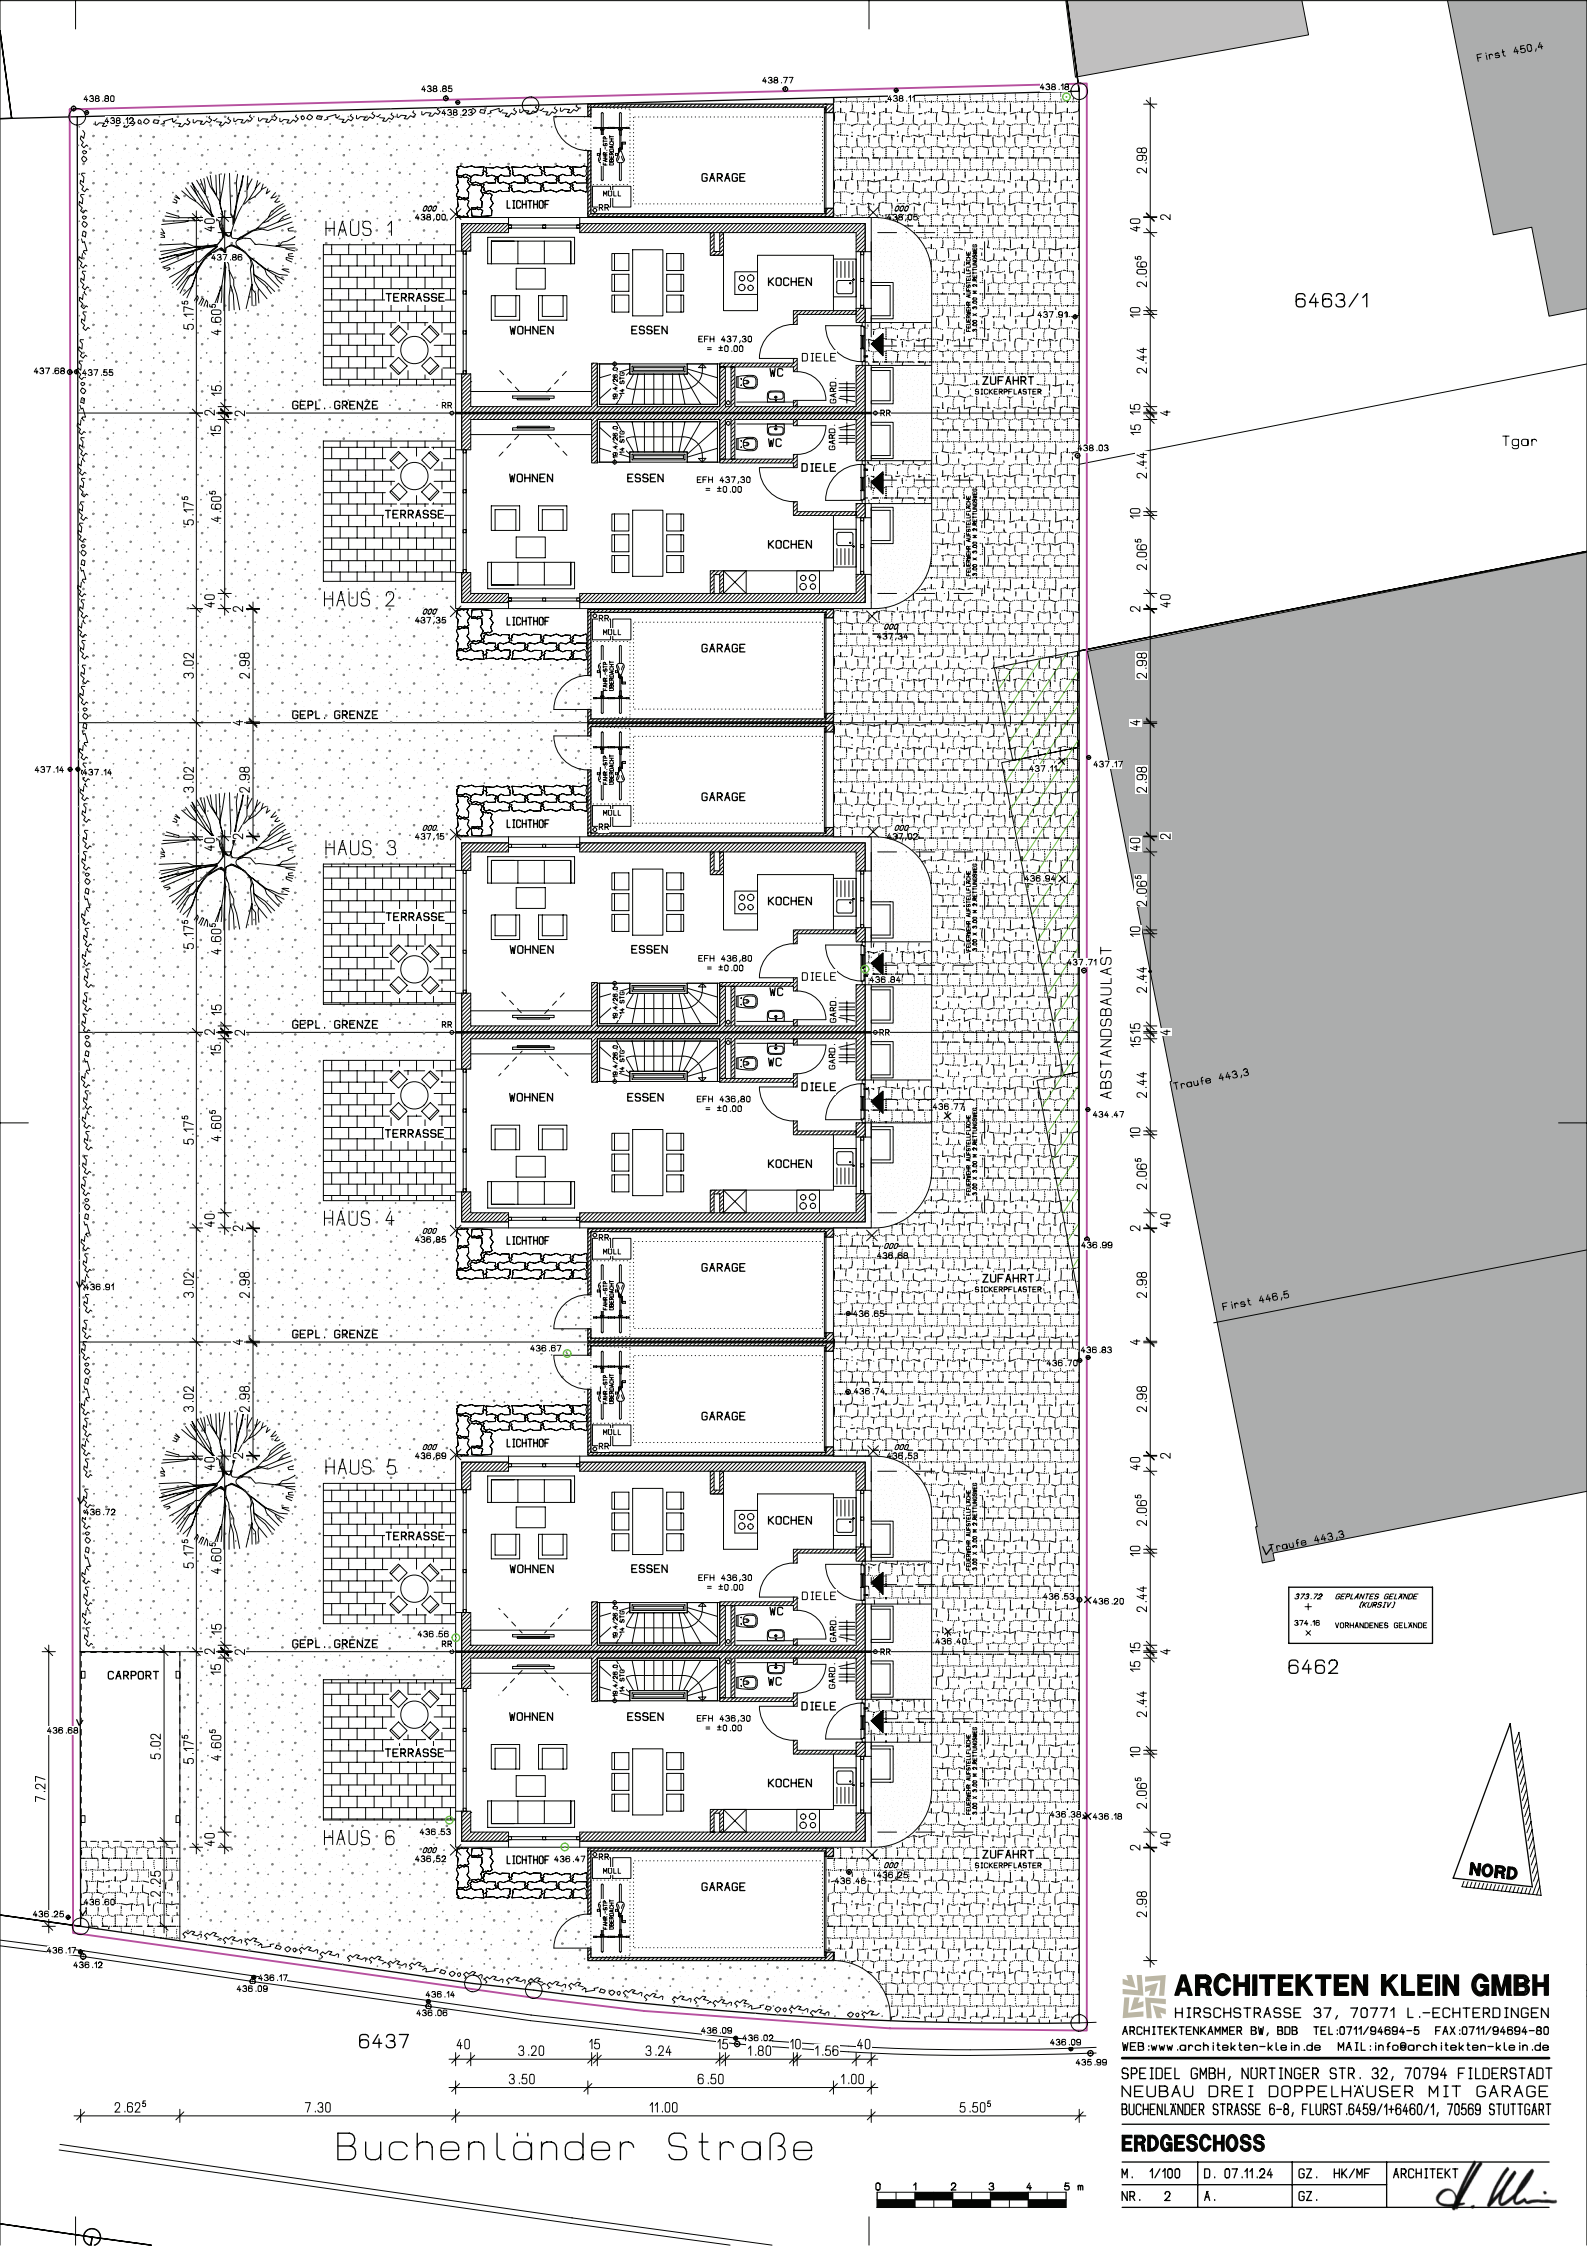

UNTERGESCHOSS			
M. 1/100	D. 07.11.24	GZ. HK/MF	ARCHITEKT
NR. 1	A.	GZ.	<i>J. Klein</i>

6463/1

First 450,4

Tgor

Traufe 443,3

First 446,5

Traufe 443,3

373,72 GEPLANTES GELÄNDE
(KURSIV)
374,16 VORHANDENES GELÄNDE
X