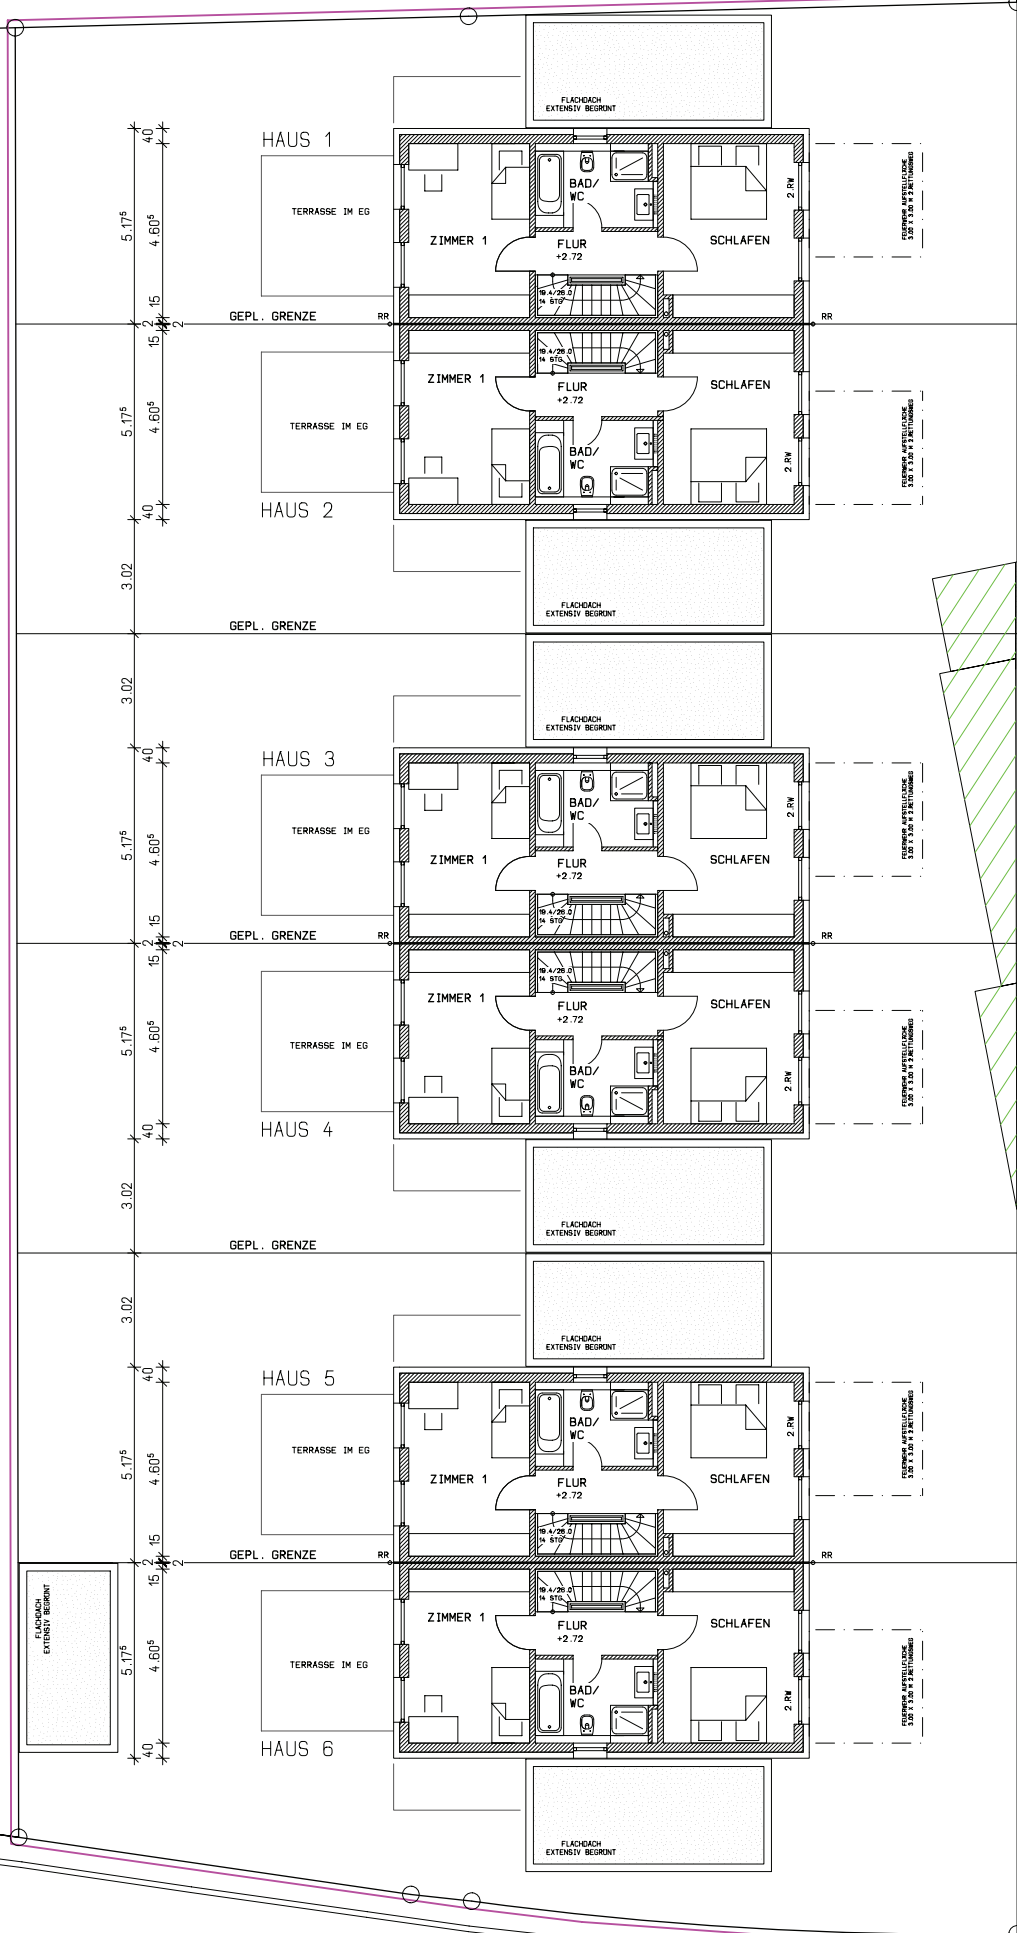

6463/1

First 450,4

Tgor

Traufe 443,3

First 446,5

Traufe 443,3

6462

ABSTANDSBAULAIST

6437

2.82^s 7.30 11.00 5.50^s

Buchenländer Straße

ARCHITEKTEN KLEIN GMBH

HIRSCHSTRASSE 37, 70771 L.-ECHTERDINGEN
ARCHITEKTENKAMMER BW, BOB TEL:0711/94694-5 FAX:0711/94694-80
WEB:www.architekten-klein.de MAIL:info@architekten-klein.de

SPEIDEL GMBH, NURTINGER STR. 32, 70794 FILDERSTADT
NEUBAU DREI DOPPELHAUSER MIT GARAGE
BUCHENLANDER STRASSE 6-8, FLURST.6459/1+6460/1, 70569 STUTTGART

OBERGESCHOSS

M. 1/100	D. 07.11.24	GZ. HK/MF	ARCHITEKT
NR. 3	A.	GZ.	<i>J. Klein</i>