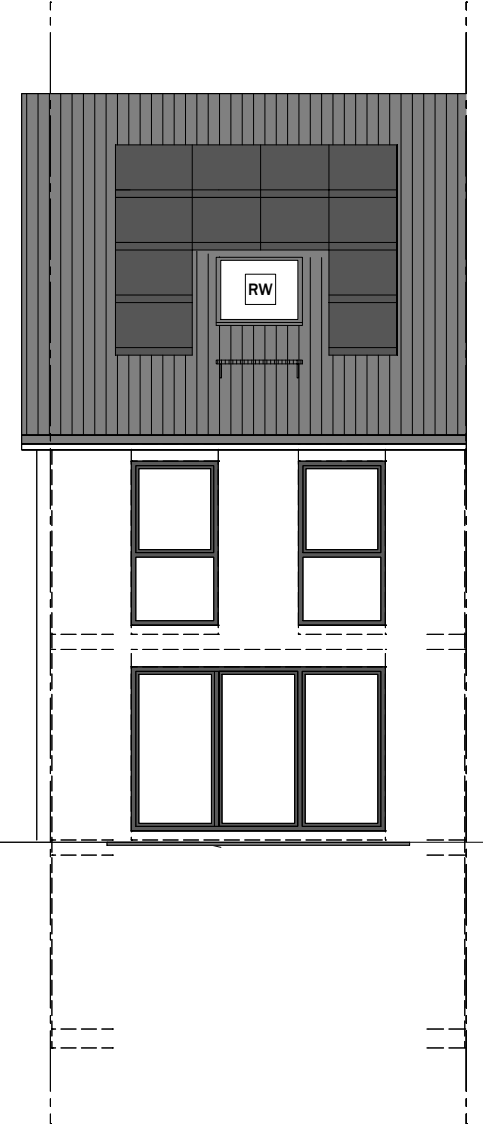

FRONTANSICHT

GIEBELANSICHT

GARTENANSICHT

**weisenburger  
bau**

Ludwig-Erhard-Allee 21 • 76131 Karlsruhe

BV Wendlingen  
Haustyp | Reihenendhaus | Ansichten  
Achismaß 5.50m | Hauslänge 10.25m

M 1:100 / DIN A4