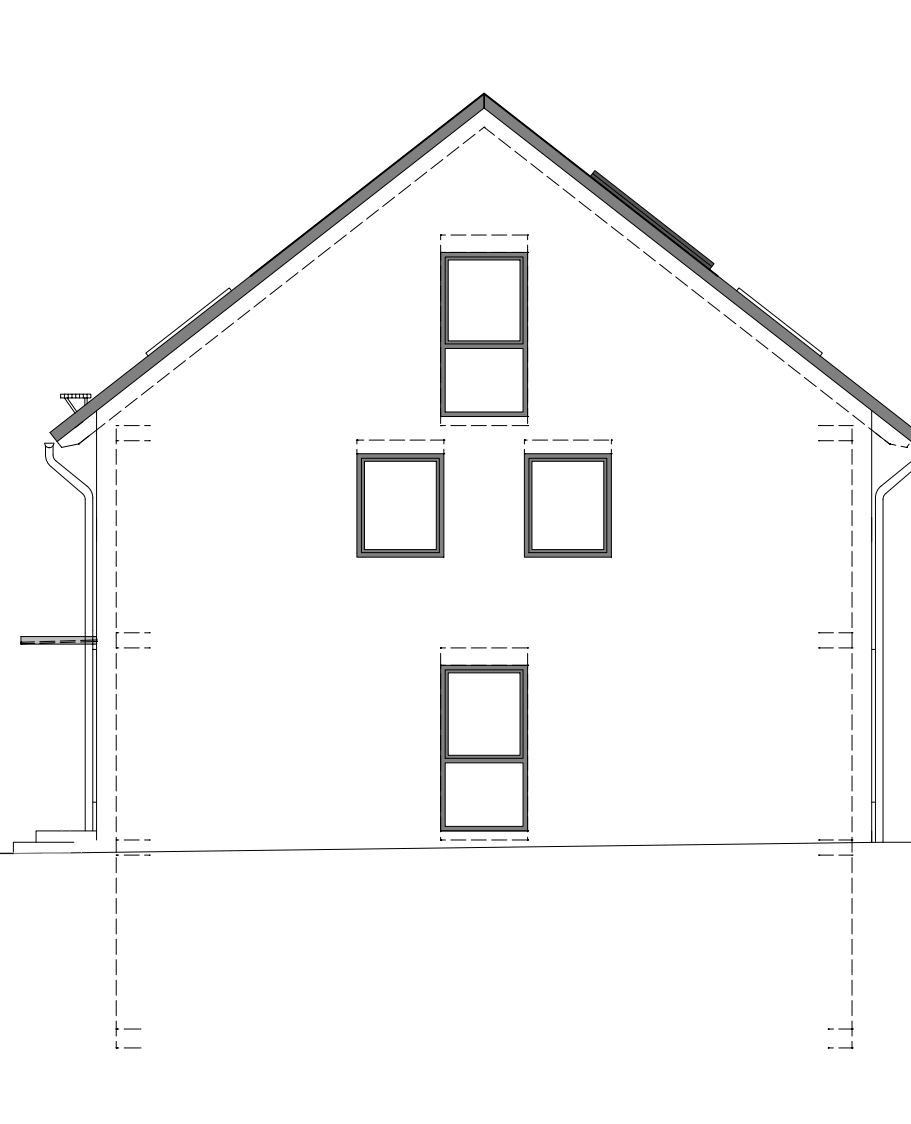

FRONTANSICHT

GIEBELANSICHT

GARTENANSICHT

**weisenburger  
bau**

Ludwig-Erhard-Allee 21 • 76131 Karlsruhe

BV Wendlingen  
Haustyp | Reihenendhaus | Ansichten  
Achismaß 5.50m | Hauslänge 10.25m

M 1:100 / DIN A4