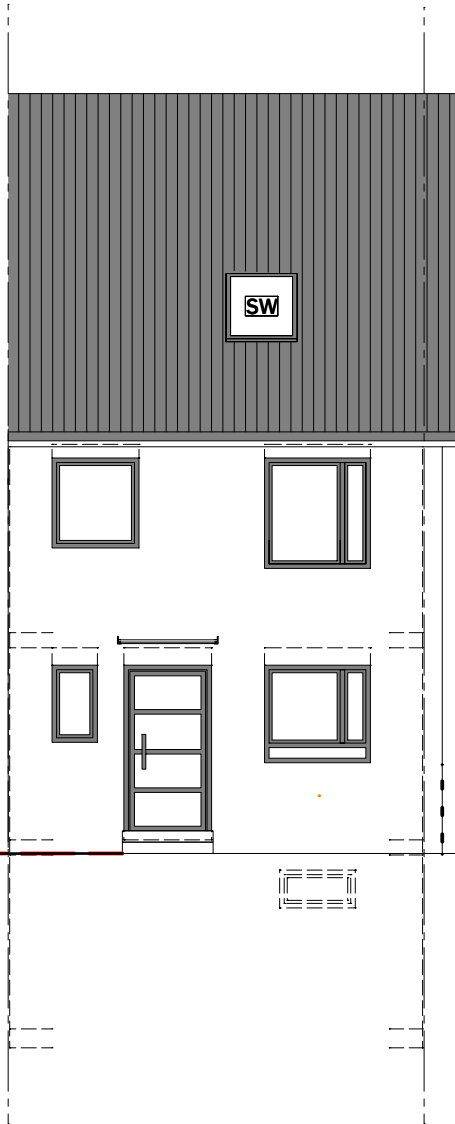

FRONTANSICHT

GIEBELANSICHT

GARTENANSICHT

**weisenburger  
bau**

Ludwig-Erhard-Allee 21 • 76131 Karlsruhe

BV Wendlingen  
Haustyp | Reihenendhaus | Ansichten  
Achismaß 5.50m | Hauslänge 10.25m

M 1:100 / DIN A4