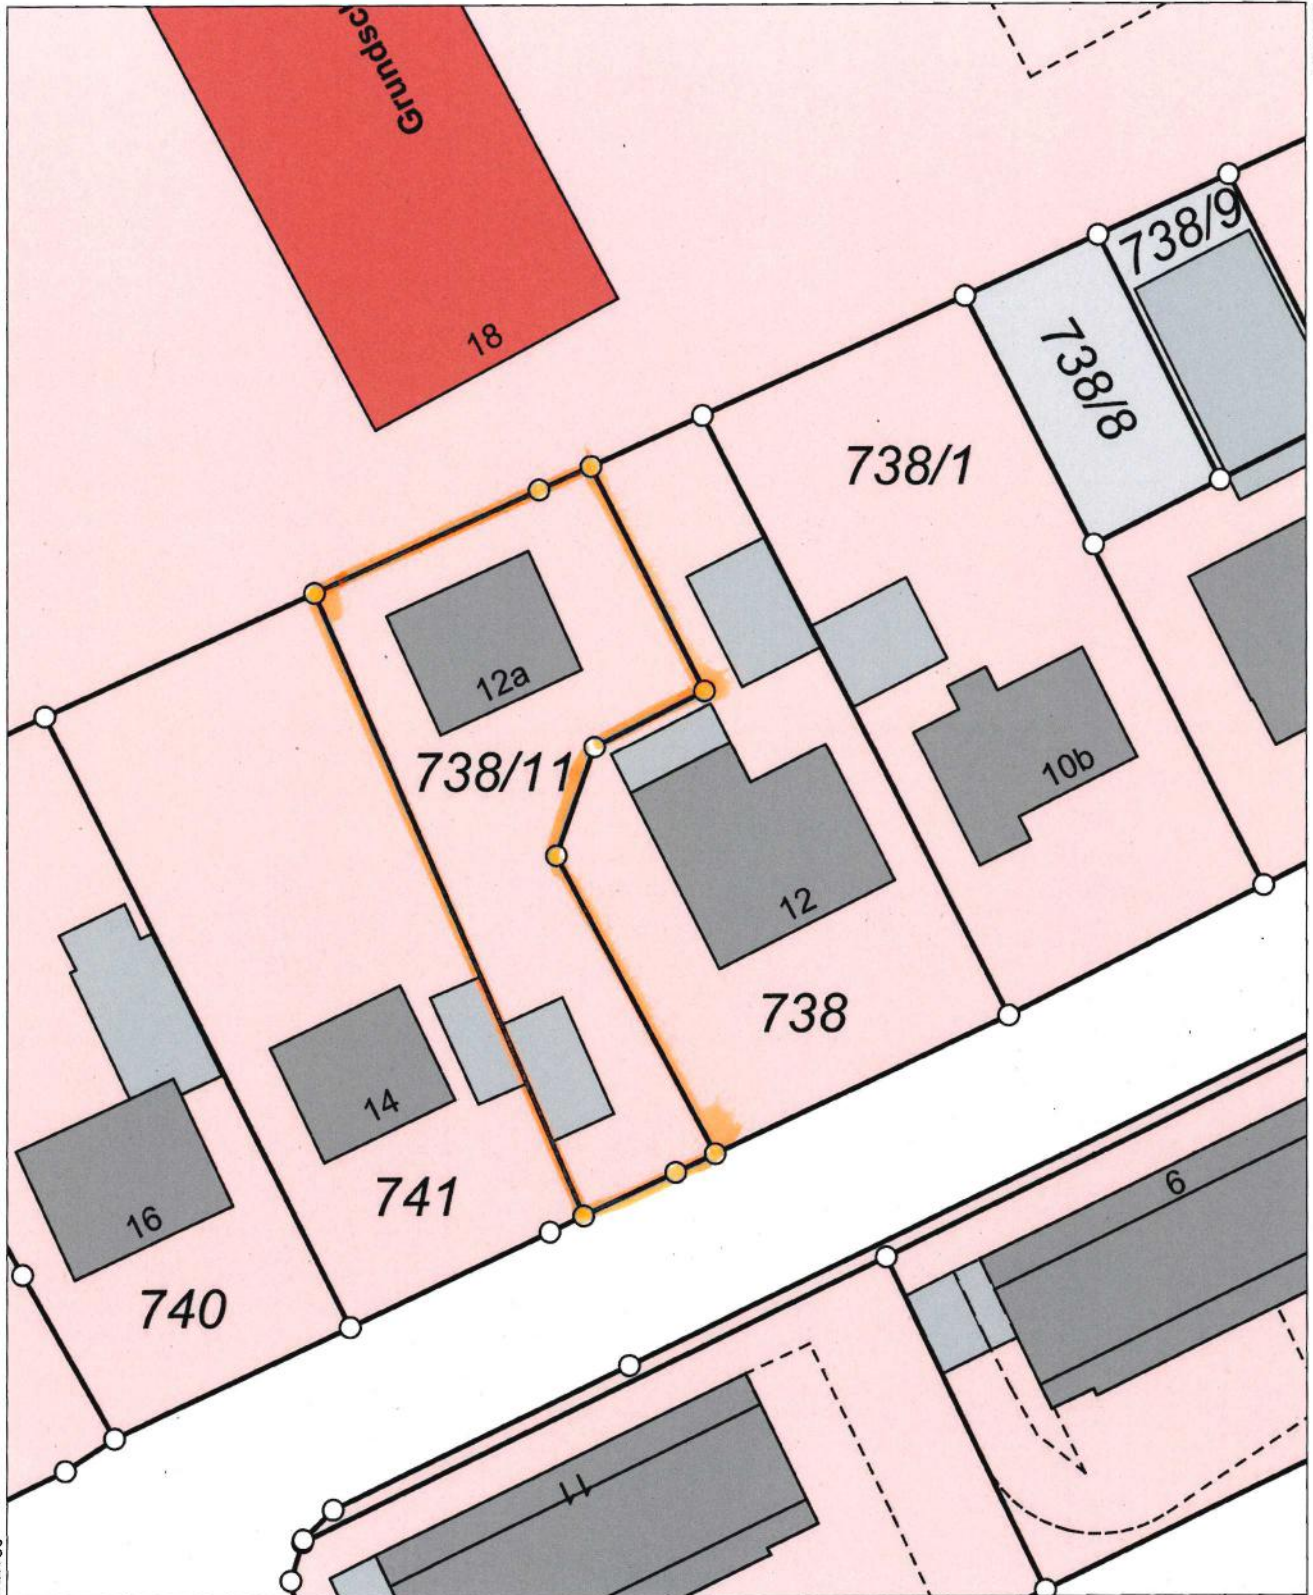

Amt für Digitalisierung, Breitband und Vermessung
Freising

Domberg 20
85354 Freising

Auszug aus dem Liegenschaftskataster

Flurkarte 1 : 500

Erstellt am 19.12.2023

Flurstück: 738
Gemarkung: Neufahrn b.Freising

Gemeinde: Neufahrn b.Freising
Landkreis: Freising
Bezirk: Oberbayern

5354792

32697254

5354682

Maßstab 1:500

Vervielfältigung nur in analoger Form für den eigenen Gebrauch.
Zur Maßentnahme nur bedingt geeignet.