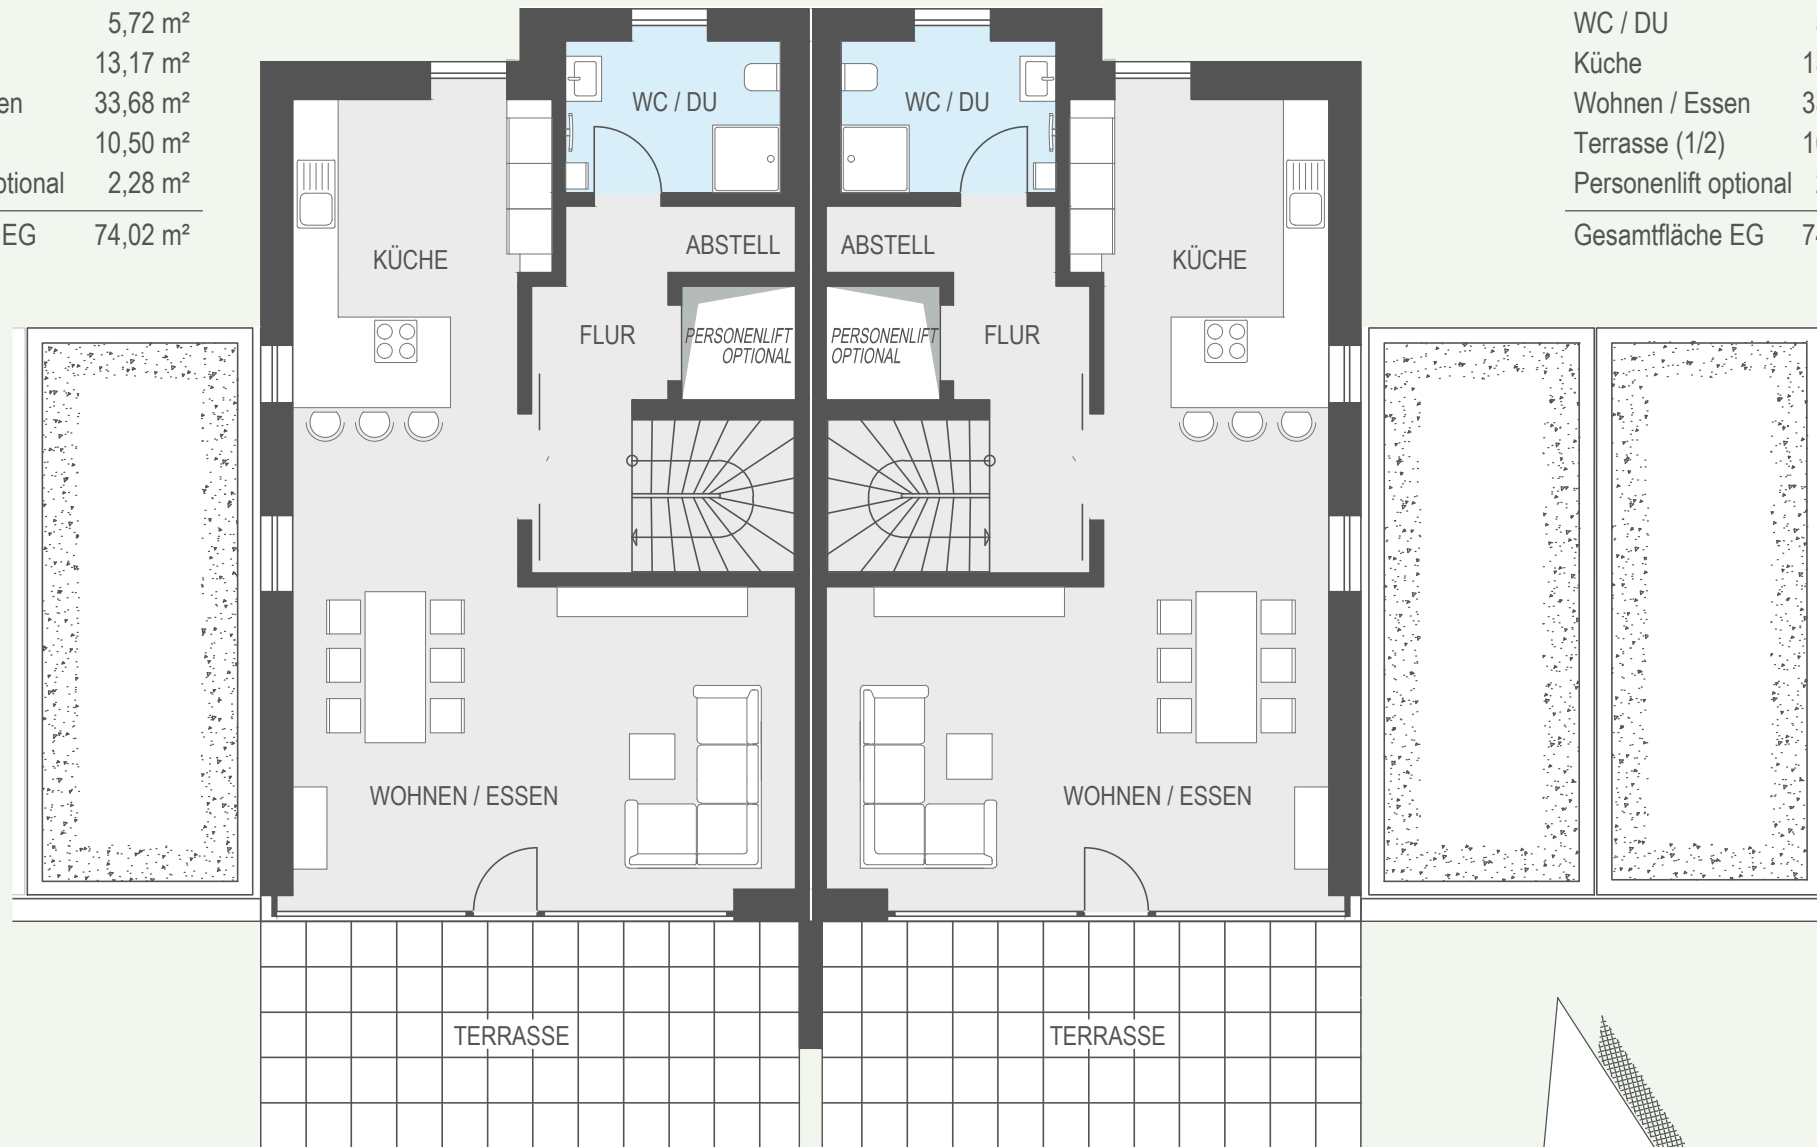

Flächenzusammenstellung:

Flur	7,21 m ²
Abstell	1,46 m ²
WC / DU	5,72 m ²
Küche	13,17 m ²
Wohnen / Essen	33,68 m ²
Terrasse (1/2)	10,50 m ²
Personenlift optional	2,28 m ²
Gesamtfläche EG	74,02 m²

Flächenzusammenstellung:

Flur	7,21 m ²
Abstell	1,46 m ²
WC / DU	5,72 m ²
Küche	13,17 m ²
Wohnen / Essen	33,68 m ²
Terrasse (1/2)	10,50 m ²
Personenlift optional	2,28 m ²
Gesamtfläche EG	74,02 m²

ERDGESCHOSS