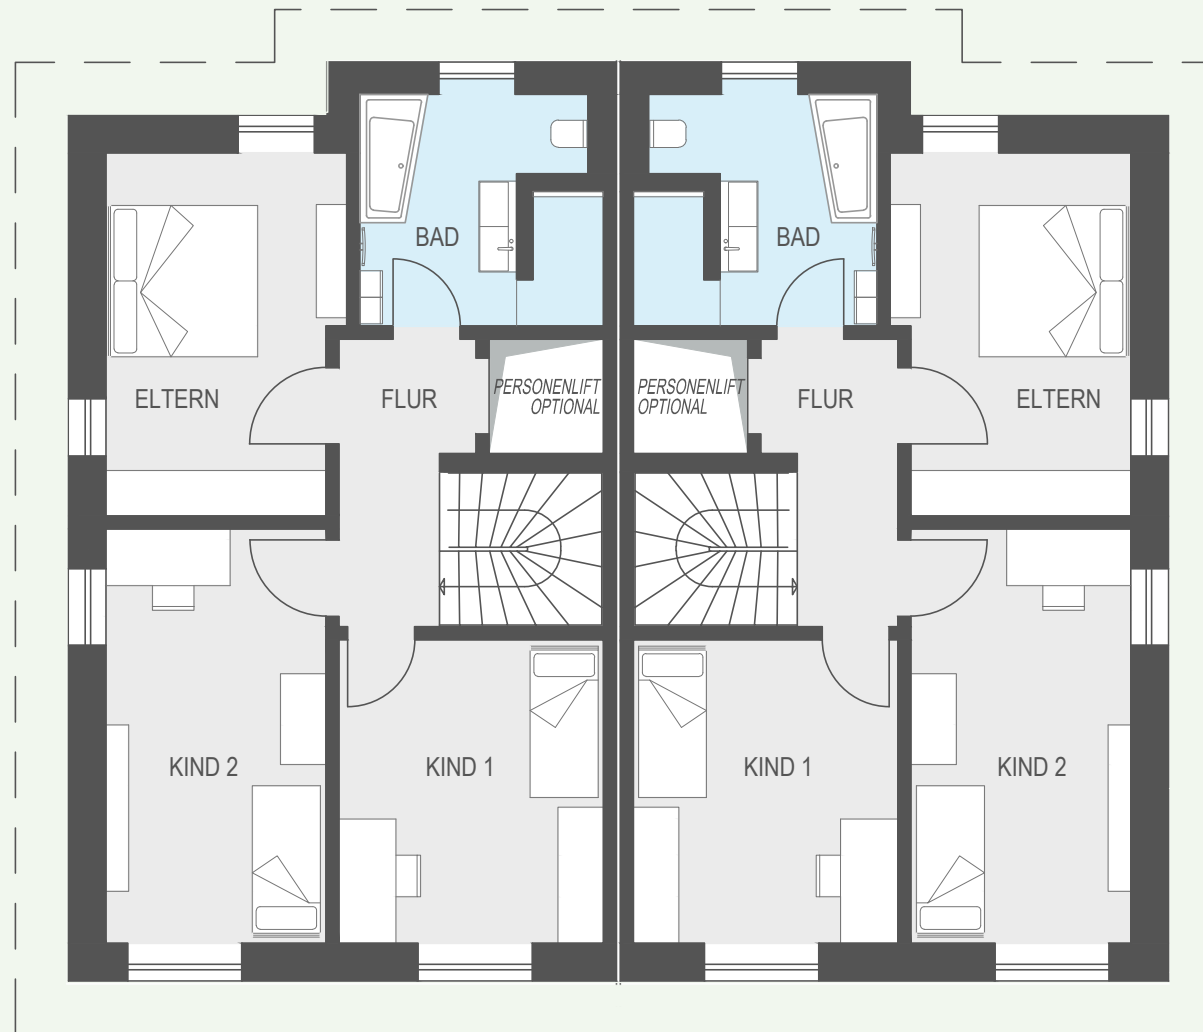

Flächenzusammenstellung:

Flur	5,48 m ²
Bad	9,14 m ²
Eltern	14,57 m ²
Kind 1	14,01 m ²
Kind 2	15,91 m ²
Personenlift optional	2,28 m ²
Gesamtfläche OG	61,39 m ²

Flächenzusammenstellung:

Flur	5,48 m ²
Bad	9,14 m ²
Eltern	14,57 m ²
Kind 1	14,01 m ²
Kind 2	15,91 m ²
Personenlift optional	2,28 m ²
Gesamtfläche OG	61,39 m ²

OBERGESCHOSS