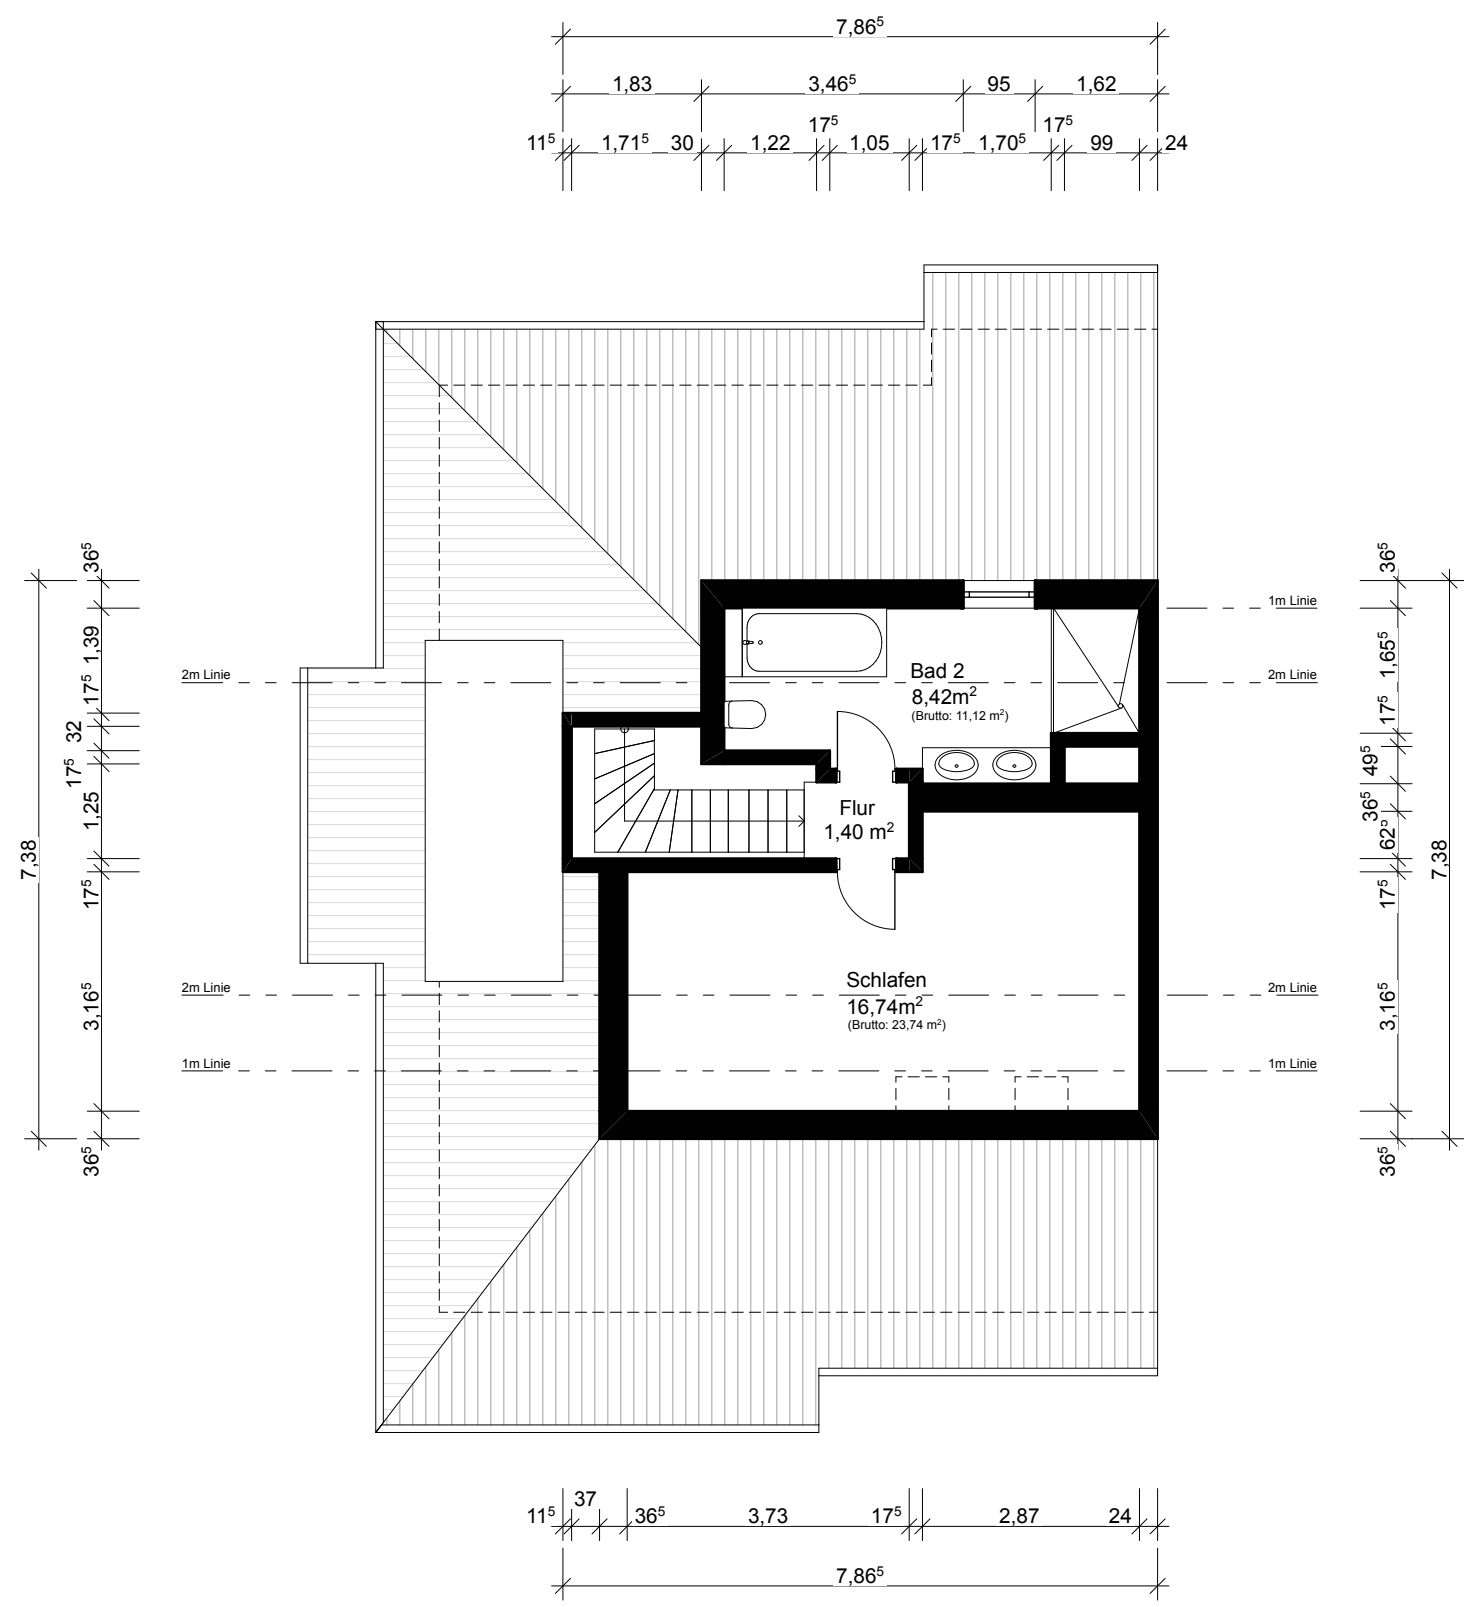

Grundriss Dachgeschoss

Grundriss Dachspitz

Bemaßter Grundriss

PLANINHALT:	Grundriss Dachgeschoss	DATUM:	26.07.24
PLANCODE:	1 von 1	M 1:100	

Ausgemessenes Objekt:
 Dachgeschosswohnung im MFH
 Widerstraße 41b
 86167, Augsburg

Beauftragt durch:
 Herr Walter Warkentin
 Pucher Straße 8,
 82256, Fürstenfeldbruck

Planverfasser :
 Bartek Slugocki
 Dorfener Straße 8b
 85435 Erding