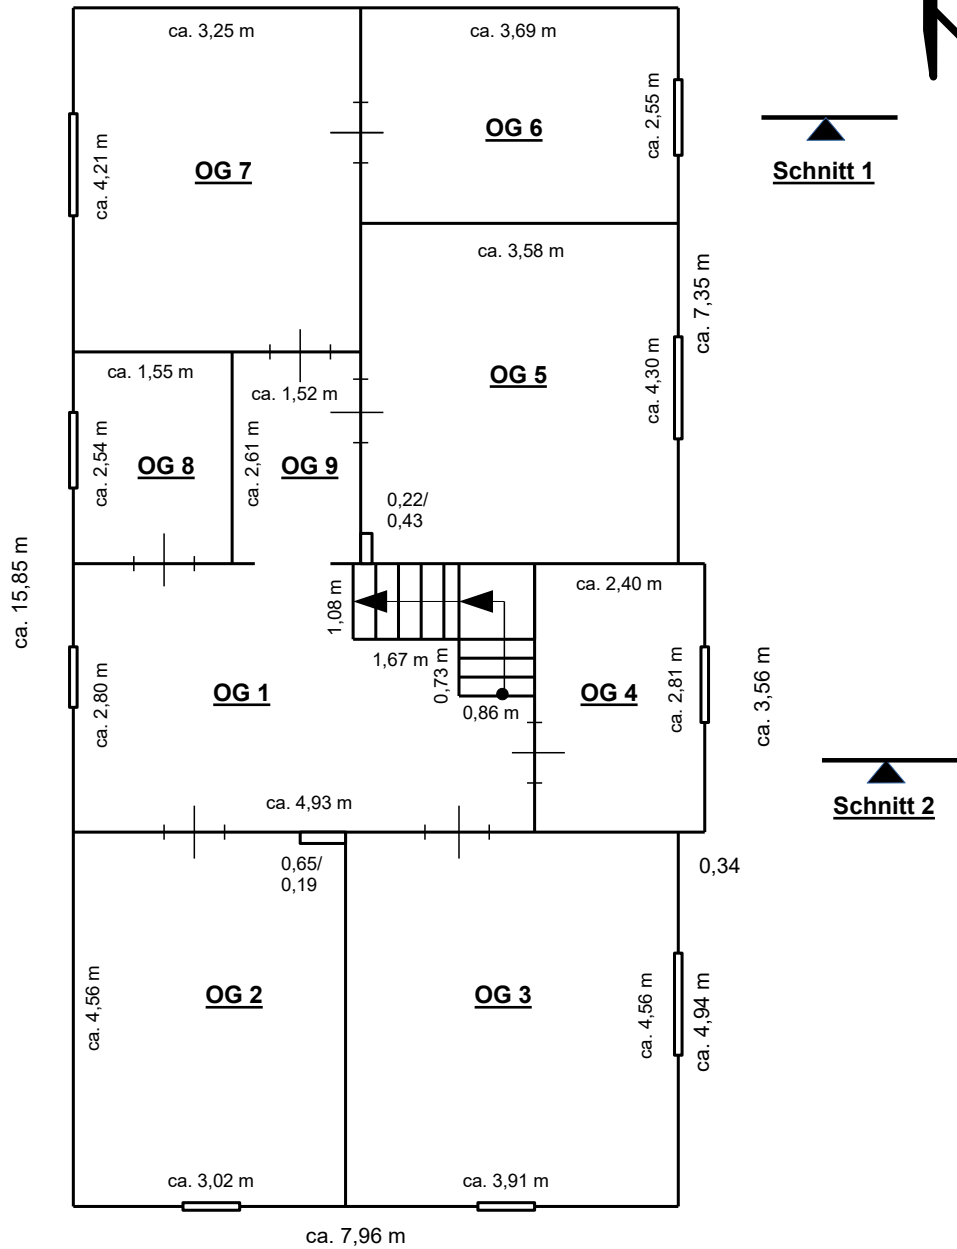

Nachbargebäude

Obergeschoss - Grundrisssskizze

Am Gutberg 1, 02929 Rothenburg O.L. OT Lodenau

INGENIEURBÜRO FÜR BAUWESEN
-SACHVERSTÄNDIGENBÜRO-
Dipl.-Ing. Christian Lein
Dorfstraße 131
02829 Neißeaue OT Zodel