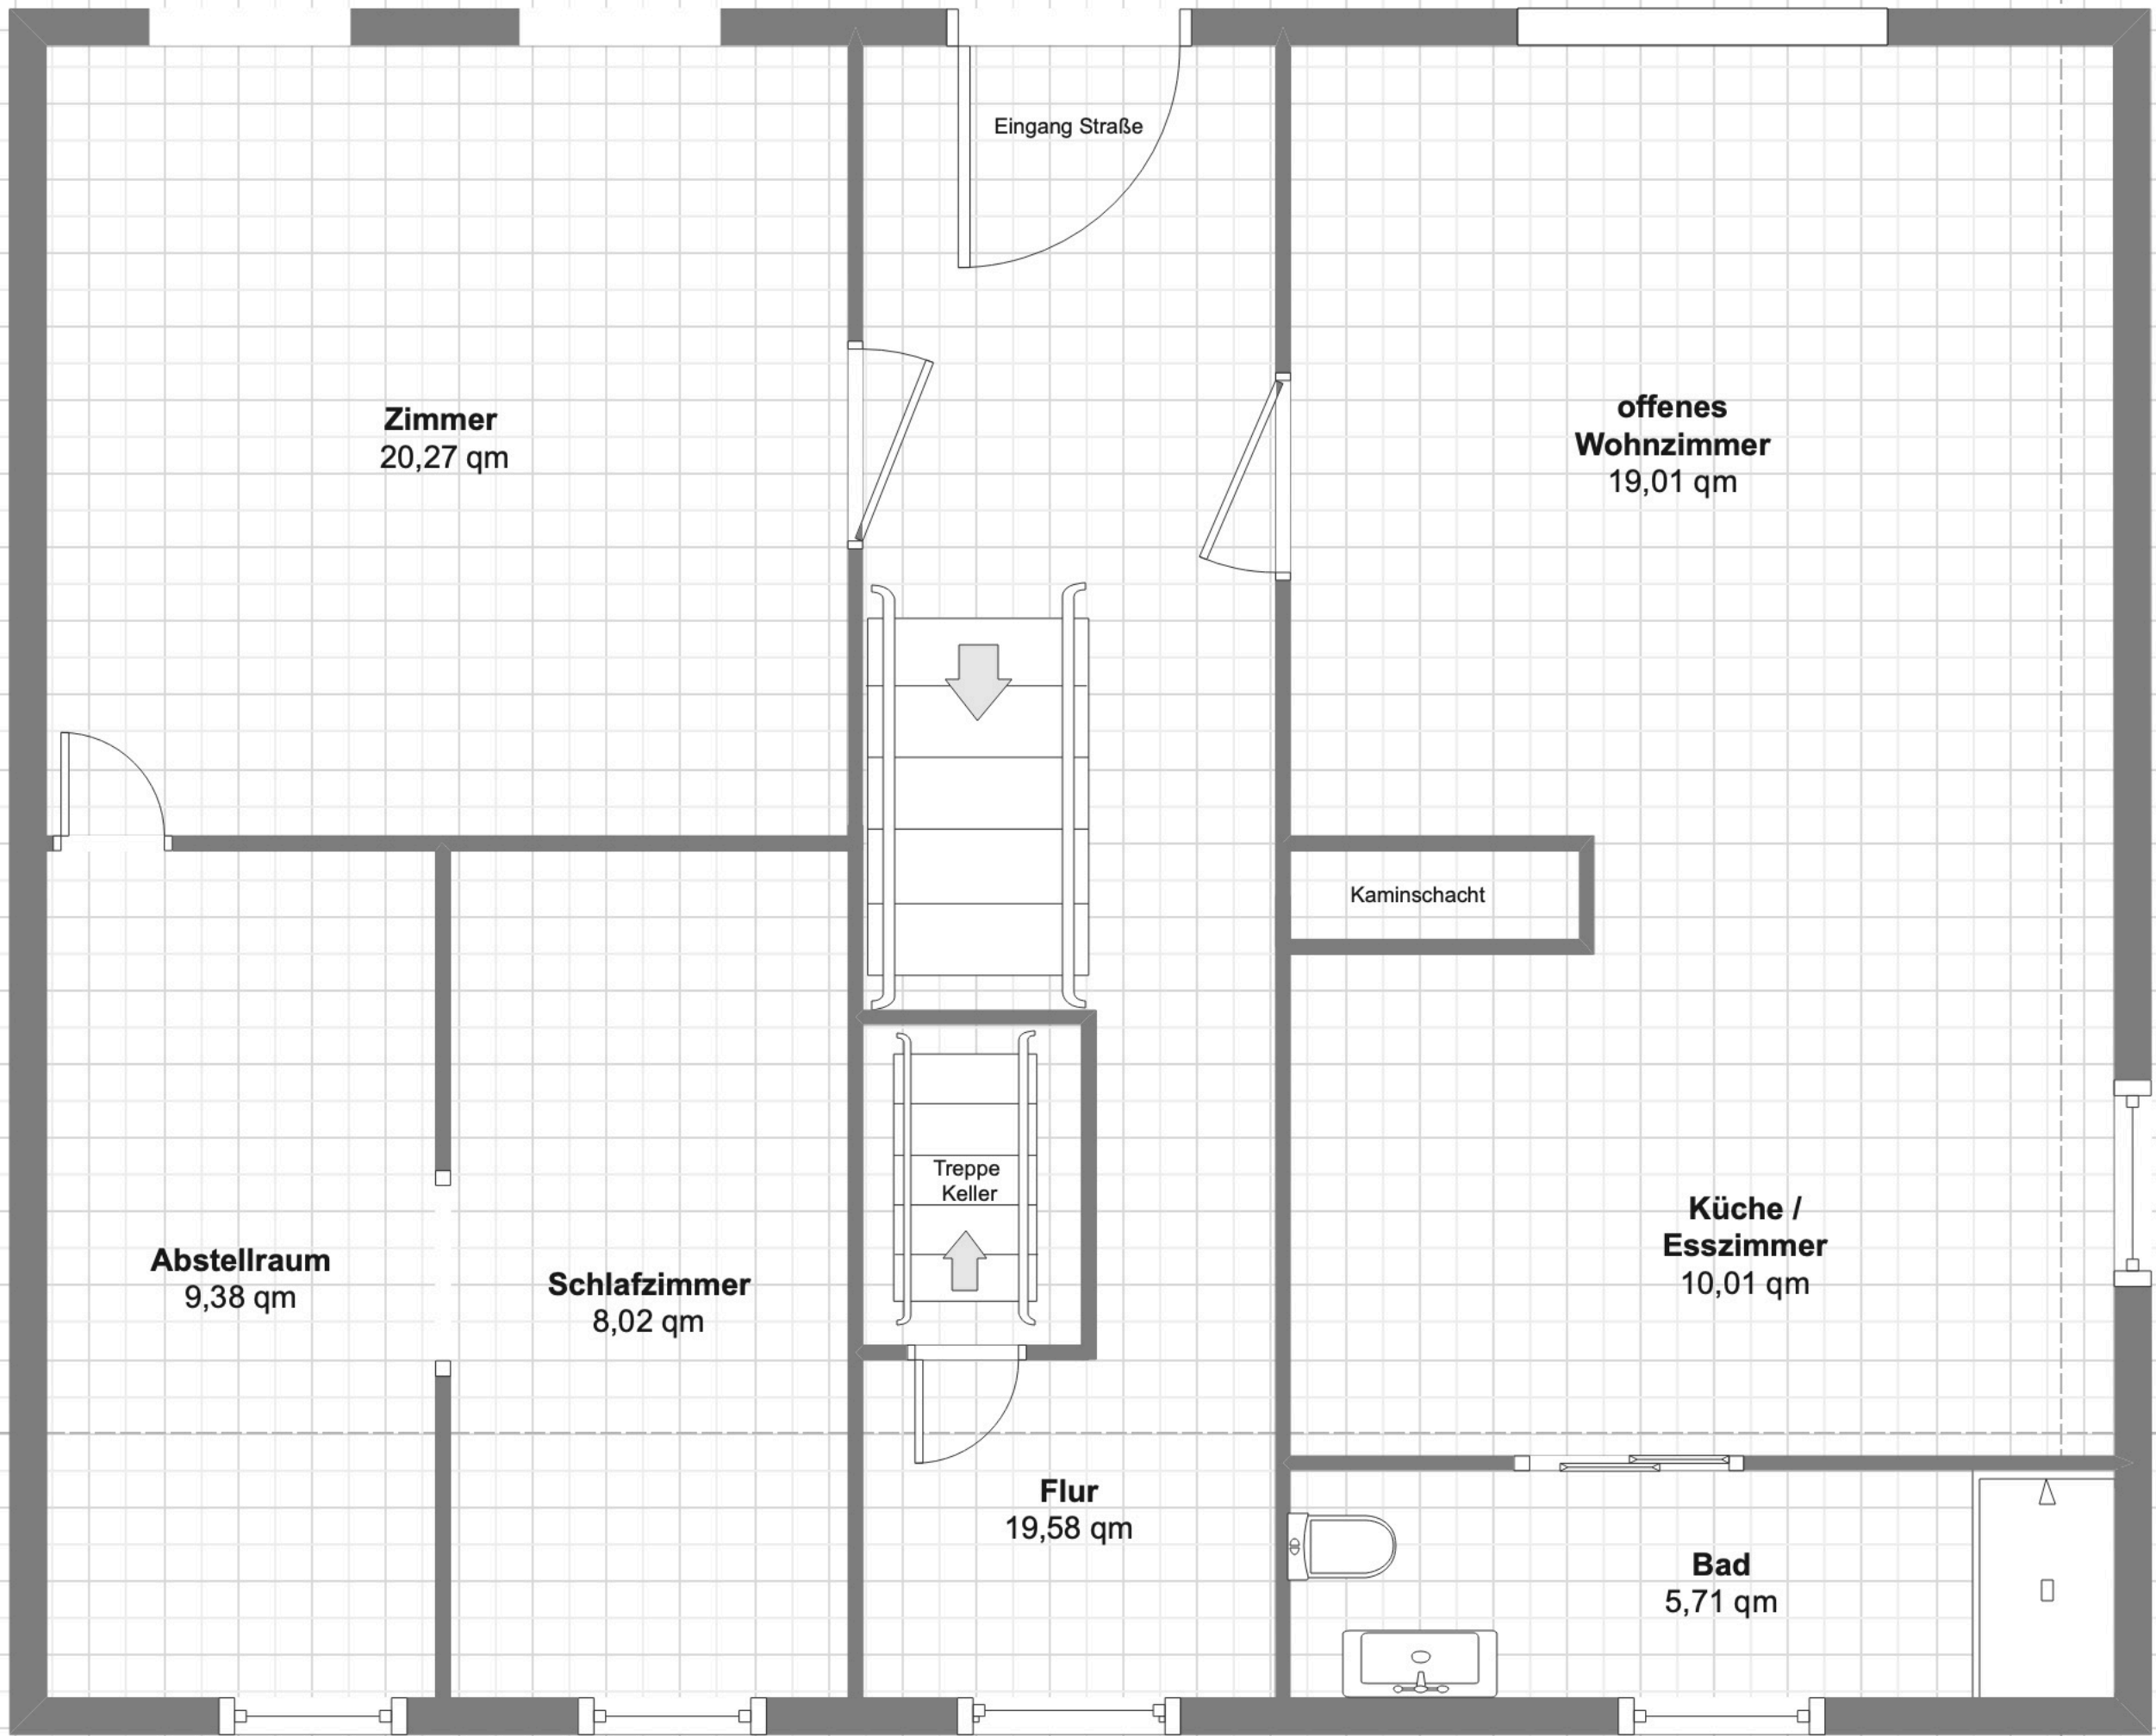

**Zimmer**  
18,45 qm

**HWR**  
9,35 qm

**Zimmer**  
19,32 qm

**Zimmer**  
18,87 qm

Kamin-  
schacht

Kaminschacht

**Flur**  
9,59 qm

**offenes  
Wohnzimmer**  
19,29 qm

**Dachgeschoss**

integriertes Wandregal

Eingang Straße

**Zimmer**  
20,27 qm

**offenes  
Wohnzimmer**  
19,01 qm

Kaminschacht

Treppe  
Keller

**Abstellraum**  
9,38 qm

**Schlafzimmer**  
8,02 qm

**Küche /  
Esszimmer**  
10,01 qm

**Flur**  
19,58 qm

**Bad**  
5,71 qm

**Erdgeschoss**

Ausgang Grundstück

Obergeschoss