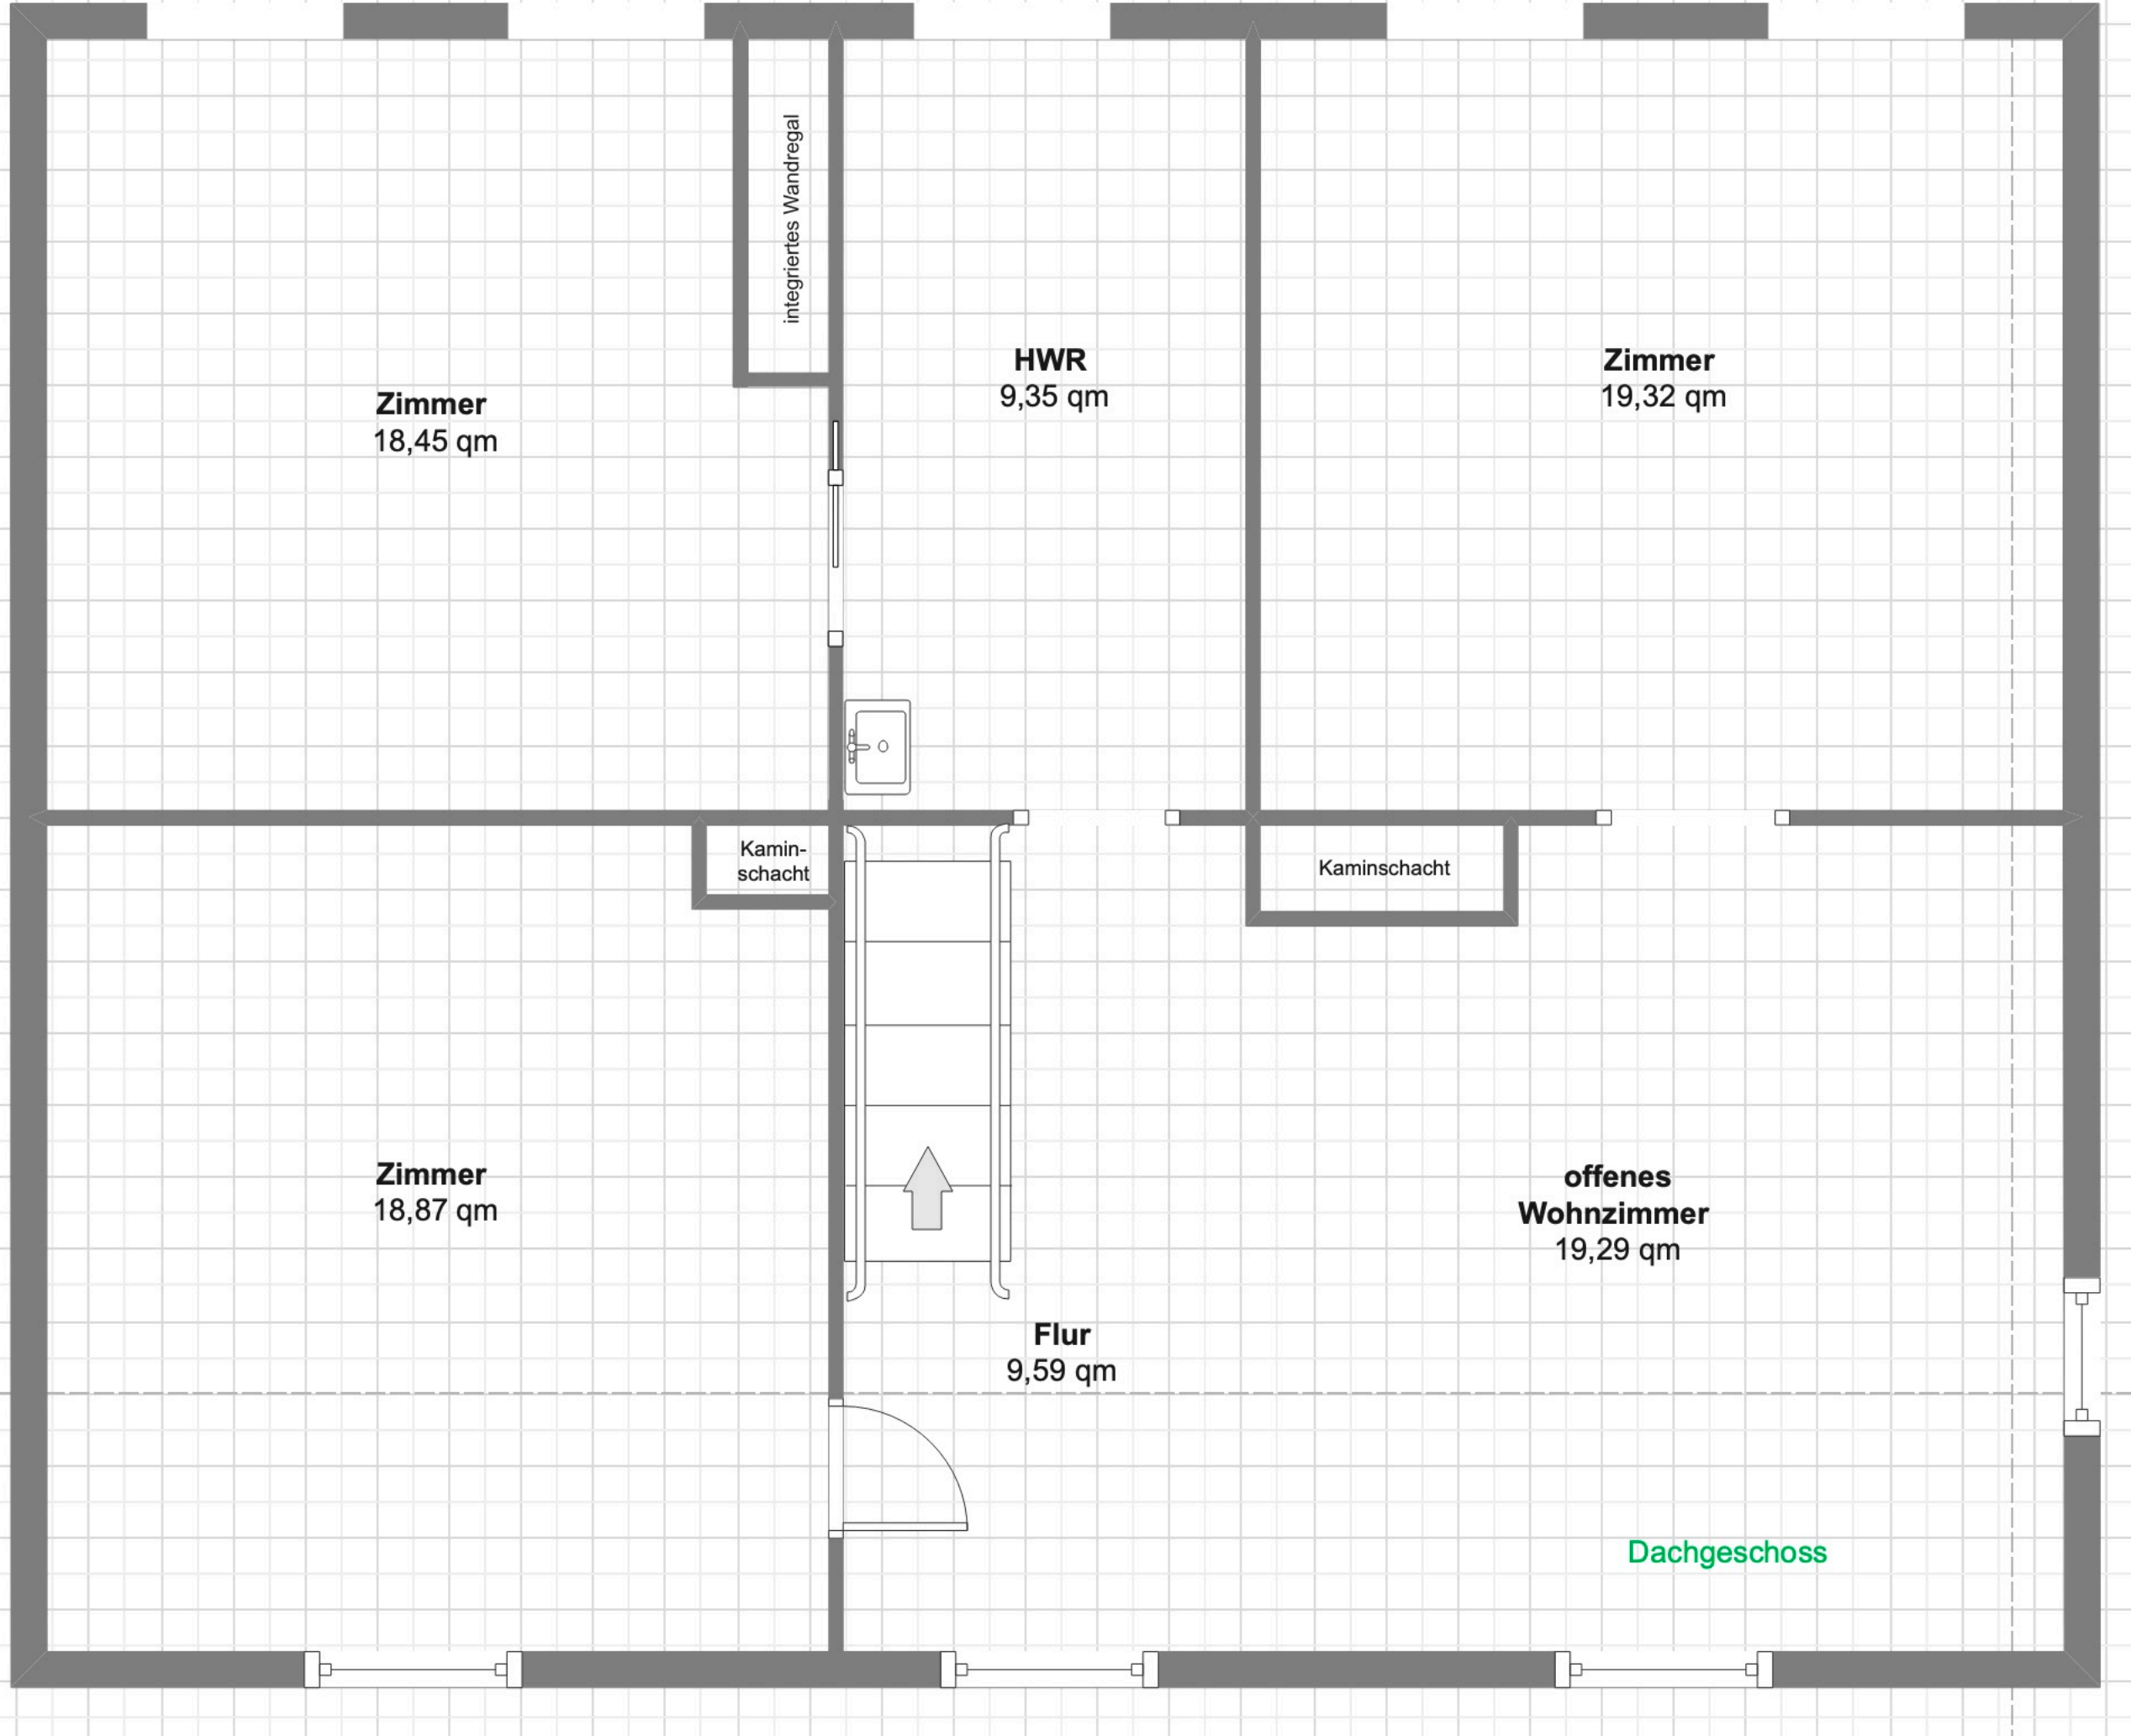

**Zimmer**  
18,45 qm

**HWR**  
9,35 qm

**Zimmer**  
19,32 qm

**Zimmer**  
18,87 qm

Kamin-  
schacht

Kaminschacht

**Flur**  
9,59 qm

**offenes  
Wohnzimmer**  
19,29 qm

**Dachgeschoss**

integriertes Wandregal

Eingang Straße

**Zimmer**  
20,27 qm

**offenes  
Wohnzimmer**  
19,01 qm

Kaminschacht

Treppe  
Keller

**Abstellraum**  
9,38 qm

**Schlafzimmer**  
8,02 qm

**Küche /  
Esszimmer**  
10,01 qm

**Flur**  
19,58 qm

**Bad**  
5,71 qm

**Erdgeschoss**

Ausgang Grundstück

Obergeschoss