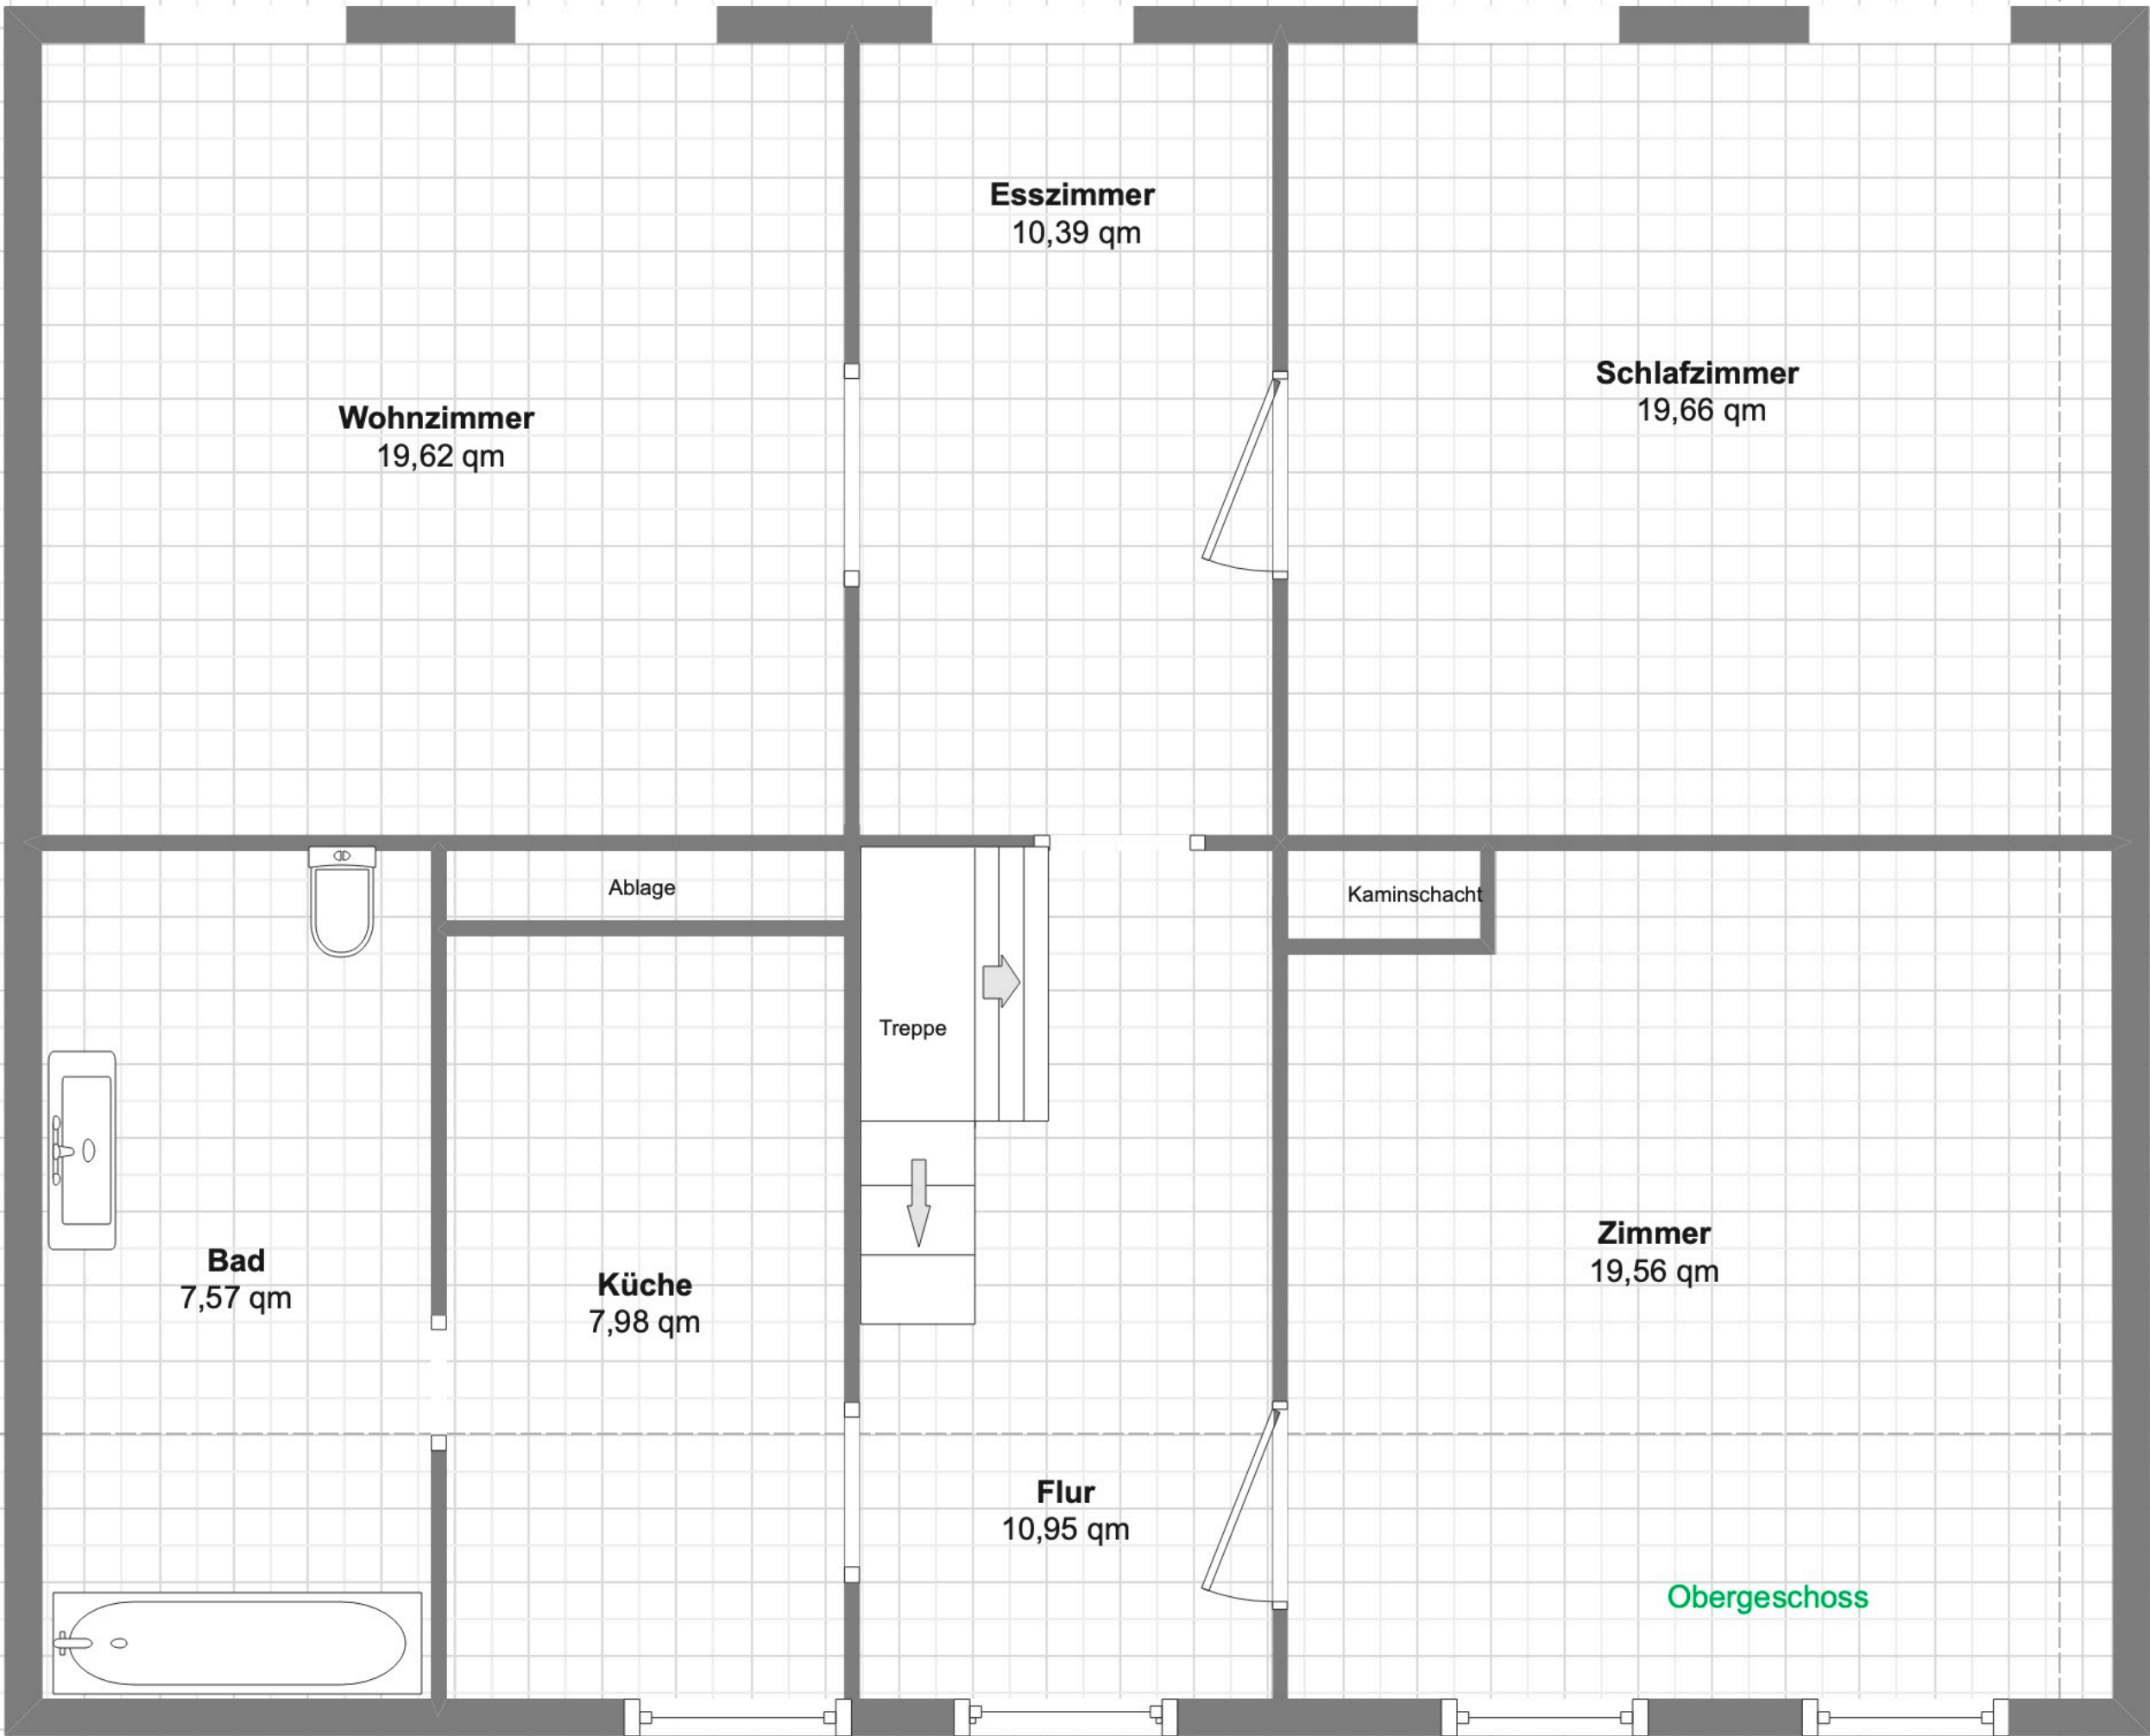

**Zimmer**  
18,45 qm

**HWR**  
9,35 qm

**Zimmer**  
19,32 qm

**Zimmer**  
18,87 qm

Kamin-  
schacht

Kaminschacht

**Flur**  
9,59 qm

**offenes  
Wohnzimmer**  
19,29 qm

**Dachgeschoss**

integriertes Wandregal

Eingang Straße

**Zimmer**  
20,27 qm

**offenes  
Wohnzimmer**  
19,01 qm

Kaminschacht

Treppe  
Keller

**Abstellraum**  
9,38 qm

**Schlafzimmer**  
8,02 qm

**Küche /  
Esszimmer**  
10,01 qm

**Flur**  
19,58 qm

**Bad**  
5,71 qm

**Erdgeschoss**

Ausgang Grundstück

Obergeschoss