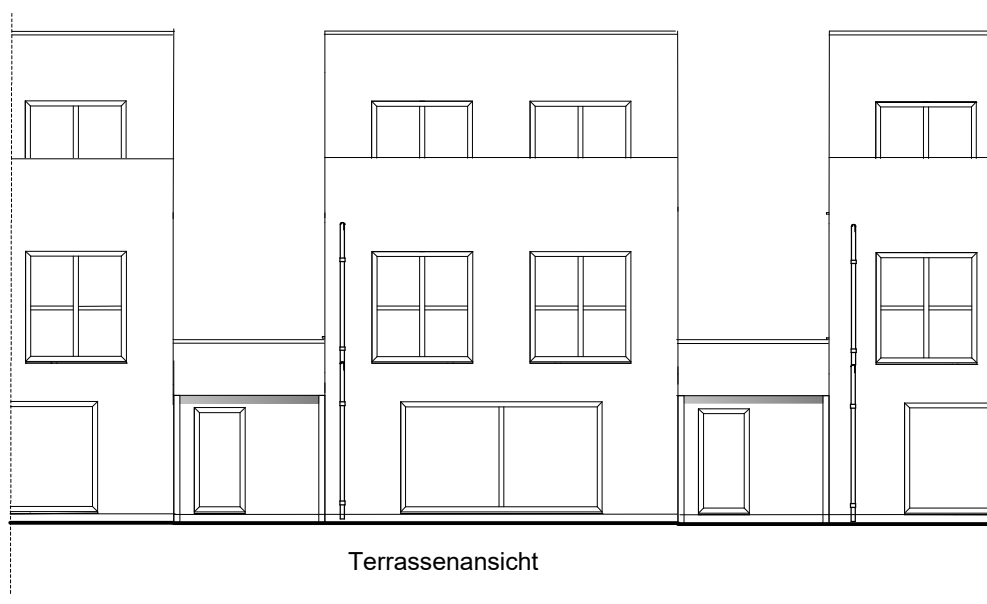

Straßenansicht

Terrassenansicht

Projekt: Reihenhaus mit Garage

19061 Schwerin, "Am Görrieser Weg"

Bauteil: Mittelhaus Ansichten

Gezeichnet:

Plan-Nr.:

Maßstab: 1 : 150