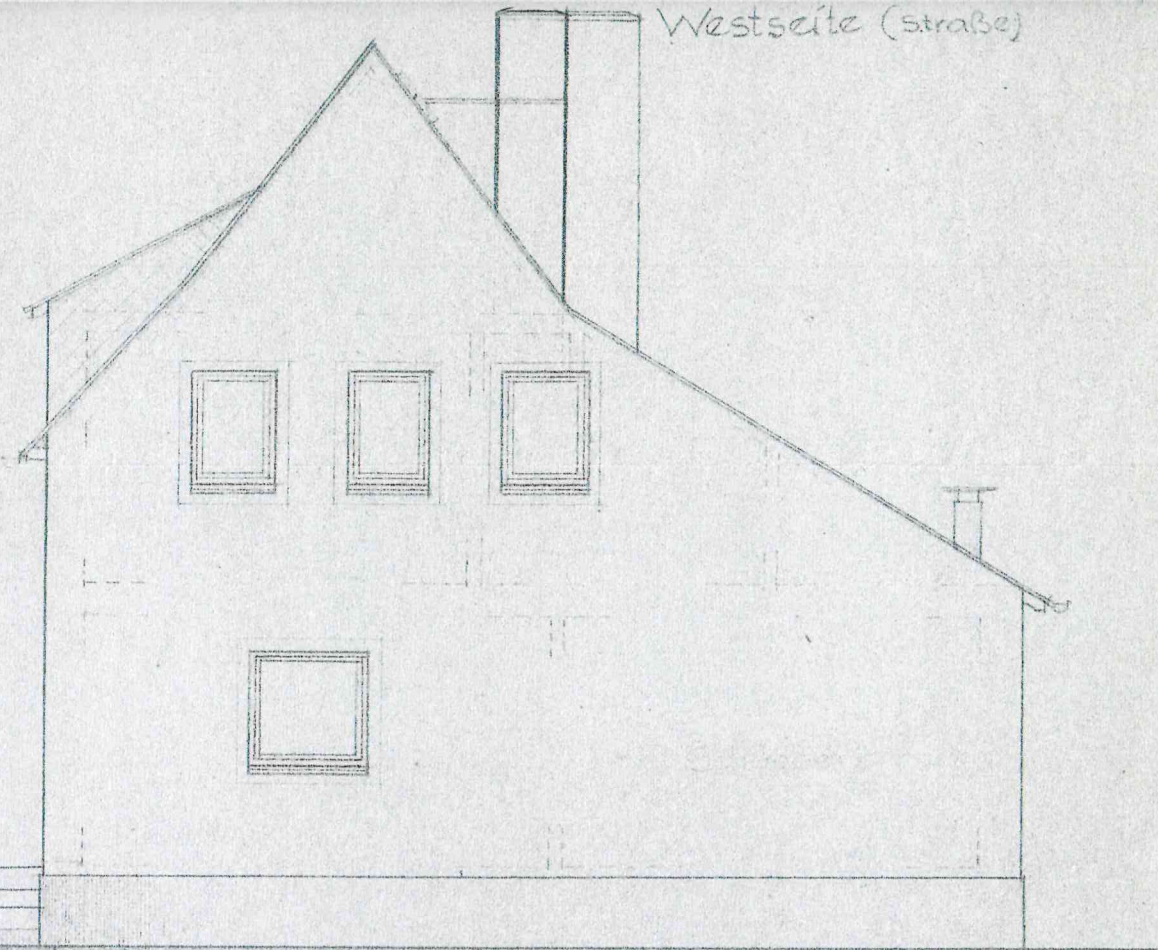

Marie Müller - Oberschöna Nr. 56 · Bl. 4

Umbau von 2 WE
Ansicht Südseite
Projektant u. Ausführung: Eigenhülfe *Helena Müller*
Patenschaftshilfe: *Josef Müller*

Südseite

Marie Müller - Oberschöna Nr. 56 Bl. 6

Umbau von 2 WE.
Ansichten West- u. Ostseite.
Projektant: Ausführung/Eigeninhaber: Wilhelm Müller.
Patenschaftshilfe; Fachinhaber: Bauherr: Dr. G. Müller.

Westseite (straße)

Ostseite