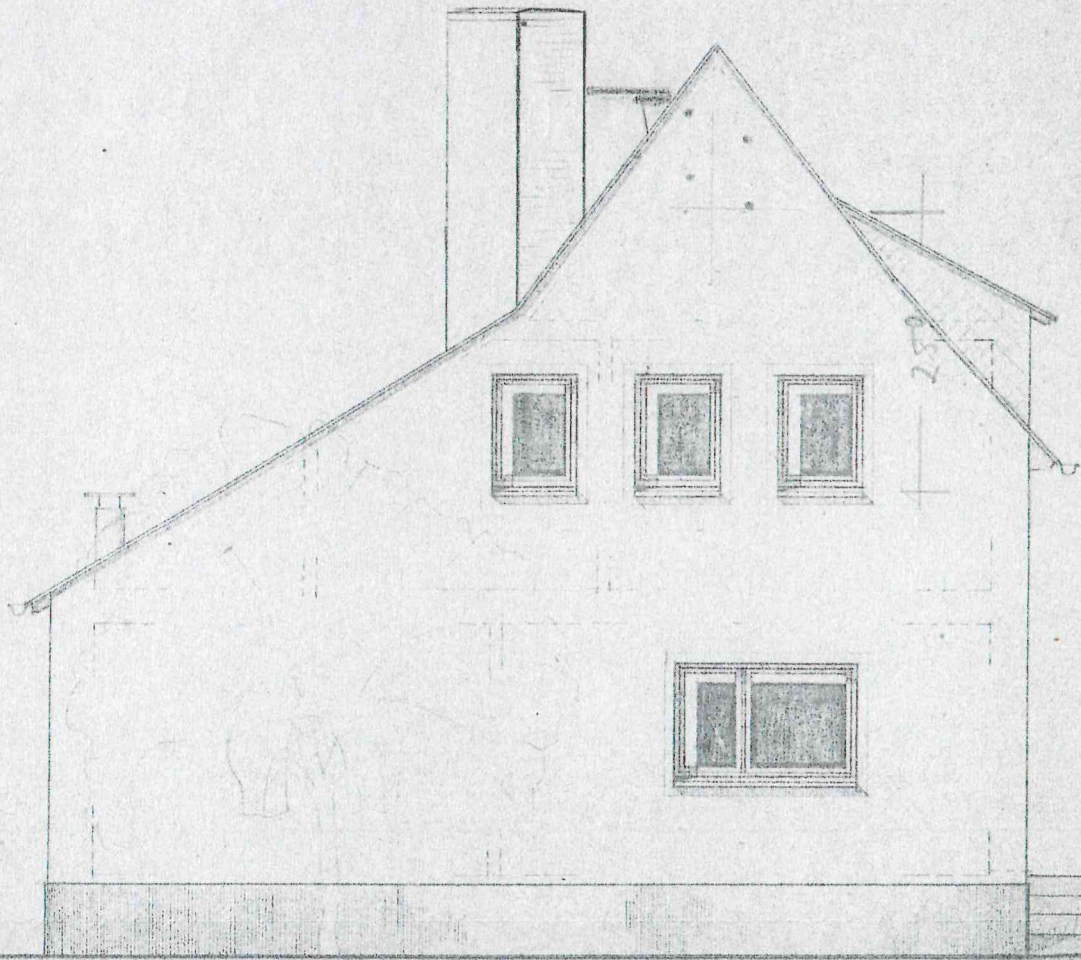

Marie Müller - Oberschöna Nr. 56 · Bl. 4

Umbau von 2 WE
Ansicht Südseite
Projektant u. Ausführung: Eigenhülfe *Helena Müller*
Patenschaftshilfe: *Josef Müller*

Südseite

Marie Müller - Oberschöna Nr. 56 Bl. 6

Umbau von 2 WE.
Ansichten West- u. Ostseite.
Projektant: Ausführung/Eigeninhaber: Wilhelm Müller.
Patenschaftshilfe; Fachinhaber: Bauherr: Dr. G. Müller.

Westseite (straße)

Ostseite