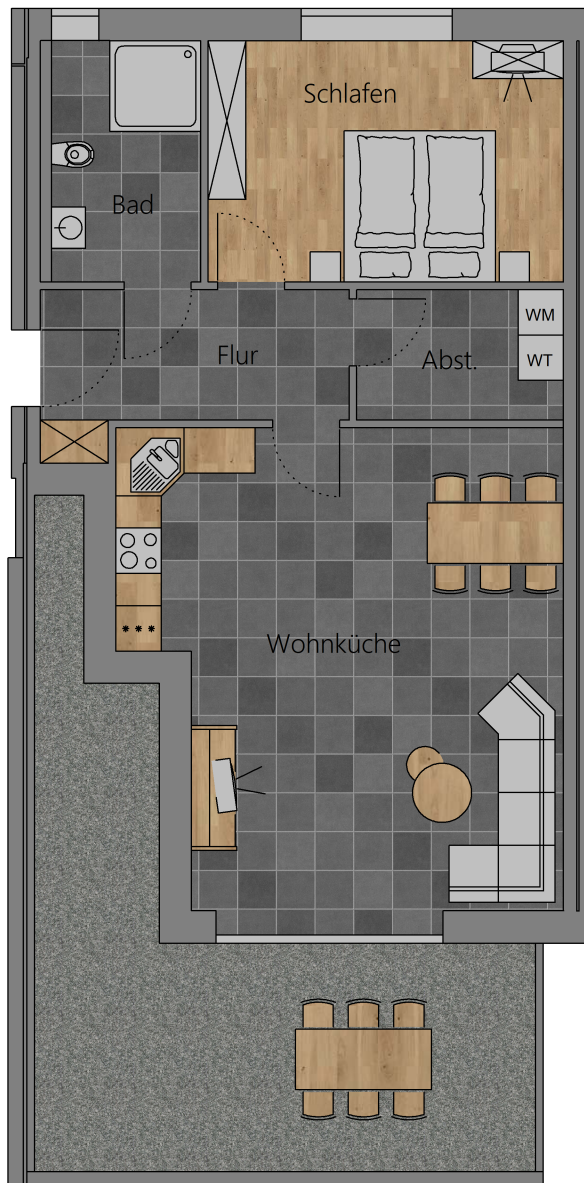

2. OG - Wohnung 11 81,61 m²

Wohnküche	34,37 m ²
Schlafen	14,99 m ²
Flur	7,56 m ²
Abstellraum	4,72 m ²
Bad	6,28 m ²
Balkon	13,69 m ²
	<u>81,61 m²</u>