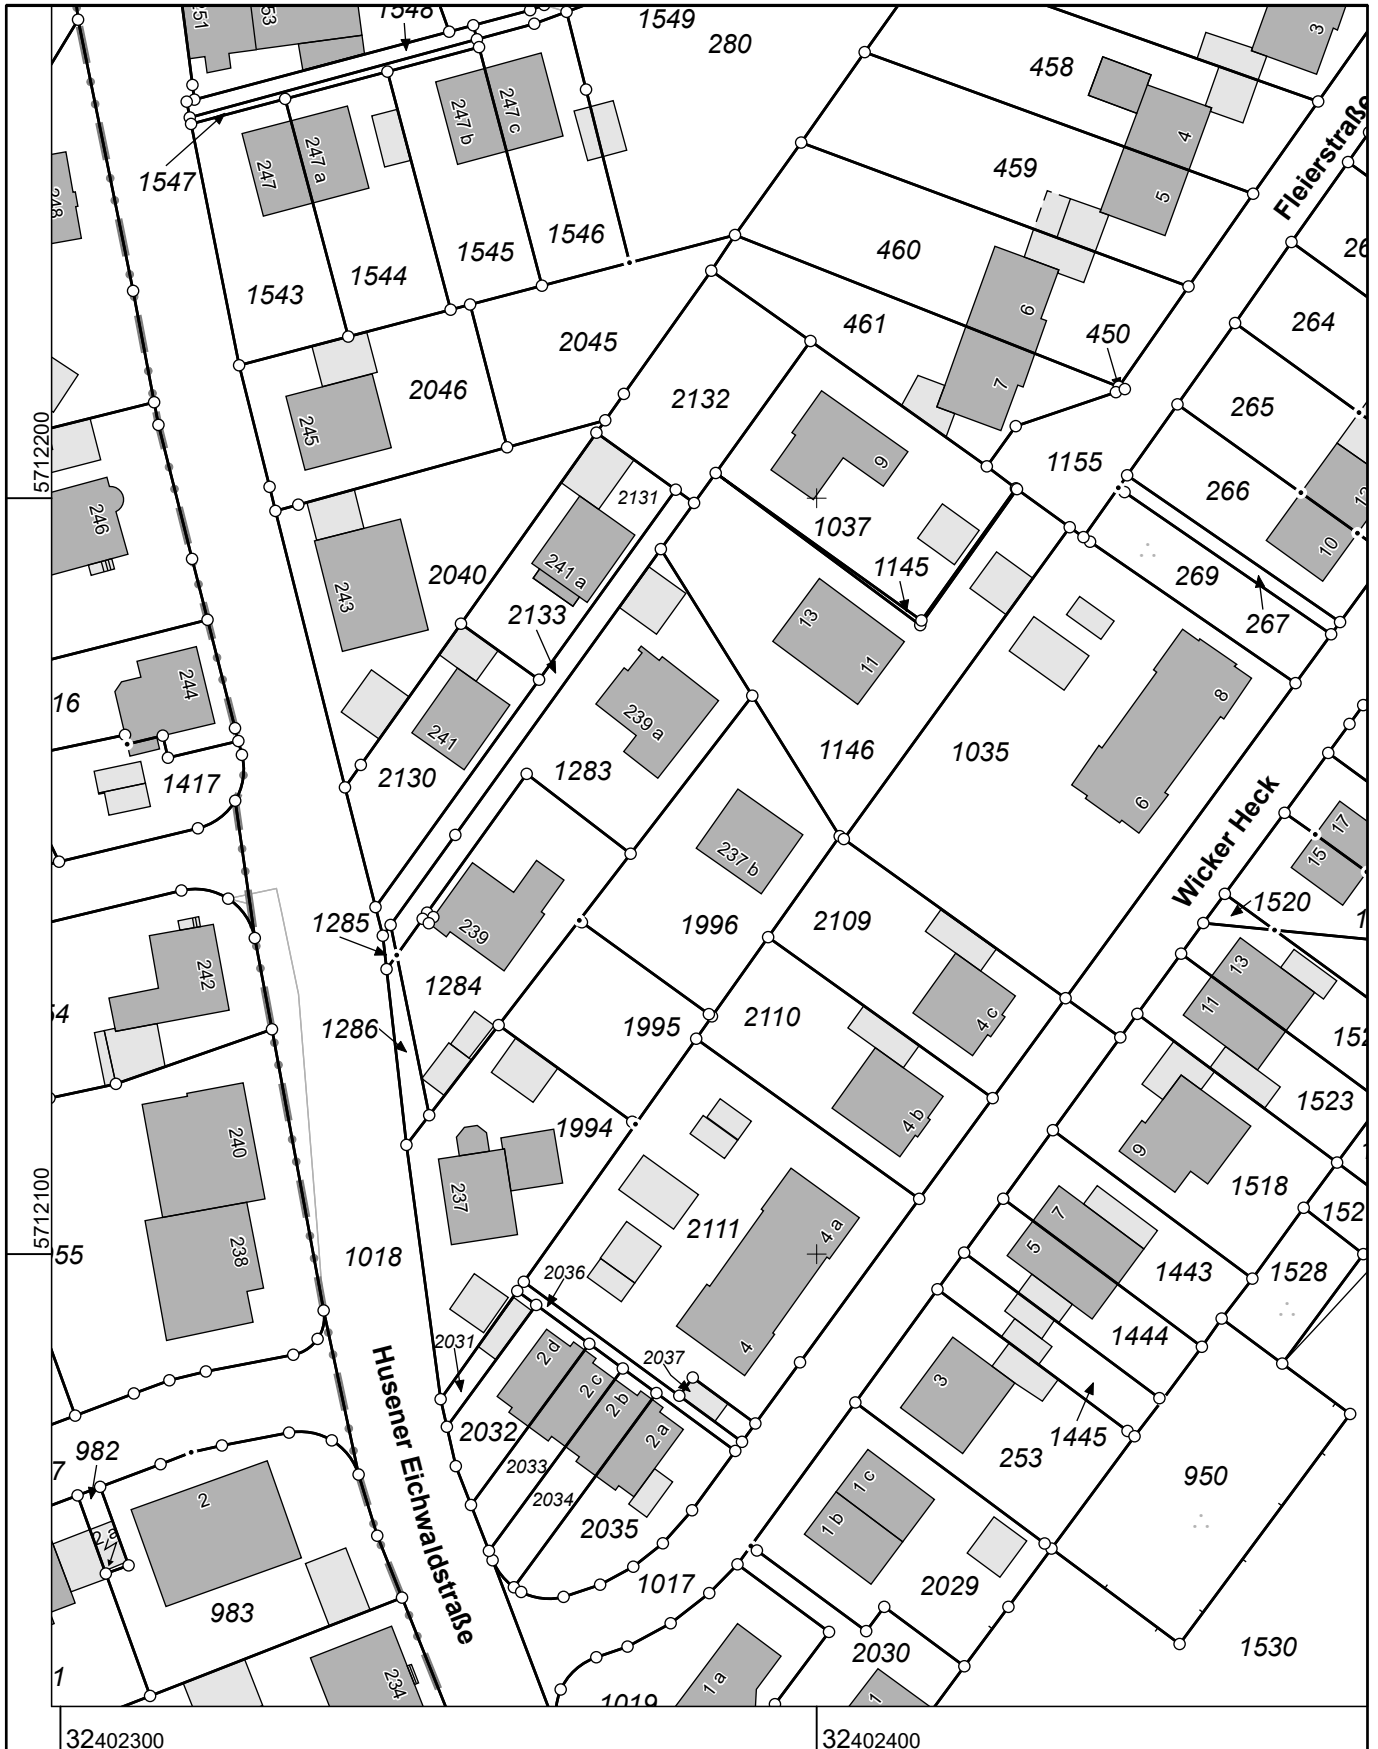

**Stadt Dortmund
Katasteramt**

Märkische Straße 24
44141 Dortmund

**Auszug aus dem
Liegenschaftskataster**

Flurkarte NRW 1:1000

Flurstück: 1996
Flur: 2
Gemarkung: Husen
Husener Eichwaldstraße 237 b, Dortmund

Erstellt: 30.08.2023
Zeichen:

Maßstab 1 : 1000

Die Nutzung dieses Auszuges ist im Rahmen des § 11 (1) DVOzVermKatG NRW zulässig. Zuwiderhandlungen werden nach § 27 VermKatG NRW verfolgt.