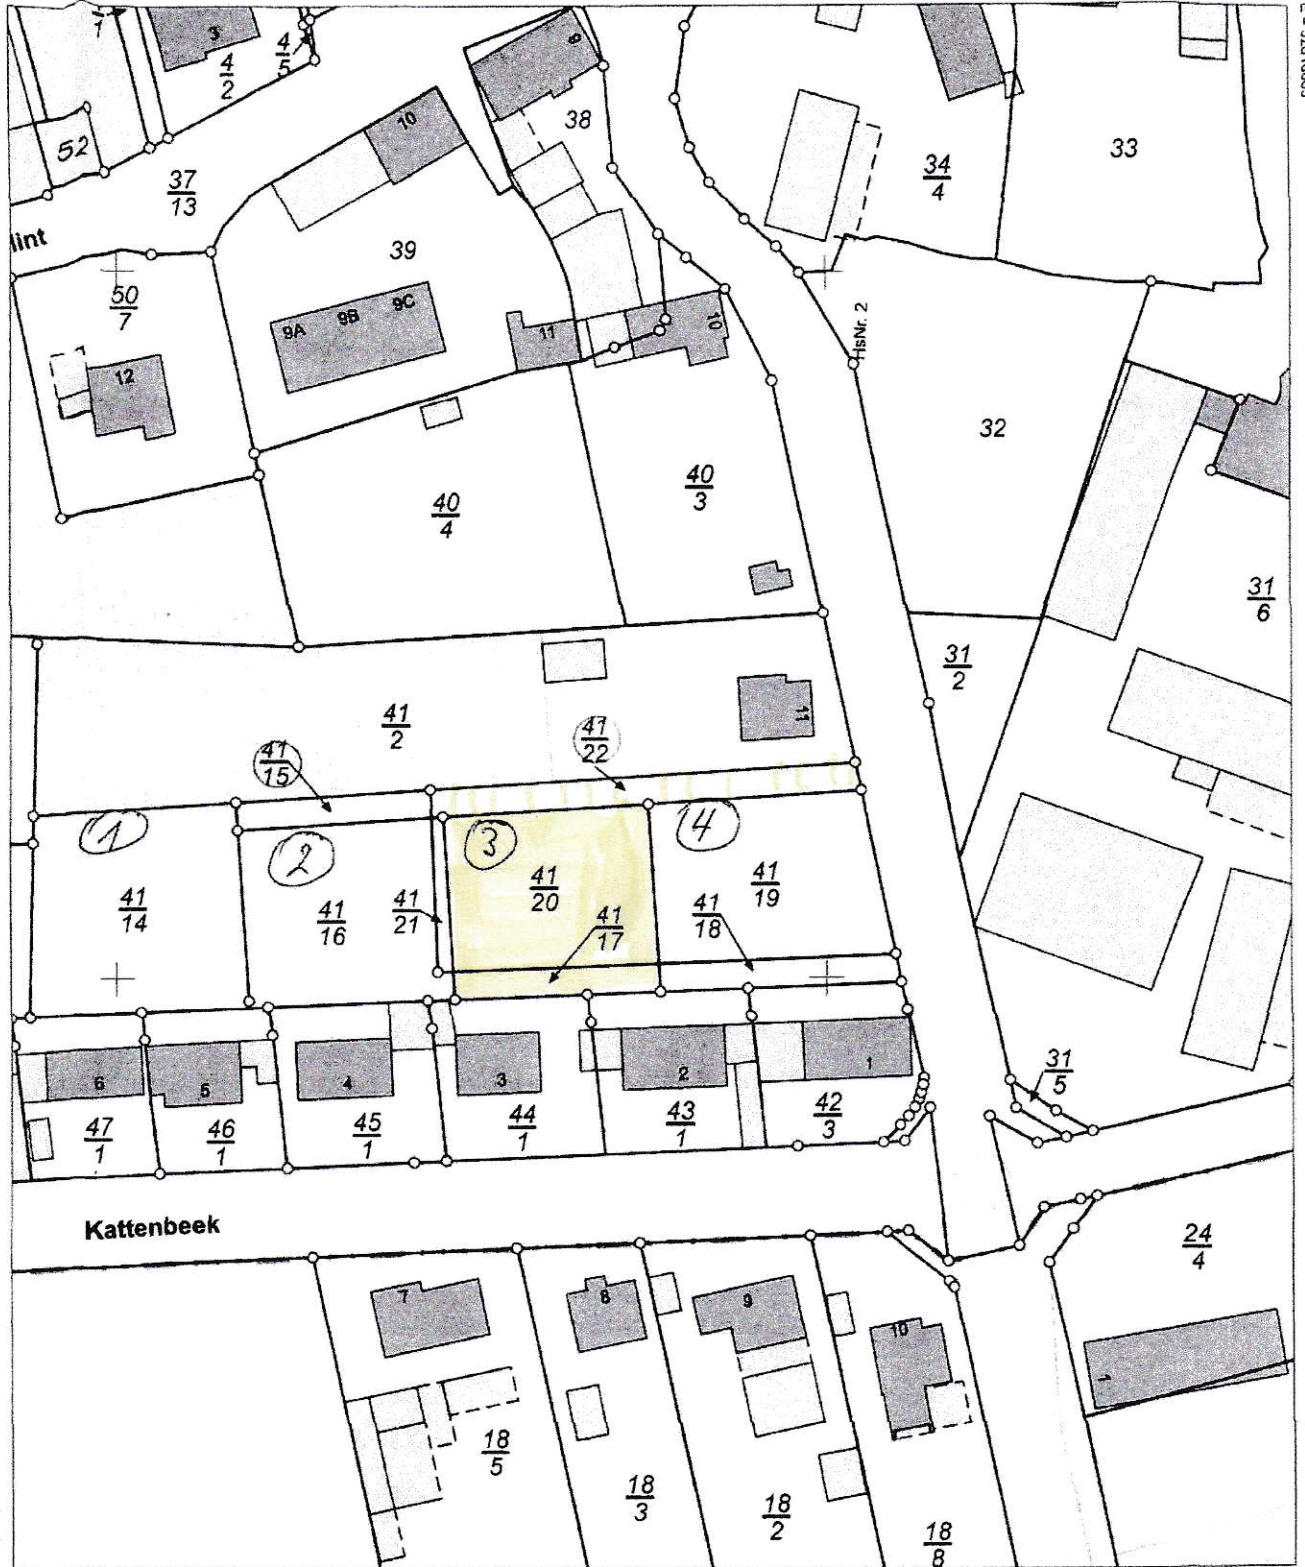

Vermessungs- und Katasterverwaltung Niedersachsen

Gemeinde: Kneitlingen
Gemarkung: Eilum
Flur: 1 Flurstück: 41/22

Liegenschaftskarte 1:1000

Standardpräsentation

Erstellt am 20.06.2022
Aktualität der Daten 18.06.2022

N = 5780537

E = 32617885

N = 5780317

Maßstab 1:1000

0 10 20 30 Meter

Verantwortlich für den Inhalt:

Landesamt für Geoinformation und Landesvermessung Niedersachsen
Regionaldirektion Braunschweig-Wolfsburg - Katasteramt Wolfenbüttel -
Harztorwall 24 B
38300 Wolfenbüttel

Bereitgestellt durch:

Landesamt für Geoinformation und Landesvermessung Niedersachsen
- Katasteramt Wolfenbüttel -
Harztorwall 24b
38300 Wolfenbüttel

Zeichen: E7-189-2022

Bei einer Verwertung für nichteigene oder wirtschaftliche Zwecke oder einer öffentlichen Wiedergabe sind die Allgemeinen Geschäfts- und Nutzungsbedingungen (AGNB) zu beachten; ggf. sind erforderliche Nutzungsrechte über einen zusätzlich mit der für den Inhalt verantwortlichen Behörde abzuschließenden Nutzungsvertrag zu erwerben.