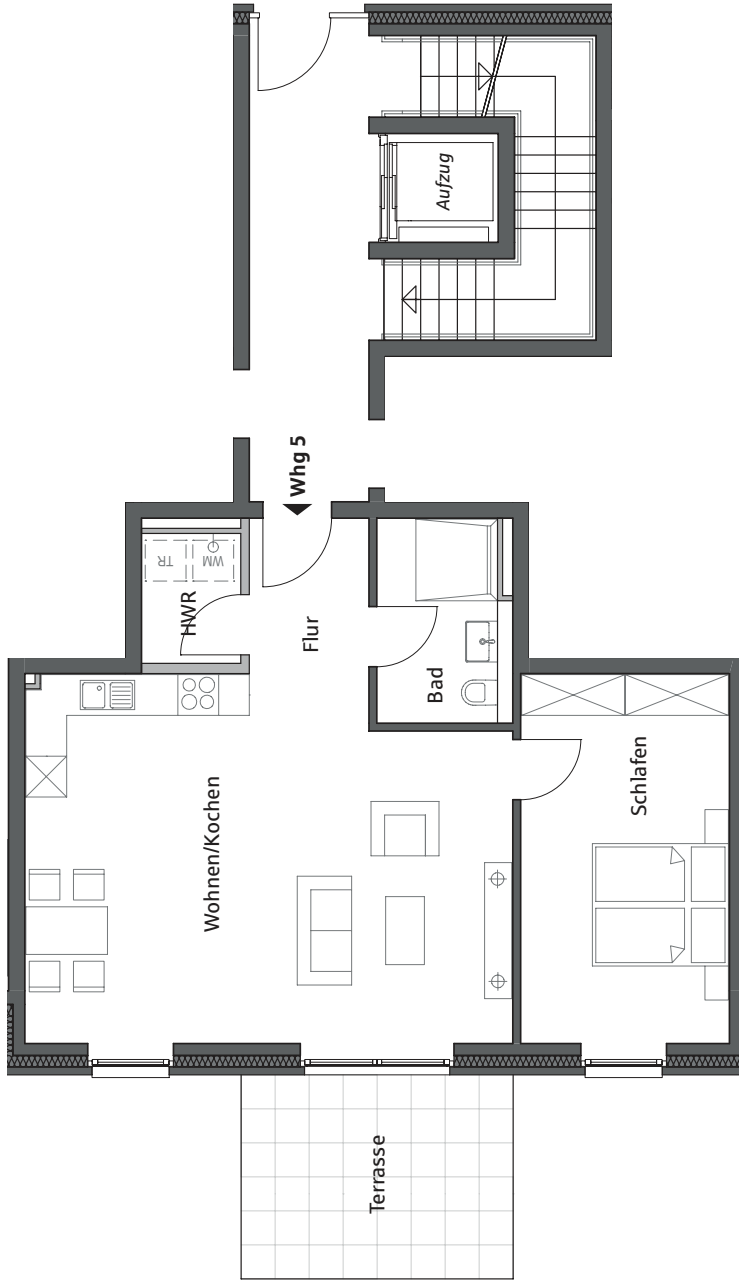

## Wohnung 5

- Erdgeschoss
- 2 Zimmer
- Terrasse mit eigenem Gartenanteil

Wohnen/Kochen	37,28 m <sup>2</sup>
Bad	5,30 m <sup>2</sup>
Schlafen	16,70 m <sup>2</sup>
Flur	3,98 m <sup>2</sup>
HWR	2,76 m <sup>2</sup>
Terrasse 1/2	6,00 m <sup>2</sup>

Wohnfläche ca. **72,02 m<sup>2</sup>**

Ansicht West