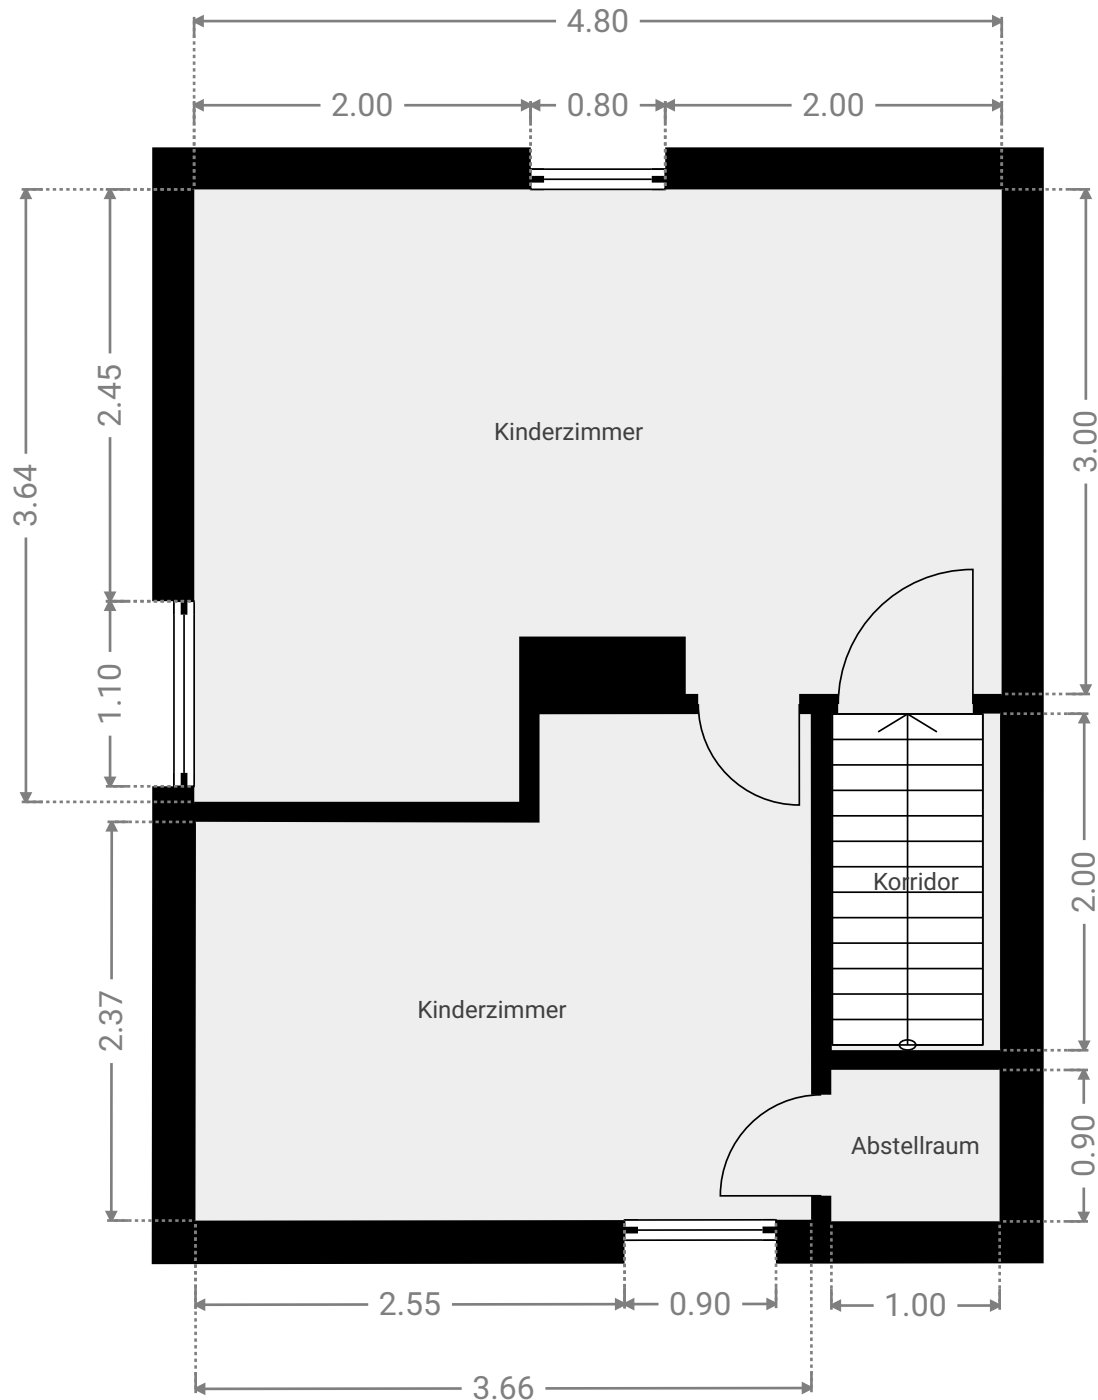

▼ Erdgeschoß

GESAMTFLÄCHE: 37.32 m² • WOHNFLÄCHE: 37.32 m² •

DIESE GRUNDRISS-SKIZZE WIRD OHNE JEGLICHE GARANTIE GELIEFERT.

Page 1/4

▼ 1. Stock

GESAMTFLÄCHE: 36.80 m² • WOHNFLÄCHE: 36.80 m² •

DIESE GRUNDRIS-SKIZZE WIRD OHNE JEDLICHE GARANTIE GELIEFERT.

Page 2/4

▼ Dachgeschoss

GESAMTFLÄCHE: 27.86 m² • WOHNFLÄCHE: 27.86 m² •

DIESE GRUNDRISS-SKIZZE WIRD OHNE JEDLICHE GARANTIE DELIEFERT.

Page 3/4

▼ 1. Untergeschoss

GESAMTFLÄCHE: 36.73 m² • WOHNFLÄCHE: 18.40 m² •