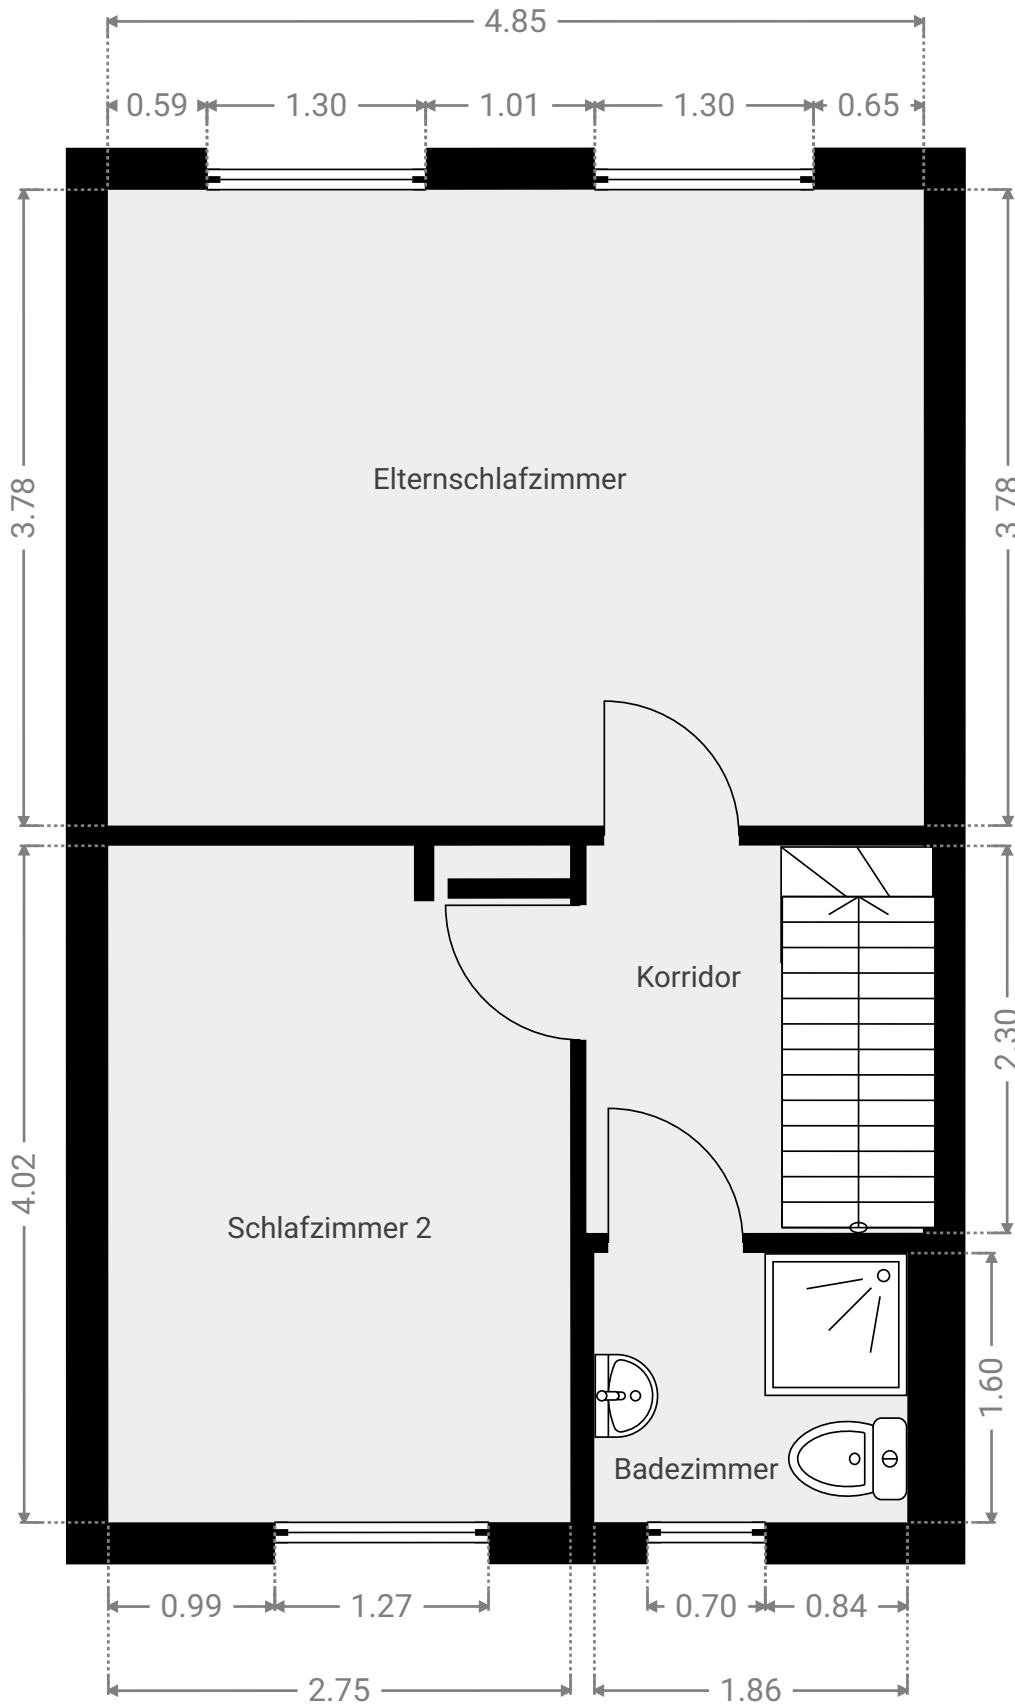

▼ Erdgeschoß

GESAMTFLÄCHE: 37.32 m² • WOHNFLÄCHE: 37.32 m² •

DIESE GRUNDRISS-SKIZZE WIRD OHNE JEGLICHE GARANTIE GELIEFERT.

Page 1/4

▼ 1. Stock

GESAMTFLÄCHE: 36.80 m² • WOHNFLÄCHE: 36.80 m² •

DIESE GRUNDRIS-SKIZZE WIRD OHNE JEDLICHE GARANTIE GELIEFERT.

Page 2/4

▼ Dachgeschoss

GESAMTFLÄCHE: 27.86 m² • WOHNFLÄCHE: 27.86 m² •

DIESE GRUNDRISS-SKIZZE WIRD OHNE JEDLICHE GARANTIE DELIEFERT.

Page 3/4

▼ 1. Untergeschoss

GESAMTFLÄCHE: 36.73 m² • WOHNFLÄCHE: 18.40 m² •