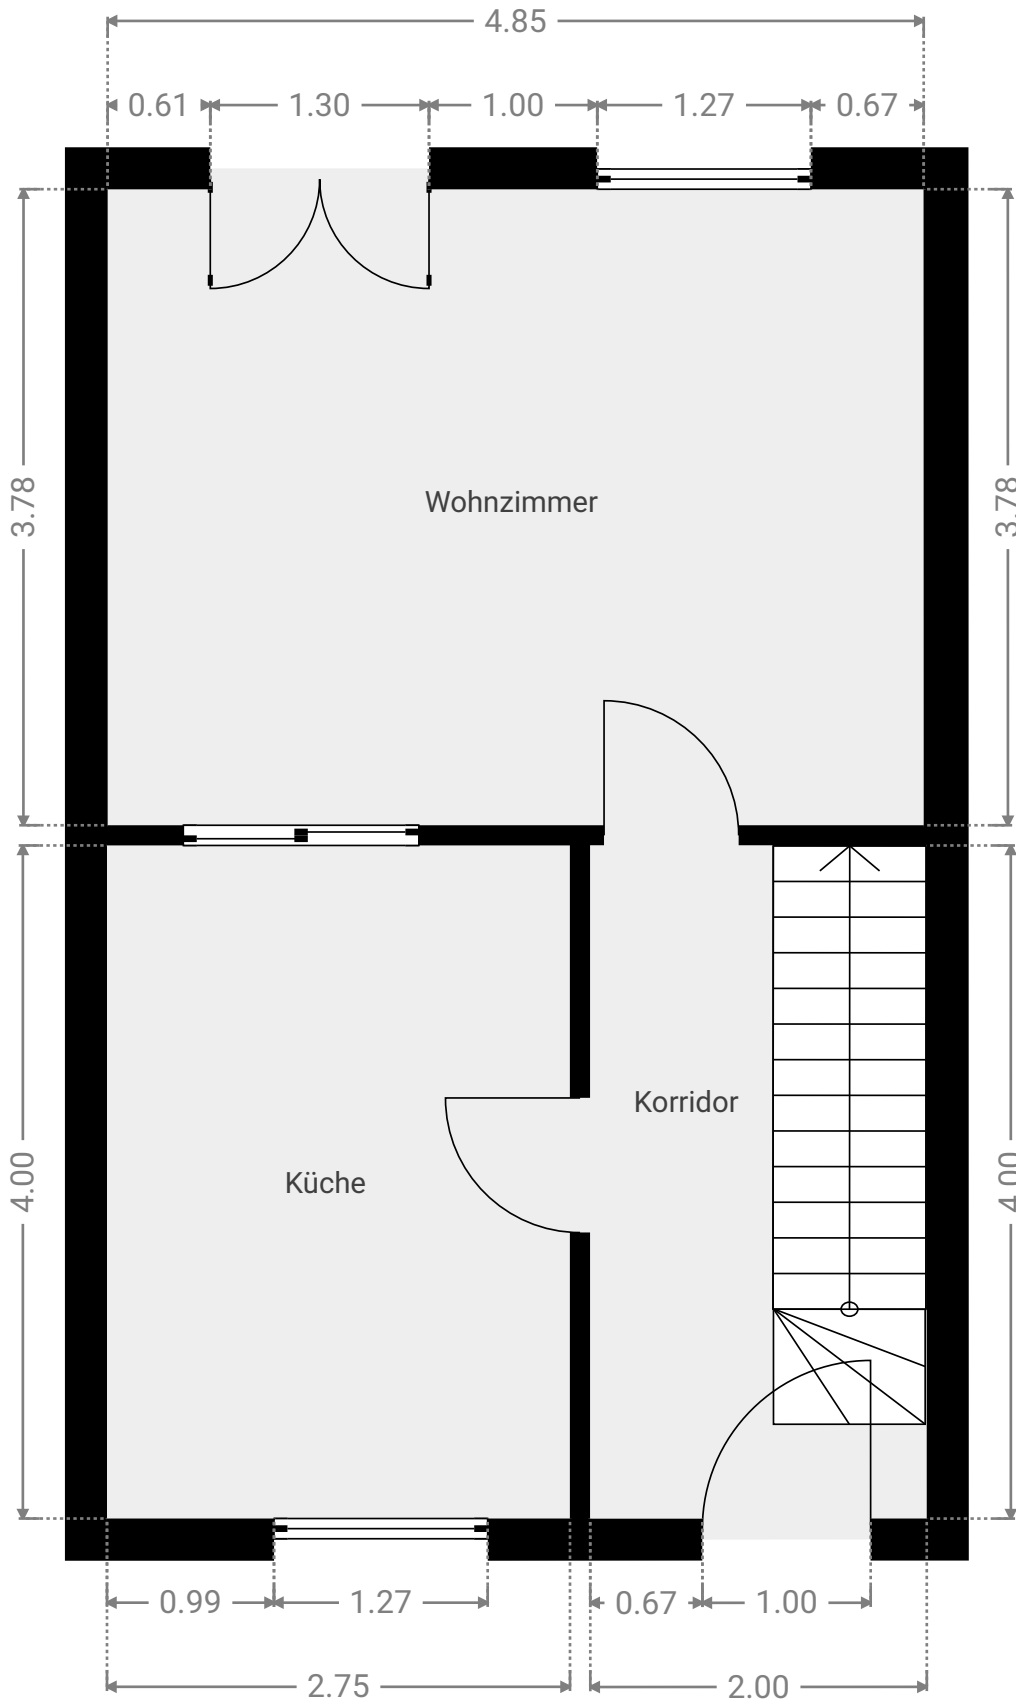

▼ Erdgeschoß

GESAMTFLÄCHE: 37.32 m² • WOHNFLÄCHE: 37.32 m² •

DIESE GRUNDRISS-SKIZZE WIRD OHNE JEGLICHE GARANTIE GELIEFERT.

Page 1/4

▼ 1. Stock

GESAMTFLÄCHE: 36.80 m² • WOHNFLÄCHE: 36.80 m² •

DIESE GRUNDRIS-SKIZZE WIRD OHNE JEDLICHE GARANTIE GELIEFERT.

Page 2/4

▼ Dachgeschoss

GESAMTFLÄCHE: 27.86 m² • WOHNFLÄCHE: 27.86 m² •

DIESE GRUNDRISS-SKIZZE WIRD OHNE JEDLICHE GARANTIE DELIEFERT.

Page 3/4

▼ 1. Untergeschoss

GESAMTFLÄCHE: 36.73 m² • WOHNFLÄCHE: 18.40 m² •