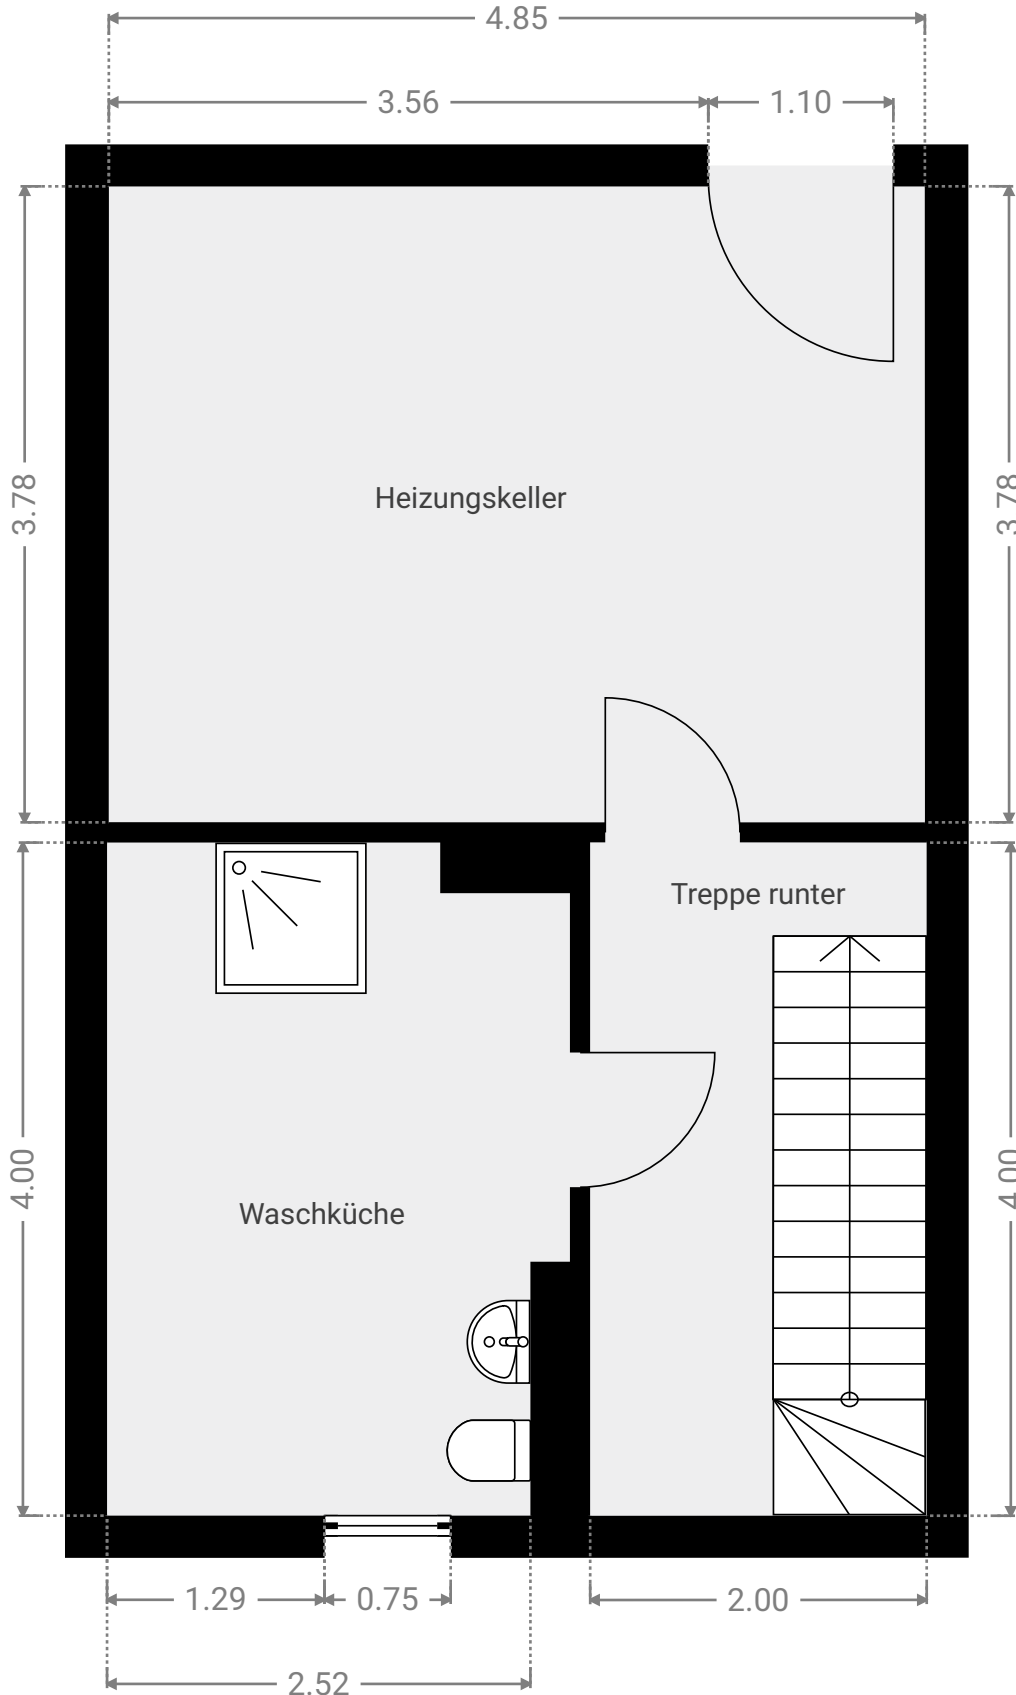

▼ Erdgeschoß

GESAMTFLÄCHE: 37.32 m² • WOHNFLÄCHE: 37.32 m² •

DIESE GRUNDRISS-SKIZZE WIRD OHNE JEGLICHE GARANTIE GELIEFERT.

Page 1/4

▼ 1. Stock

GESAMTFLÄCHE: 36.80 m² • WOHNFLÄCHE: 36.80 m² •

DIESE GRUNDRIS-SKIZZE WIRD OHNE JEDLICHE GARANTIE GELIEFERT.

Page 2/4

▼ Dachgeschoss

GESAMTFLÄCHE: 27.86 m² • WOHNFLÄCHE: 27.86 m² •

DIESE GRUNDRISS-SKIZZE WIRD OHNE JEDLICHE GARANTIE DELIEFERT.

Page 3/4

▼ 1. Untergeschoss

GESAMTFLÄCHE: 36.73 m² • WOHNFLÄCHE: 18.40 m² •