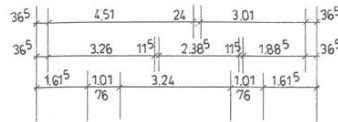

Dachneigung: 33°
 Dachdeckung: Pfannen

SCHNITT A-A

KELLERGESCHOSS

DACHGESCHOSS