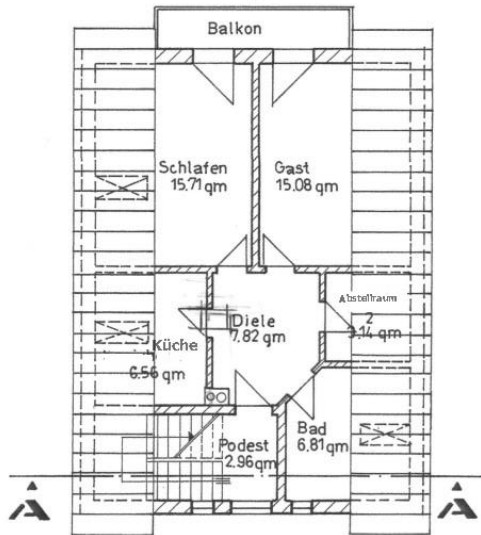

Dachneigung: 33°
 Dachdeckung: Pfannen

SCHNITT A-A

KELLERGESCHOSS

DACHGESCHOSS