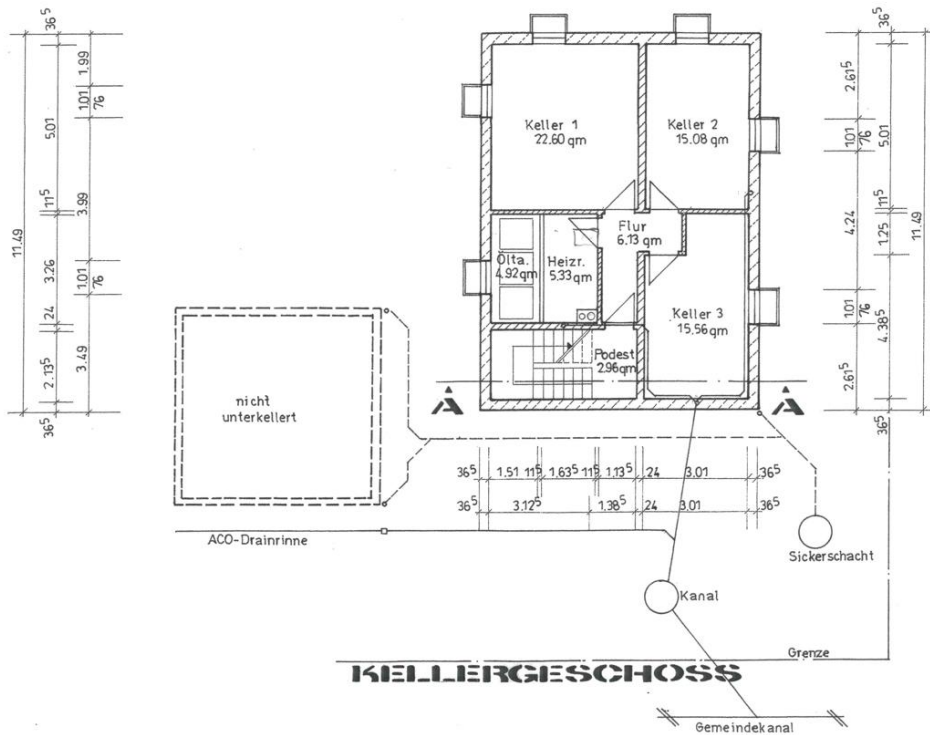

Dachneigung: 33°
 Dachdeckung: Pfannen

SCHNITT A-A

KELLERGESCHOSS

DACHGESCHOSS