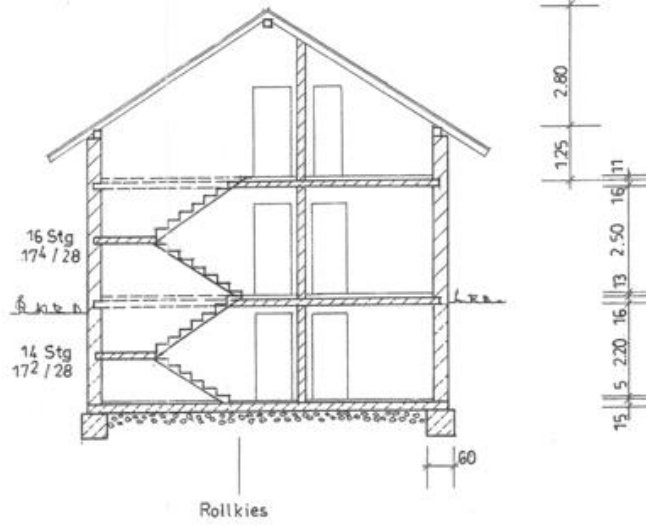

Dachneigung: 33°
 Dachdeckung: Pfannen

SCHNITT A-A

KELLERGESCHOSS

DACHGESCHOSS