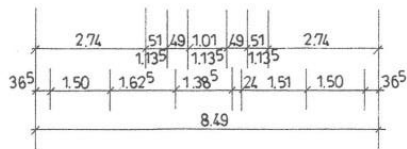

Dachneigung: 33°
 Dachdeckung: Pfannen

SCHNITT A-A

KELLERGESCHOSS

DACHGESCHOSS