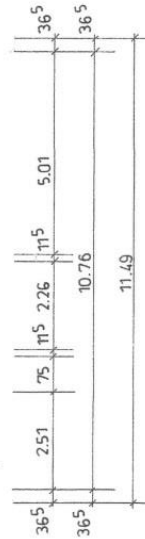

Dachneigung: 33°
 Dachdeckung: Pfannen

SCHNITT A-A

KELLERGESCHOSS

DACHGESCHOSS