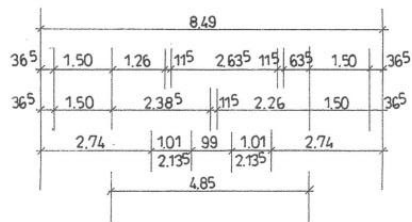

Dachneigung: 33°
 Dachdeckung: Pfannen

SCHNITT A-A

KELLERGESCHOSS

DACHGESCHOSS