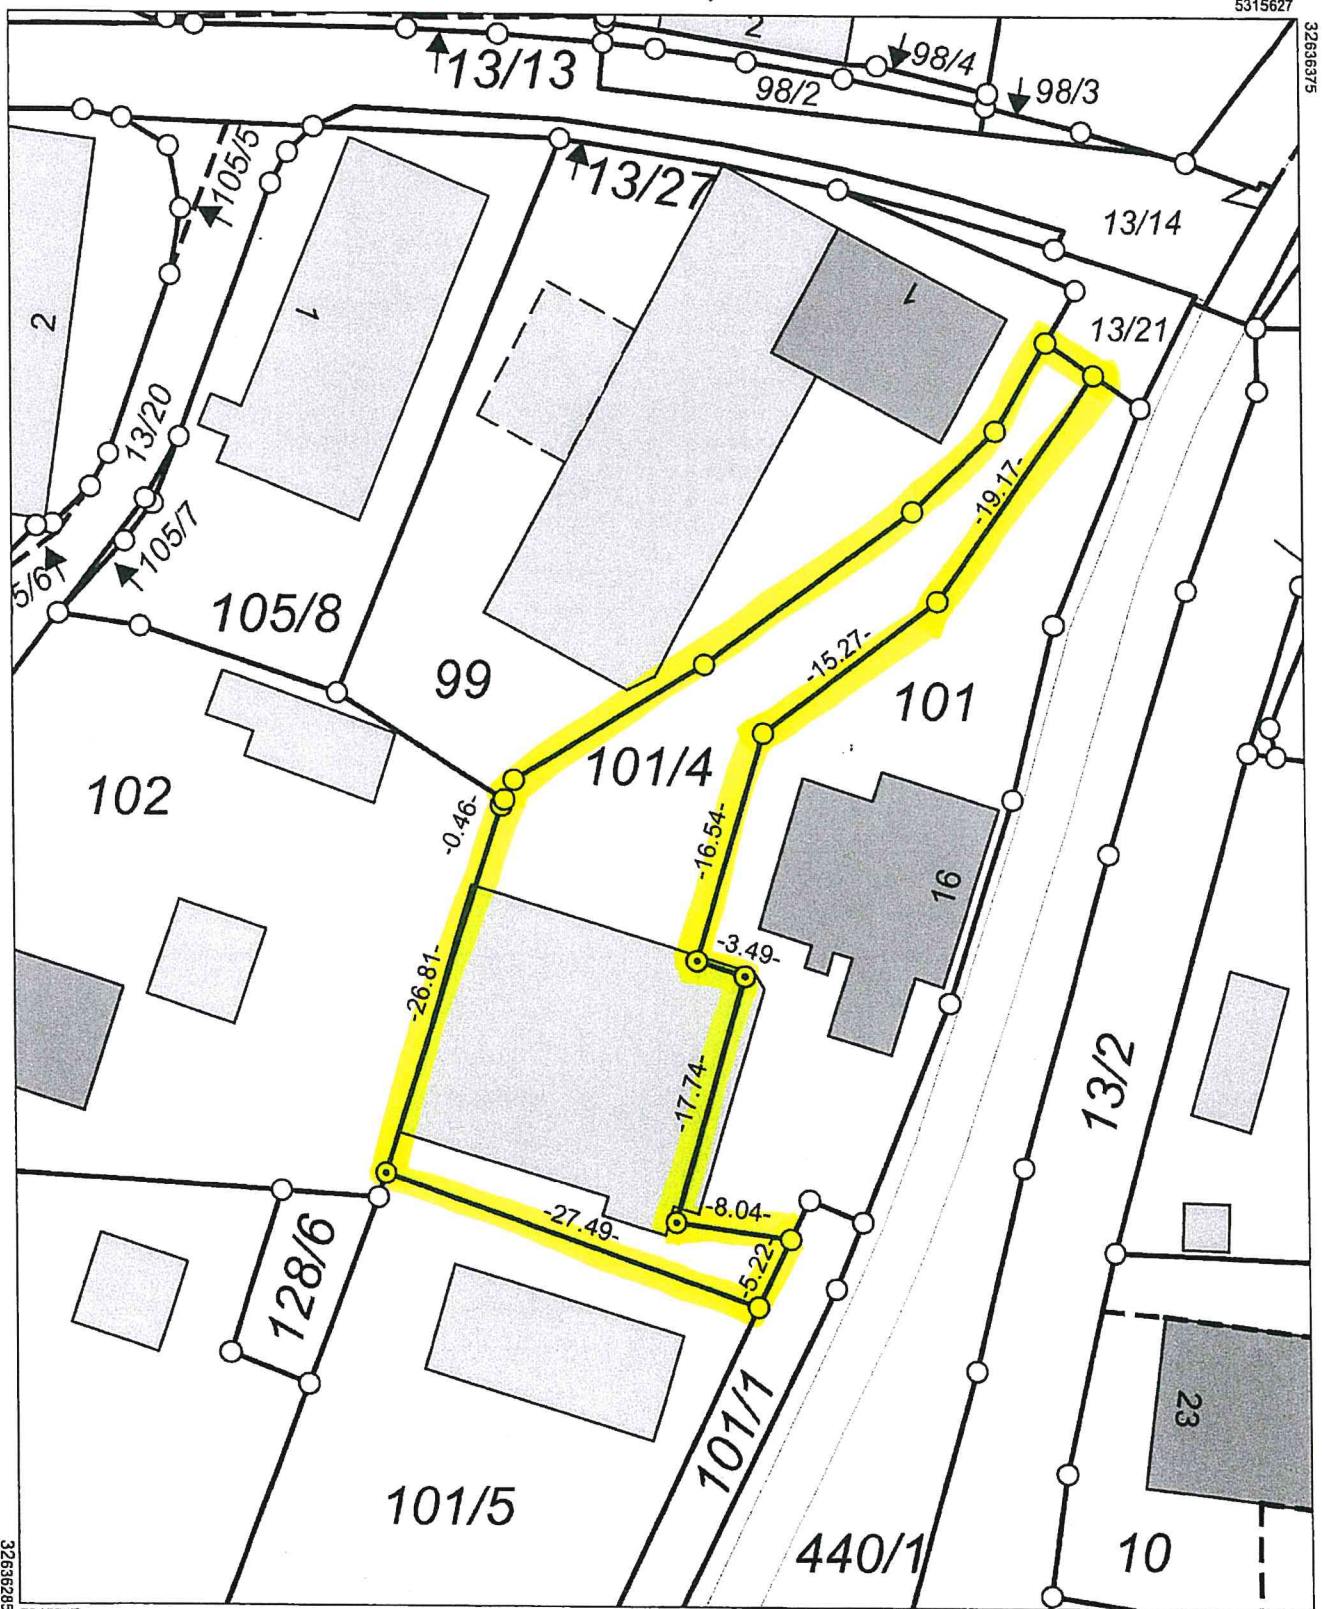

Amt für Digitalisierung, Breitband und Vermessung
Landsberg am Lech

Roßmarkt 198
86899 Landsberg am Lech

Auszug aus dem Liegenschaftskataster

Flurkarte 1 : 500
mit Spannmaßen
Erstellt am 23.01.2024

Flurstück: 101/4
Gemarkung: Unterdießen

Gemeinde: Unterdießen
Landkreis: Landsberg am Lech
Bezirk: Oberbayern

Maßstab 1:500

Vervielfältigung nur in analoger Form für den eigenen Gebrauch.
Zur Maßentnahme nur bedingt geeignet.

Die bekanntgegebenen Maßzahlen dürfen allenfalls zum Aufsuchen von Grenzzeichen verwendet werden.
Zu Bau- und Planungszwecken, insbesondere grenznaher Bauwerke sind die Maßzahlen nicht geeignet.