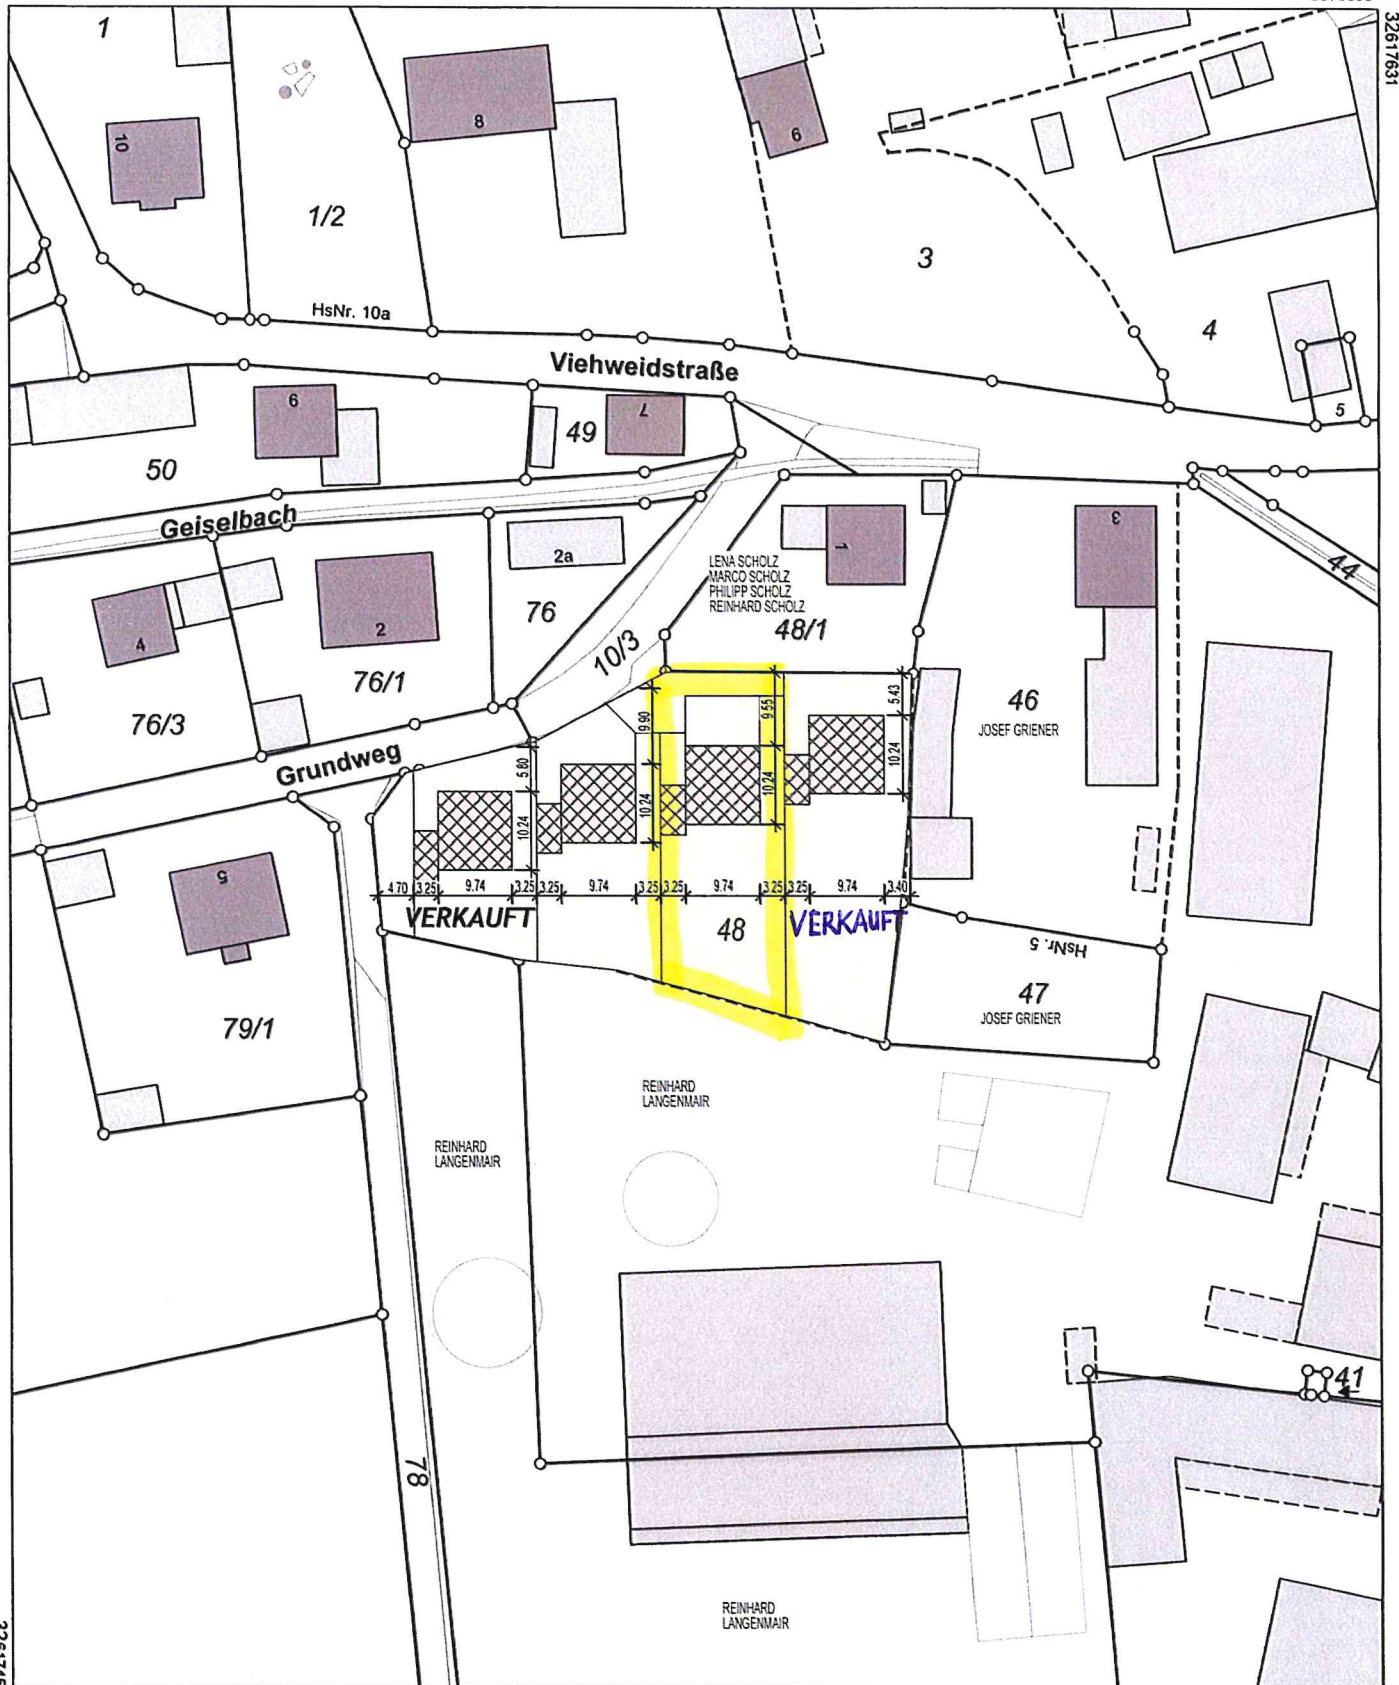

# Auszug aus dem Liegenschaftskataster

Flurkarte 1 : 1000  
zur Bauvorlage nach § 7 Abs. 1 BauVorIV  
Erstellt am 09.02.2022

Flurstück: 48  
Gemarkung: Riedsend

Gemeinde: Villenbach  
Landkreis: Dillingen an der Donau  
Bezirk: Schwaben

Maßstab 1:1000 0 10 20 30 Meter

Amt für Digitalisierung, Breitband und Vermessung Dillingen a. d. Donau