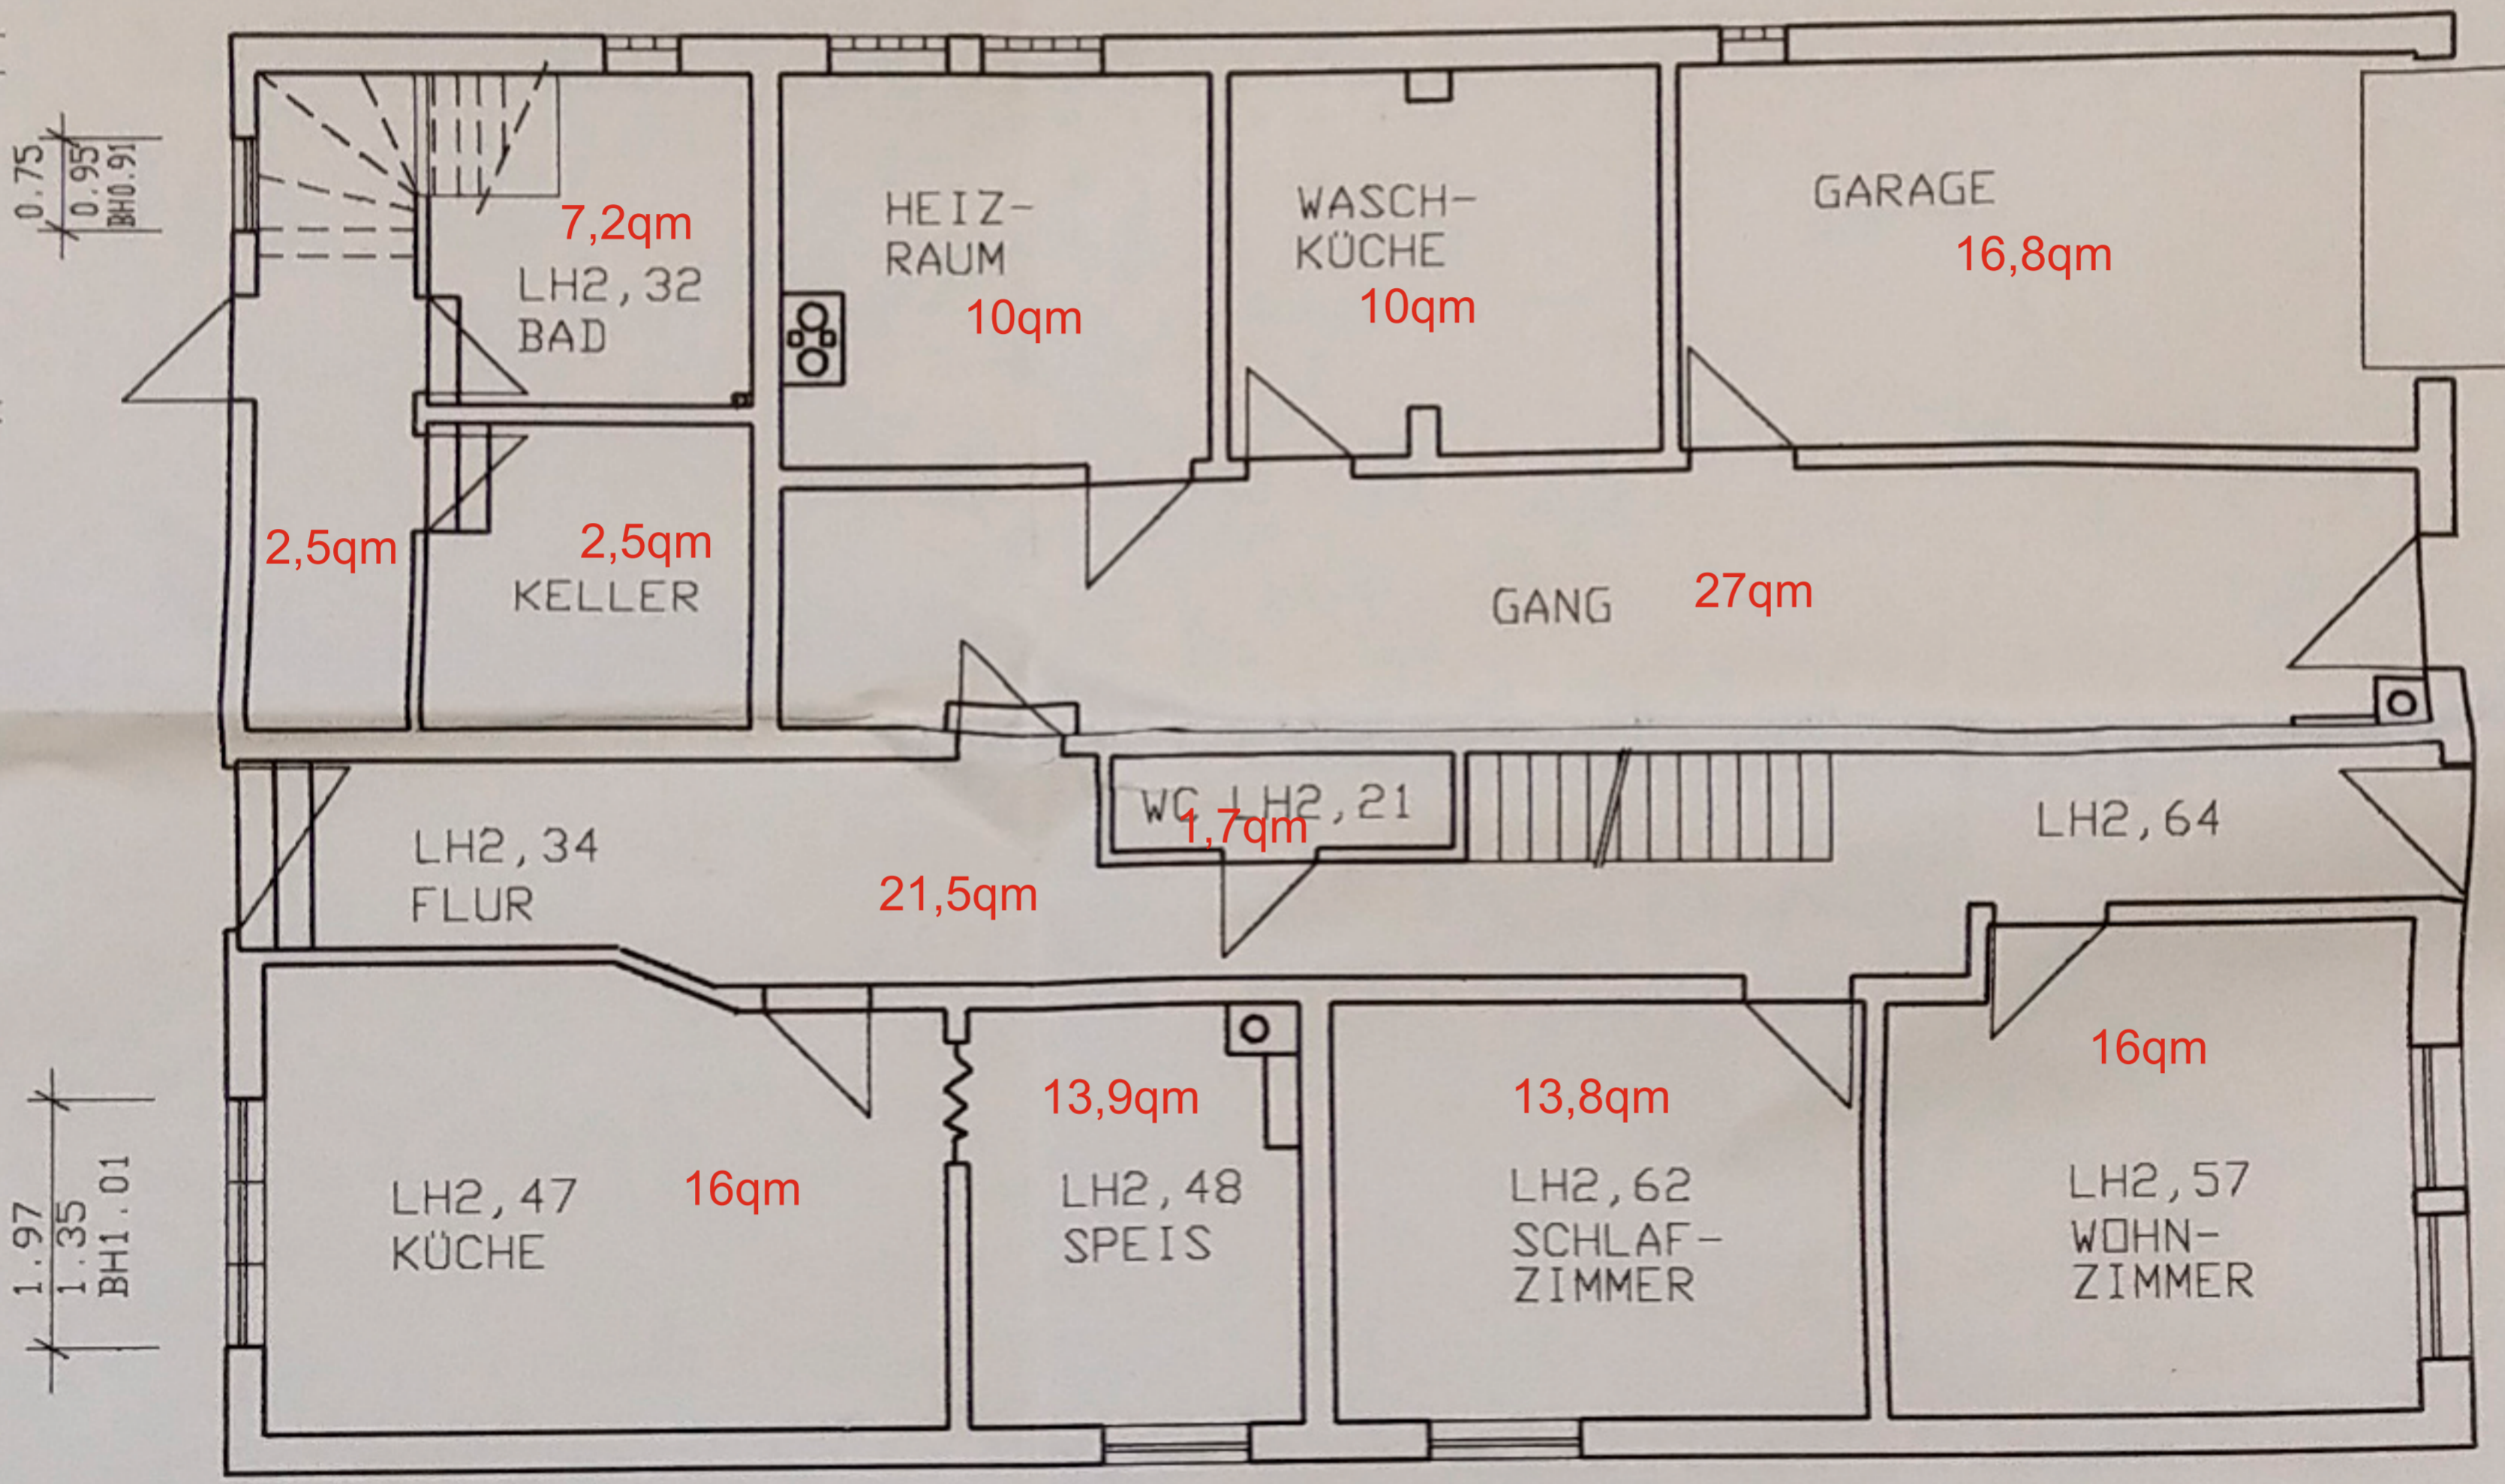

Einbau einer
Heizungsanlage
im Wohnhaus von
Helga Leigeber
Untere Graebeng. 13
8715 Iphofen

M. 1:100

Erdgeschoss