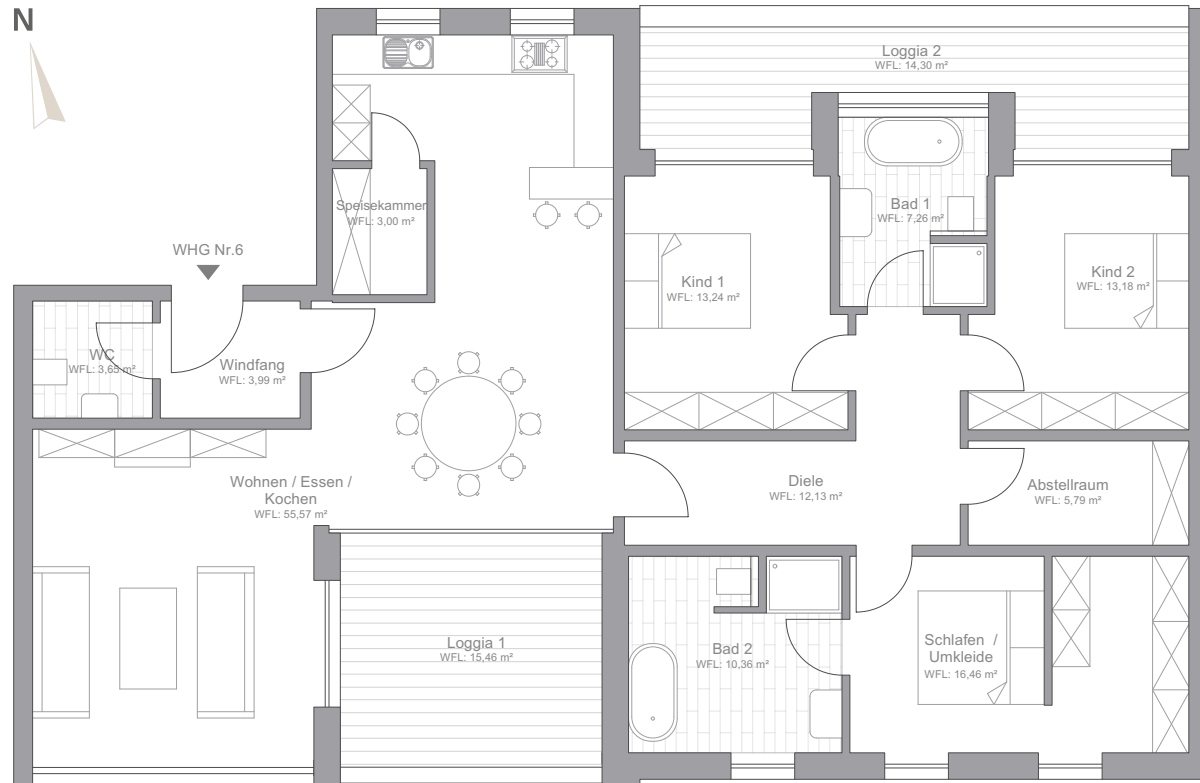

# 1. OBERGESCHOSS | WOHNUNG 6

Windfang	3,99 m <sup>2</sup>
WC	3,65 m <sup>2</sup>
Wohnen/Essen/Kochen	55,57 m <sup>2</sup>
Speisekammer	3,00 m <sup>2</sup>
Loggia 1	15,46 m <sup>2</sup>
Diele	12,13 m <sup>2</sup>
Kind 1	13,24 m <sup>2</sup>
Bad 1	7,26 m <sup>2</sup>
Kind 2	13,18 m <sup>2</sup>
Loggia 2	14,30 m <sup>2</sup>
Schlafen/Umkleide	16,46 m <sup>2</sup>
Bad 2	10,36 m <sup>2</sup>
Abstellraum	5,79 m <sup>2</sup>
<b>Gesamtwohnfläche</b>	<b>159,52 m<sup>2</sup></b>