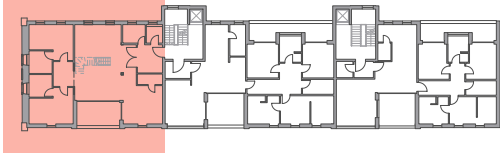

1. OBERGESCHOSS | WOHNUNG 4

Windfang	9,31 m ²
Wohnen/Essen/Kochen	74,53 m ²
Hauswirtschaft	5,46 m ²
WC	3,93 m ²
Abstellraum	3,46 m ²
Loggia	13,76 m ²
Diele	6,52 m ²
Kind 1	17,74 m ²
Bad 1	6,85 m ²
Kind 2	17,42 m ²
Bad 2	6,85 m ²