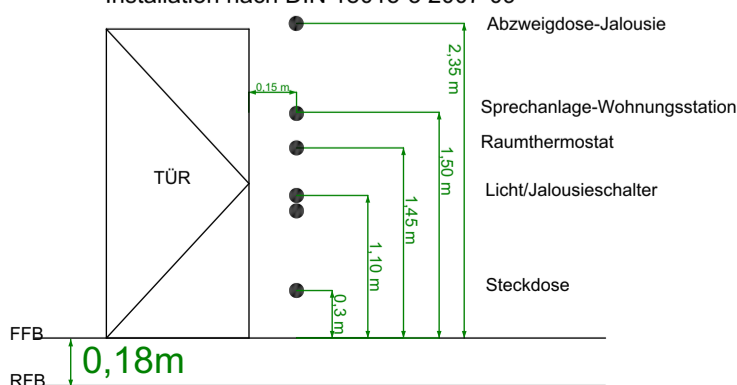

Stromkreise:

- SK1: Zimmer
- SK2: Flur/Bad/Küche
- SK3: Wohnen/Essen
- SK4: Waschmaschine
- SK5: Trockner
- SK6: Geschirrspülmaschine
- SK7: Arbeitssteckdosen
- SK8: Kühlschrank
- SK9: Heizkreisverteiler (RTH)
- SK10: Elektro-Herd m. Backofen

Hinweiß:

nachfolgende Stromkreise sind separat auf UV-MV zu legen.

	Raumthermostate
	Steckdose Backofen
	Steckdose Mikrowelle
	Steckdose Kühlschrank
	Steckdose Spülmaschine
	Steckdose Waschmaschine
	Steckdose Trockner
	Arbeitssteckdosen Küche
	Anschluss Elektroherd

Alle Maße ab \square KFFB !!

Installation nach DIN 18015-3 2007-09

Höhe WL Bad/WC : 1,9m
 Höhe Schalter
 Schlafzimmer (Bett): 0,75m
 Höhe WL Terrasse: 1,85m
 Höhe Dunstabzug: 2,0m
 Höhe Mikrowelle: 1,55m