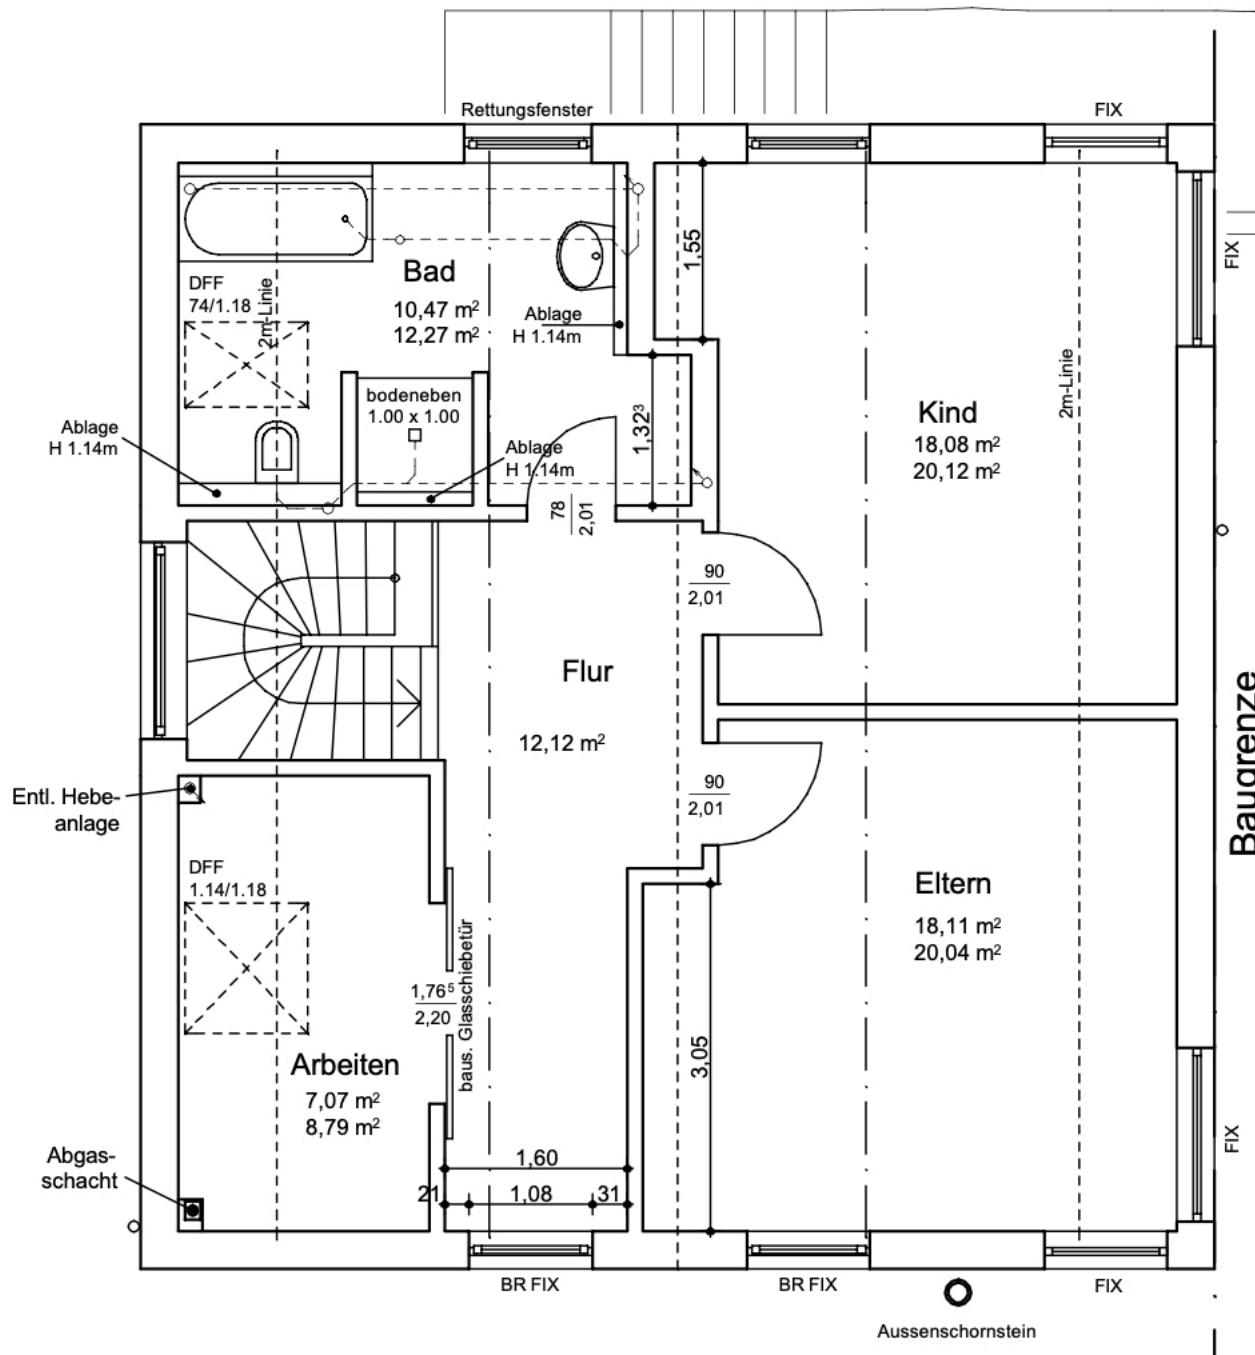

Grenze

Baugrenze

best. Mauerchen

Baugrenze

Baugrenze

Baugrenze

Grenze 40⁵ 4,42⁶ 23⁶ 4,01⁸ 33⁵

33⁵ 1,43 13⁶ 2,93 23⁶ 4,01⁸ 33⁵

33⁵ 3,93⁶ 23⁶ 4,57⁸ 33⁵

2,83⁷ 1,12 1,36 1,08 1,52⁶ 1,08 41⁷
2,22⁵ 2,21 62

33⁵ 3,05 13⁶ 3,04⁴ 13⁶ 1,32³ 13⁶ 1,55 33⁵
33⁵ 6,23 13⁶ 3,00⁹ 33⁵
33⁵ 3,99⁴ 13⁶ 2,10 13⁶ 3,00⁹ 33⁵
4,65 1,73 3,66⁵
62

Baugrenze

Baugrenze