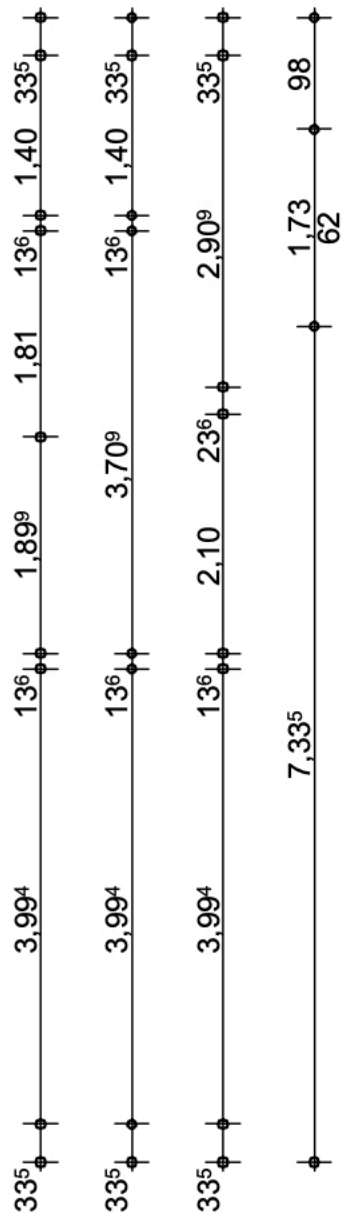

Grenze

Baugrenze

best. Mauerchen

Baugrenze

Baugrenze

Baugrenze

Grenze 40⁵ 4,42⁶ 23⁶ 4,01⁸ 33⁵

33⁵ 1,43 13⁶ 2,93 23⁶ 4,01⁸ 33⁵

33⁵ 3,93⁶ 23⁶ 4,57⁸ 33⁵

2,83⁷ 1,12 1,36 1,08 1,52⁶ 1,08 41⁷
2,22⁵ 2,21 62

33⁵ 3,05 13⁶ 3,04⁴ 13⁶ 1,32³ 13⁶ 1,55 33⁵
33⁵ 6,23 13⁶ 3,00⁹ 33⁵
33⁵ 3,99⁴ 13⁶ 2,10 13⁶ 3,00⁹ 33⁵
4,65 1,73 3,66⁵
62

Baugrenze

Baugrenze