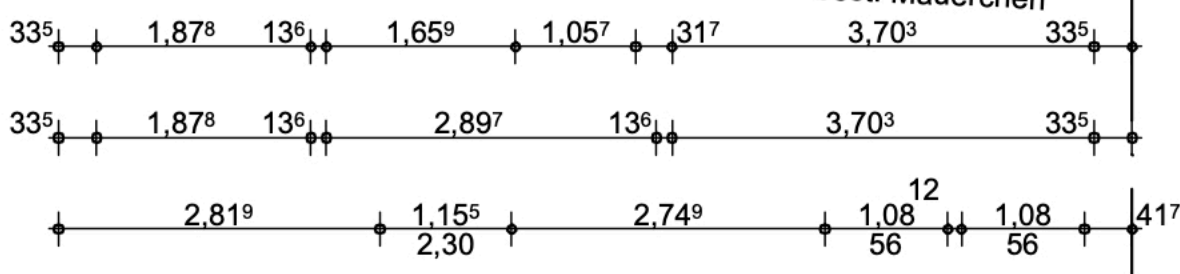

Grenze

Baugrenze

best. Mauerchen

Baugrenze

Baugrenze

Baugrenze

Grenze 40⁵ 4,42⁶ 23⁶ 4,01⁸ 33⁵

33⁵ 1,43 13⁶ 2,93 23⁶ 4,01⁸ 33⁵

33⁵ 3,93⁶ 23⁶ 4,57⁸ 33⁵

2,83⁷ 1,12 1,36 1,08 1,52⁶ 1,08 41⁷
2,22⁵ 2,21 62

33⁵ 3,05 13⁶ 3,04⁴ 13⁶ 1,32³ 13⁶ 1,55 33⁵
33⁵ 6,23 13⁶ 3,00⁹ 33⁵
33⁵ 3,99⁴ 13⁶ 2,10 13⁶ 3,00⁹ 33⁵
4,65 1,73 3,66⁵
62

Baugrenze

Baugrenze