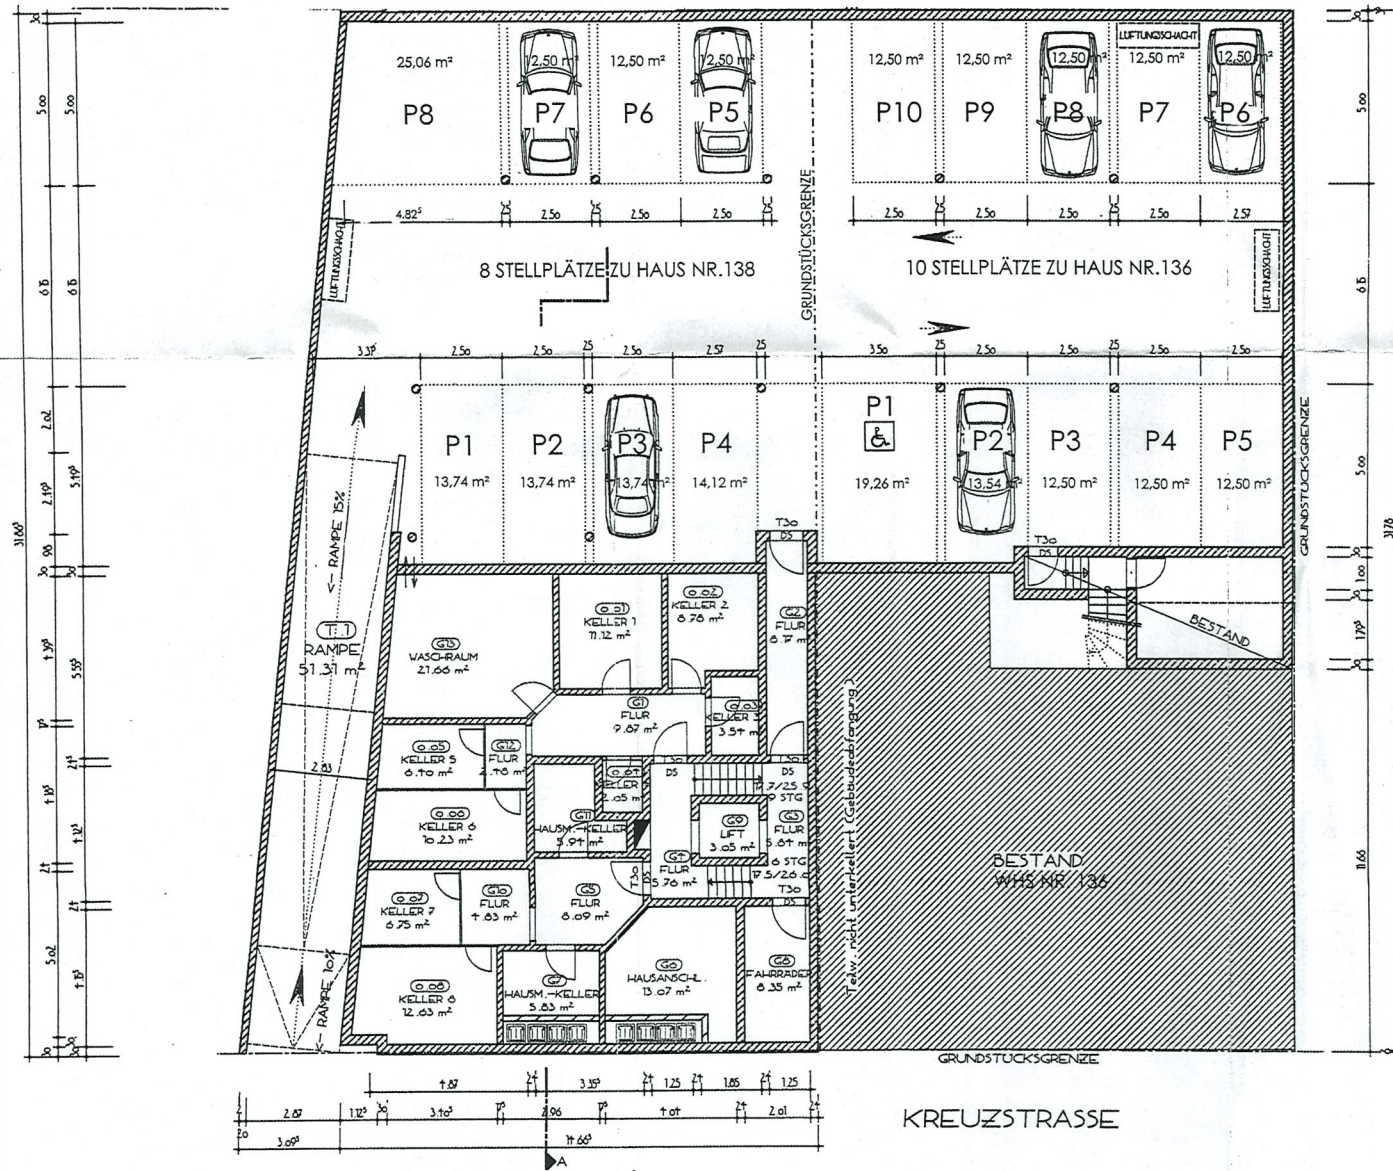

TIEFGARAGE M = 1:100

LEGENDE:
 -P1-P8 SIND TIEFGARAGENPLÄTZE
 -NICHT GEKENNZEICHNETE FLÄCHEN
 SIND GEMEINSCHAFTSEIGENTUM

Aufteilungsplan genehmigt
 Lörach, den 31. JAN. 20...
 Stadt Lörach
 Fachbereich Stadtplanung
 Bürgeramt und Umwelt
 Schme

TEILUNGSPLÄNE
 TIEFGARAGE